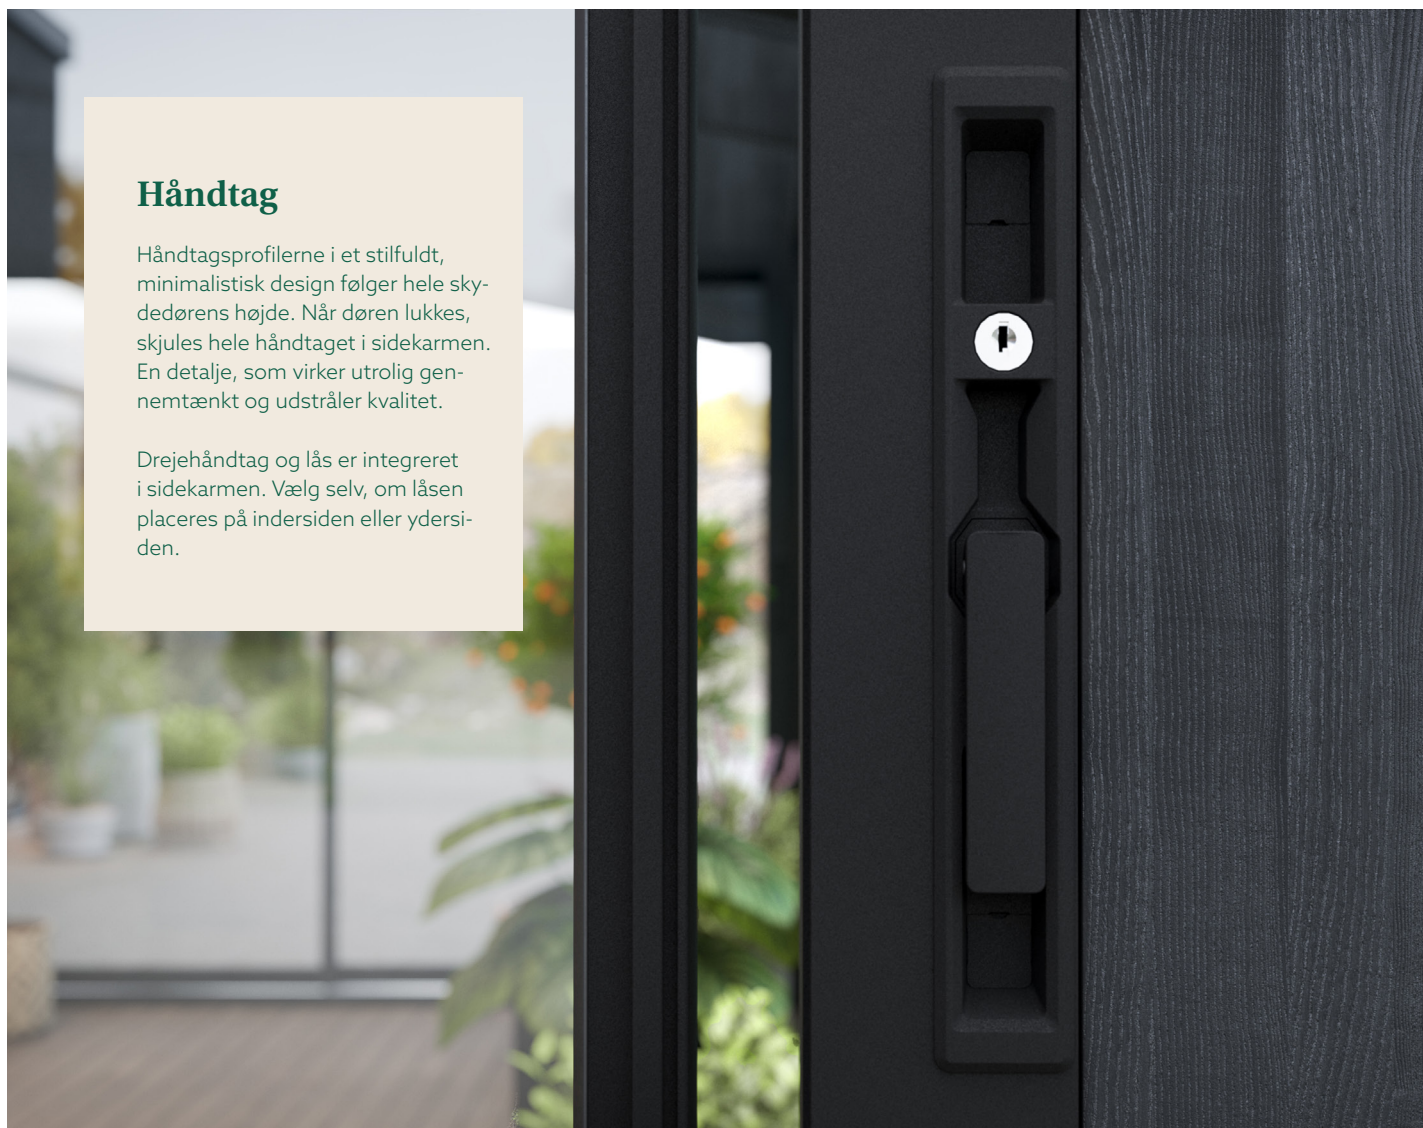

## Håndtag

Håndtagsprofilerne i et stilfuldt, minimalistisk design følger hele skydedørens højde. Når døren lukkes, skjules hele håndtaget i sidekarmen. En detalje, som virker utrolig gennemtænkt og udstråler kvalitet.

Drejehåndtag og lås er integreret i sidekarmen. Vælg selv, om låsen placeres på indersiden eller ydersiden.