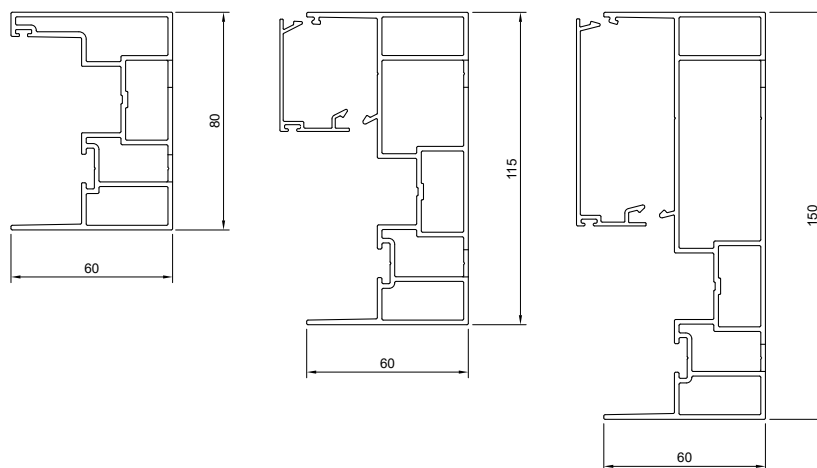

Sidekarmprofil

Sidekarm med integreret skudrigellås og drejehåndtag.

Skjult forankring.