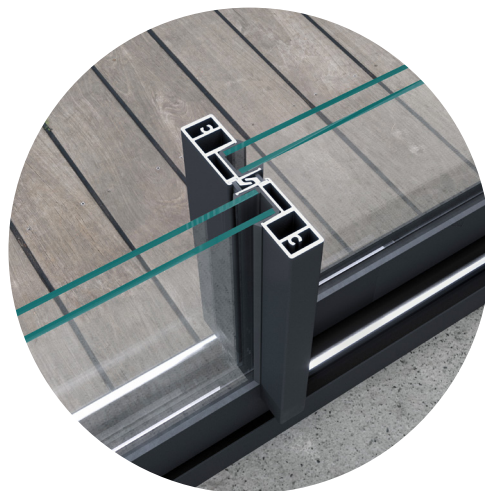

## Fast væg

- Standardhøjde 2000 mm
- Specialhøjde 1600-2200 mm
- Standardbredde 310, 750 & 900 mm
- Specialbredde 150-1500 mm

# Profiler

WG 70 SC skydepartier består af en hel karm, som først monteres sammen og derefter i udestuens åbning. Derefter løftes de valgte døre eller vinduer på plads en ad gangen.

Faste partier monteres og tættes med fugning eller ved tilvalg af flange og vandnæse.