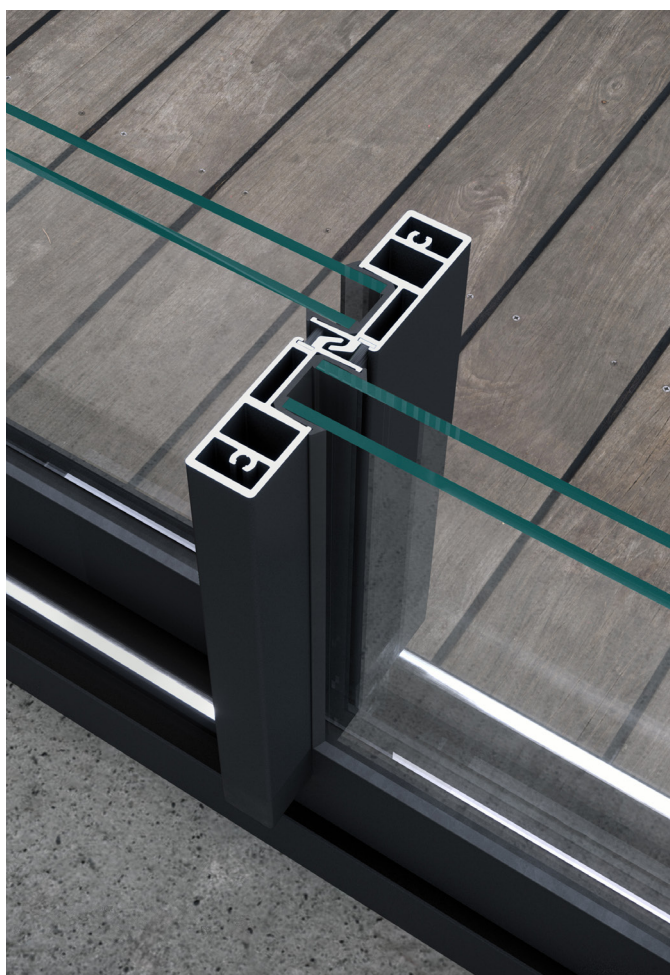

Smalle håndtagsprofiler og minimalt overlap mellem dørene giver et parti med store glasoverflader. Det sikrer maksimalt lysindfald og ultimativ udendørsfor-nemmelse.

Når dørene lukkes, skydes hele håndtagsprofilen ind i sidekarmen og skjules helt. Det virker utrolig gennemtænkt og udstråler kvalitet.

Skjult forankring

Alle WG 70 SC-partier har skjult forankring for yderligere at understrege det minimalistiske og eksklusive design, men primært nedsætter det risikoen for utætheder. Uden monteringshuller, hvor vandet kan trænge ind, minimeres risikoen for lækage.

Faste partier

De faste partier har opnået utrolige resultater ved vejrligstest og er blevet klassificeret med høje tæthedsværdier. De monteres i hulmål med skjult montage og fuges derefter hele vejen rundt til et slankt design, som smelter ind i konstruktionen.

Vil du derimod have en kant rundt om, er der både en panelprofil og en vandnæse som tilvalg!

Sikkerhedstermoglas

Som standard er det en 21 mm glaskassette, som består af 4 mm sikkerhedsglas + 13 mm argongas + 4 mm sikkerhedsenergiglas.

WG 70 SC kan bestilles i specialmål med en dørbredde op til 1500 mm for endnu mere glas og mindre aluminium. For at kunne fremstille det kræves tykkere og endnu mere stabilt glas. Derfor anvendes en anden 21 mm kassette ved bredere døre opbygget af 6 mm sikkerhedsglas + 9 mm argongas + 6 mm sikkerhedsenergiglas.