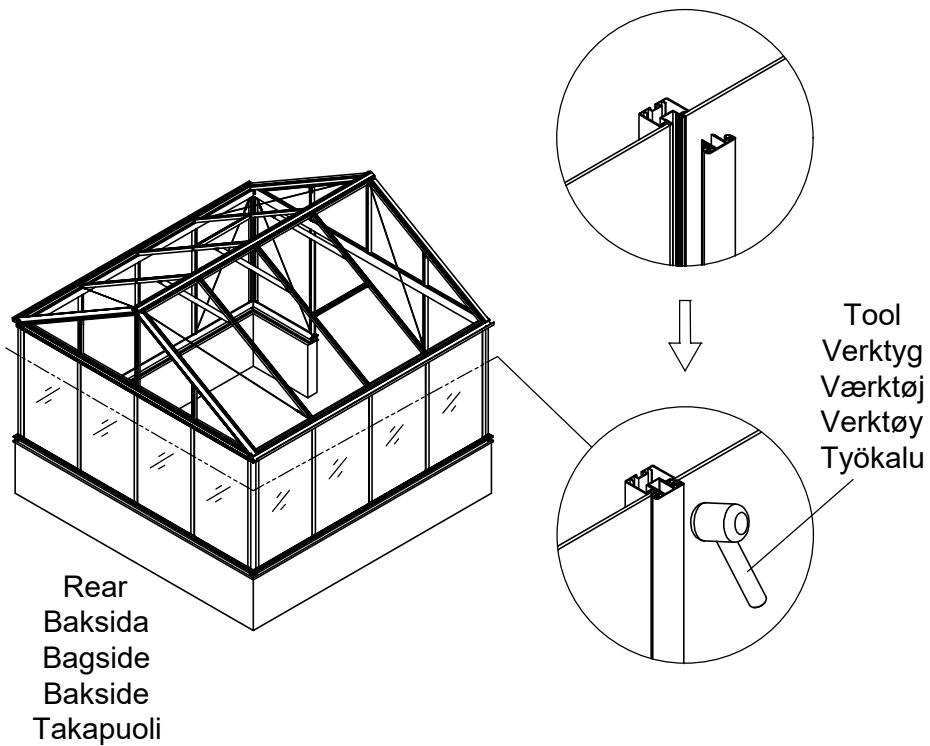

Part	NO.	QTY.	Length(MM)
	40A-Y01	9	1235
	40A-Y02	1	1235