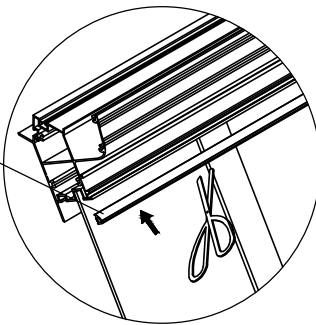

Rear
Baksida
Bagside
Baksida
Takapuoli