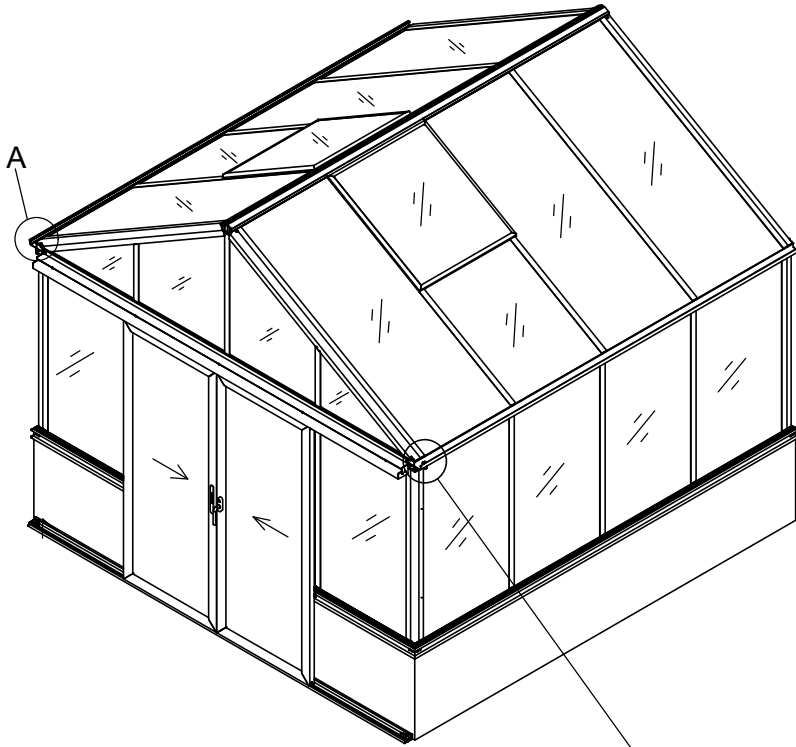

Part	NO.	QTY.	Length(MM)
	7C33-S02	2	PCS