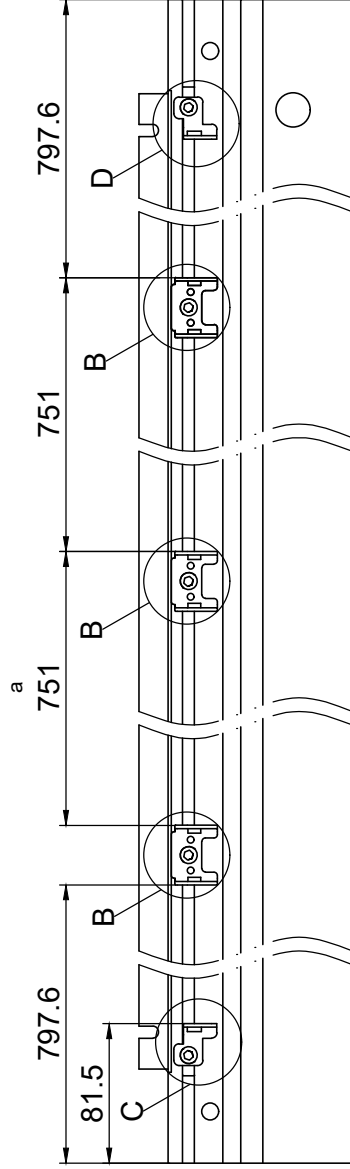

NO.	
1	M6-8
2	7B26-011
3	7B26-025
4	7B26-027
5	7B26-026

F5