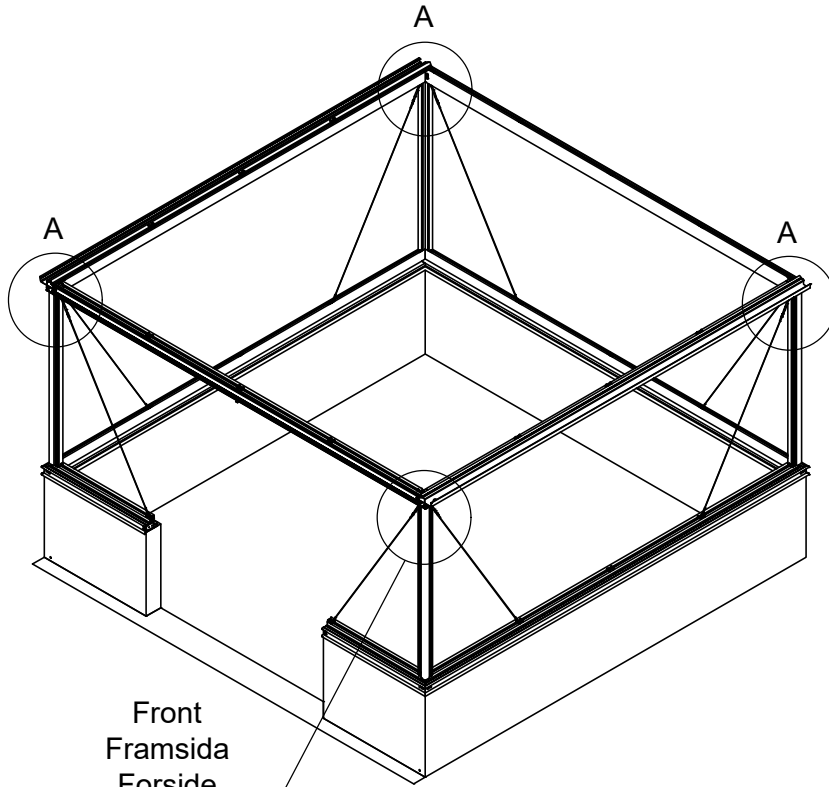

Part	NO.	QTY.	Length(MM)
	7B26-029	4	PCS
	M6-20	8	PCS

Front
Framsida
Forside
Framside
Etupuoli