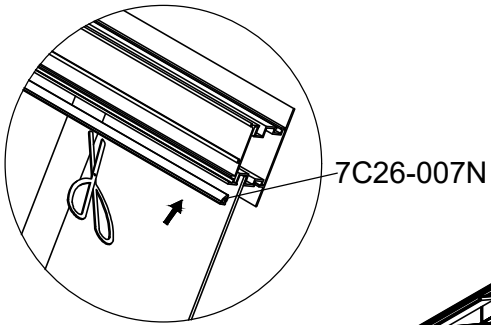

Part	NO.	QTY.	Length(MM)
	7C26-007N	11M	

Front
Fransida
Forside
Franside
Etuoli