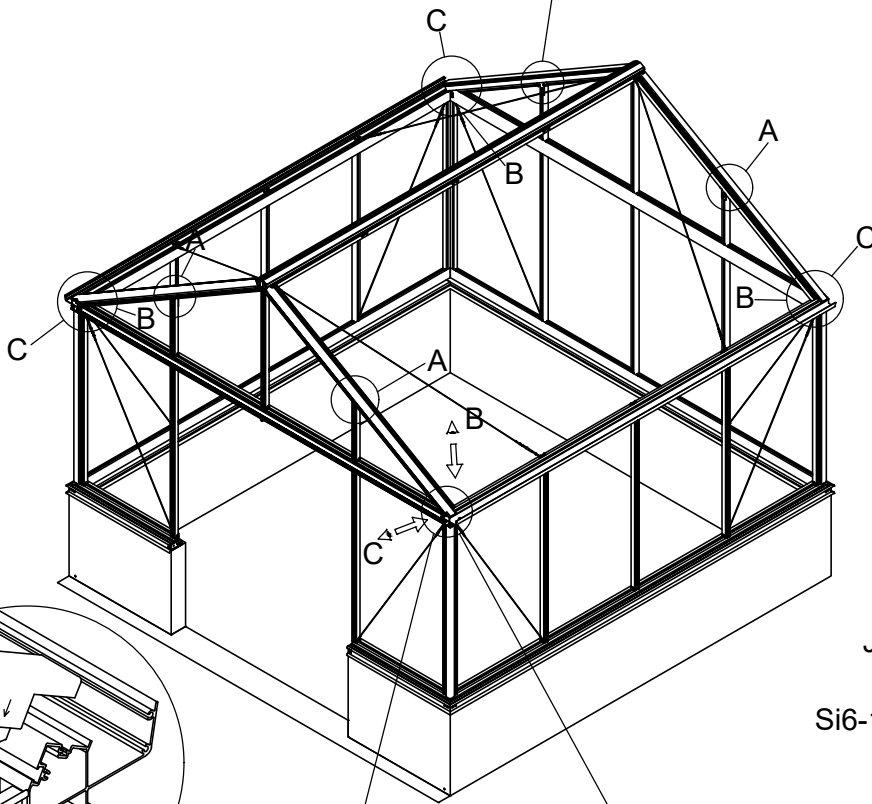

Part	NO.	QTY.	Length(MM)
	7B26-005	4	PCS
	Mi6	16	PCS
	J05	4	PCS
	Si6-12	4	PCS
	M6-8	4	PCS

M6-8
7B26-030