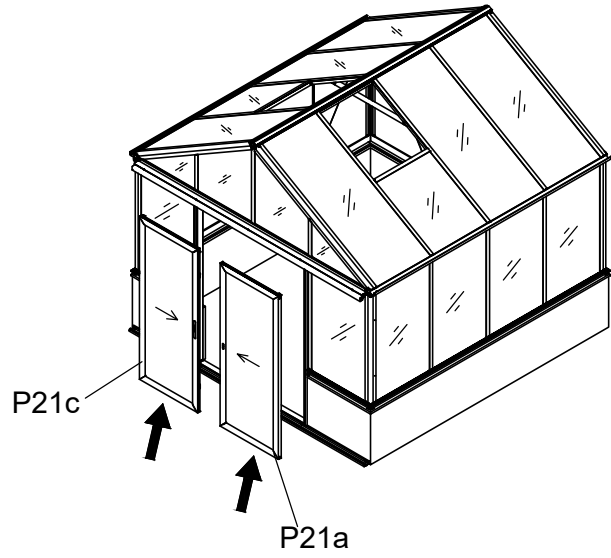

Adjust the height of the wheels
Justera höjden för hjulen
Juster højden af hjulene
Justere høyden for hjulene
Säädä alapyörien korkeus

Tool
Verktyg
Værktøj
Verktøy
Työkalu