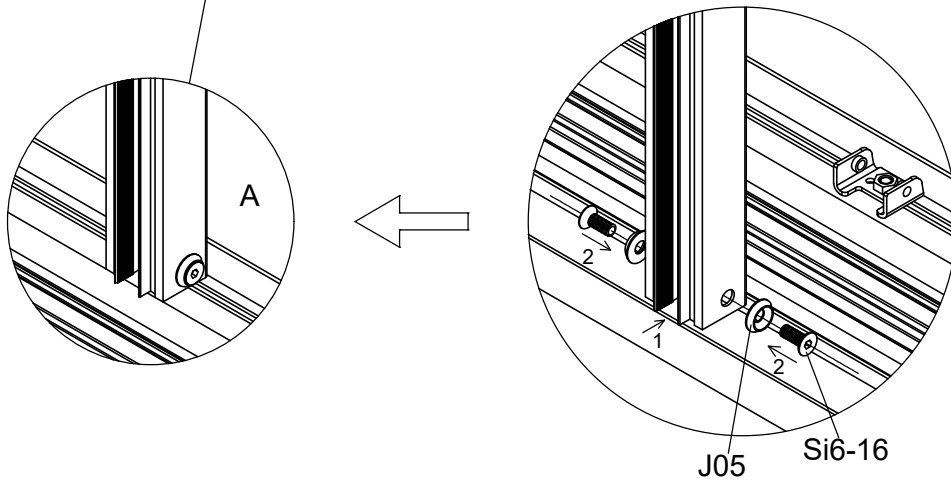

Front  
 Framsida  
 Forside  
 Framside  
 Etupuoli

Part	NO.	QTY.	Length(MM)
	40A-Y30	8	1235
	Si6-16	14	PCS
	J05	14	PCS

Part	NO.	QTY.	Length(MM)
	40A-Y30	3	1235
	Si6-16	26	PCS
	J05	26	PCS

Part	NO.	QTY.	Length(MM)
	40X-Y31R	2	418
	40X-Y31L	2	418
	40X-Y32	2	859
	Si6-16	12	PCS
	J05	12	PCS