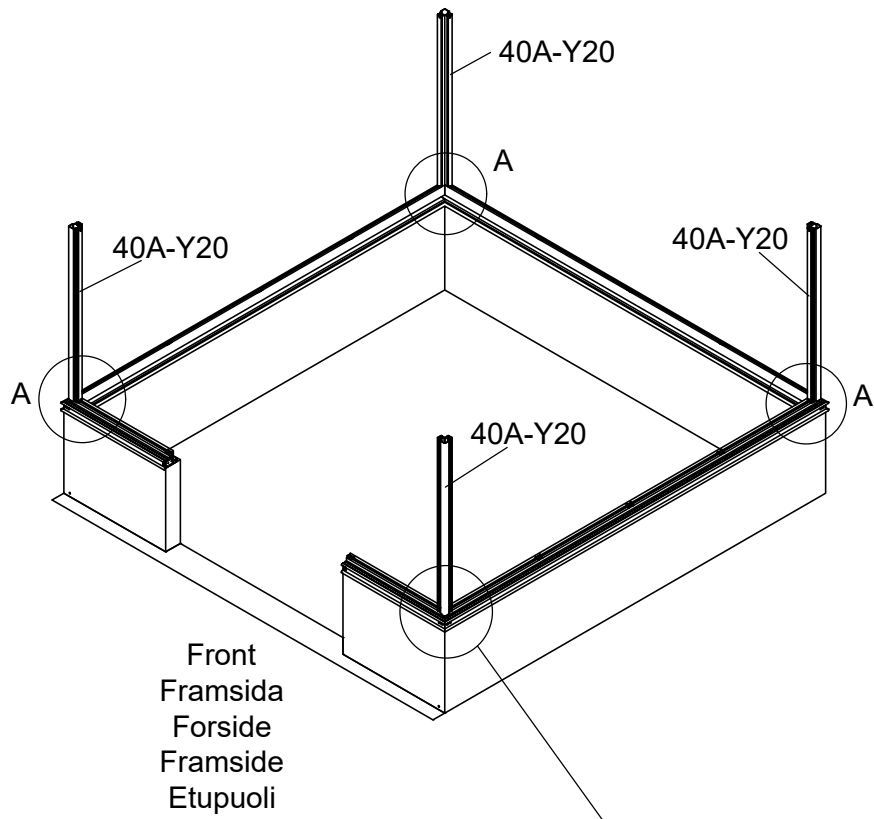

Part	NO.	QTY.	Length(MM)
	40A-Y20	4	1236
	Si6-16	8	PCS
	J05	8	PCS
	M6-8	8	PCS