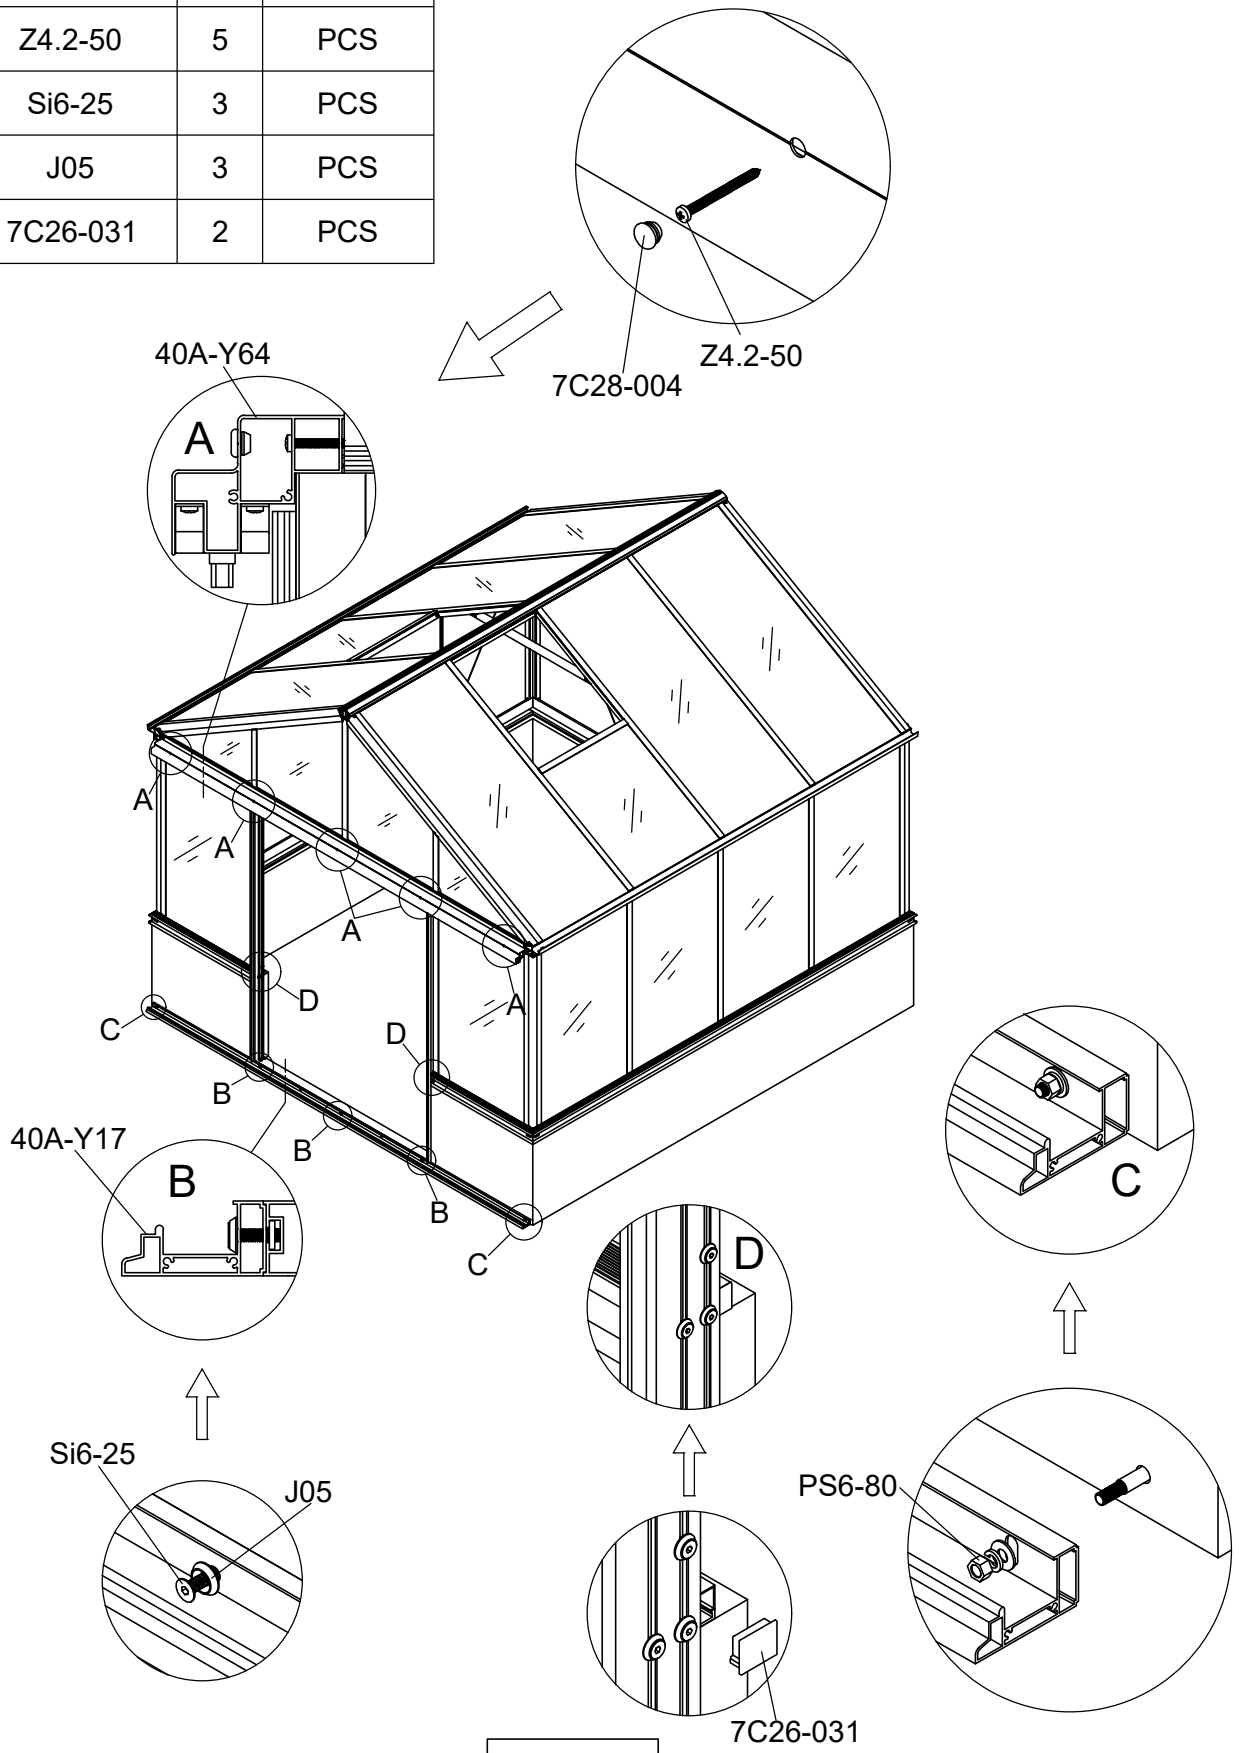

Part	NO.	QTY.	Length(MM)
	40A-Y64	1	3016
	40A-Y17	1	3110
	7C28-004	5	PCS
	Z4.2-50	5	PCS
	Si6-25	3	PCS
	J05	3	PCS
	7C26-031	2	PCS