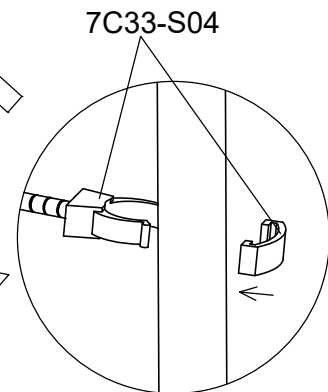

2 PCS

Part	NO.	QTY.	Length(MM)
	MCJT002	7M	
	J09	16	PCS

Part	NO.	QTY.	Length(MM)
	T07	4	PCS

Front  
Framsida  
Forside  
Framsida  
Etuoli

Tool  
Verktøy  
Værktøj  
Verktøy  
Työkalu

Front  
Framsida  
Forside  
Framsida  
Etuoli

Part	NO.	QTY.	Length(MM)
	7C33-S02	2	PCS

Part	NO.	QTY.	Length(MM)
	7C26-S01A	2	1900
	7C33-S03	4	PCS
	Z4.8-25	4	PCS
	7C33-S04	2	PCS
	J07-A	2	PCS
	J07-B	2	PCS

Part	NO.	QTY.	Length(MM)
	T09	2	PCS
	T10	4	PCS
	T10A	4	PCS
	Z4.2-13	26	PCS