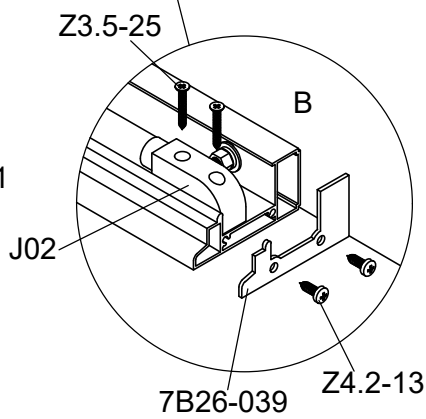

Part	NO.	QTY.	Length(MM)
	40A-Y99	1	1424
	40A-Y100	1	1424
	Si6-16	10	PCS
	J05	10	PCS
	PS6-80	2	PCS

Part	NO.	QTY.	Length(MM)
	40A-Y64	1	3016
	40A-Y17	1	3110
	7C28-004	5	PCS
	Z4.2-50	5	PCS
	Si6-25	3	PCS
	J05	3	PCS
	7C26-031	2	PCS

Part	NO.	QTY.	Length(MM)
	40A-Y98A-R	1	1855
	40A-Y98A-L	1	1855

40A-Y98A-R

40A-Y98A-L

Adjust the height of the wheels  
 Justera höjden för hjulen  
 Juster højden af hjulene  
 Justere høyden for hjulene  
 Säädä alapyörien korkeus

Tool  
 Verktyg  
 Værktøj  
 Verktøy  
 Työkalu

Part	NO.	QTY.	Length(MM)
	T01	1	PCS
	T01A	1	PCS
	J02	2	PCS
	7B26-039	2	PCS
	7B26-038	2	PCS
	M4-40	2	PCS
	Mi4-17	2	PCS
	Z3.5-25	4	PCS
	Z4.2-13	8	PCS

Part	NO.	QTY.	Length(MM)
	40X-Y80E-A	2	801
	40X-Y81E	4	882
	40X-Y82E	2	801
	W06	8	46
	W04	8	PCS
	782x863	2	863
	MCJT002	4	12