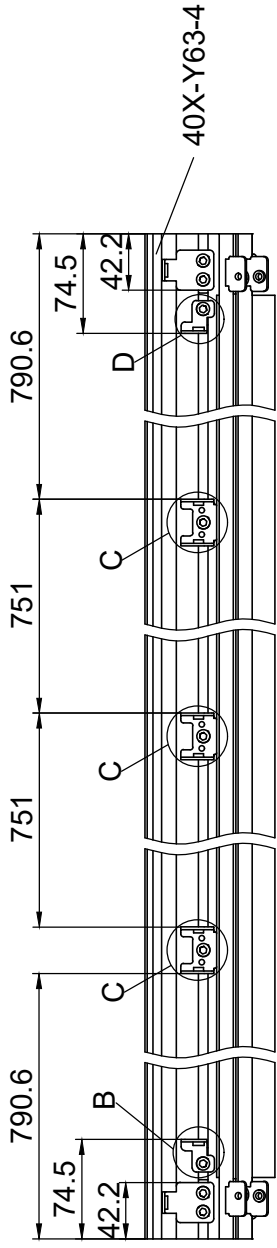

NO.	
1	7B26-025
2	7B26-026
3	M6-8
4	7B26-011
5	7B26-027
6	7B26-033
7	7B26-032
8	7B26-034

F6