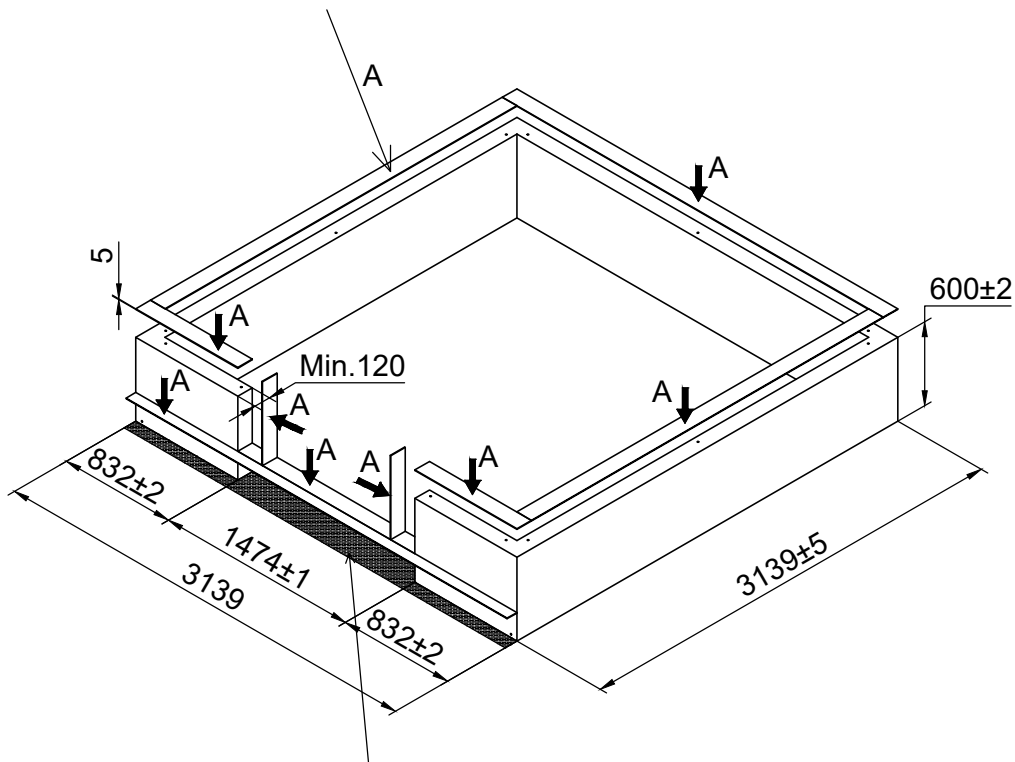

Sealing should be done to prevent frost from destroying the wall. The sealant between the wall and foundation of the greenroom is provided and handled by customers themselves.

Tätning bör göras för att muren ej skall frostsprängas. Tätning mellan mur och sockel står kunden själv för.

Tætningen bør gøres for at forhindre frostsprængninger i muren. Tætningen mellem mur og aluminiumprofil står kunden selv for

En tetning bør lages for å hindre frostsprengning av muren. Tetning mellom mur og sokkel ordnes av kunden selv

Tiivistys täytyy tehdä, jotta muuri ei hajoa pakkasella. Tiiviste muurin ja sokkelin välissä täytyy asiakkaan hoitaa itse

Make sure the floor below the doors frame should be flat and solid.

Se till att underlaget under dörrramen är plan och på solid grund.

Sørg for, at underlaget under dørkarmen er plan og på fast grund.

Sørg for at underlaget under dørterskelen er slett og på solid fundament.

Tarkista, että maa ovikarmin alla on sileä ja tasainen.