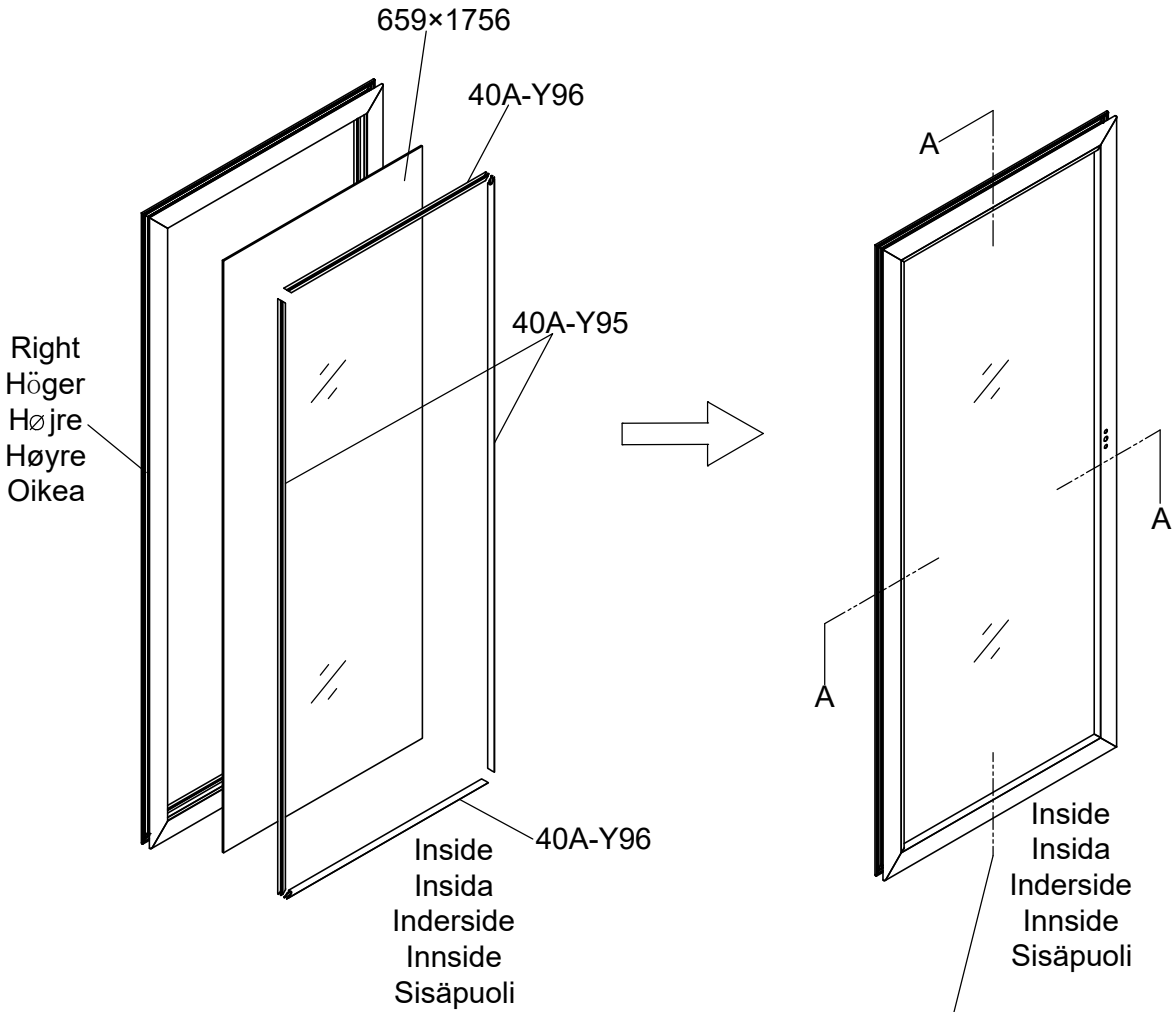

Part	NO.	QTY.	Length(MM)
	659×1756	1	1756
	40A-Y95	2	1765
	40A-Y96	2	668