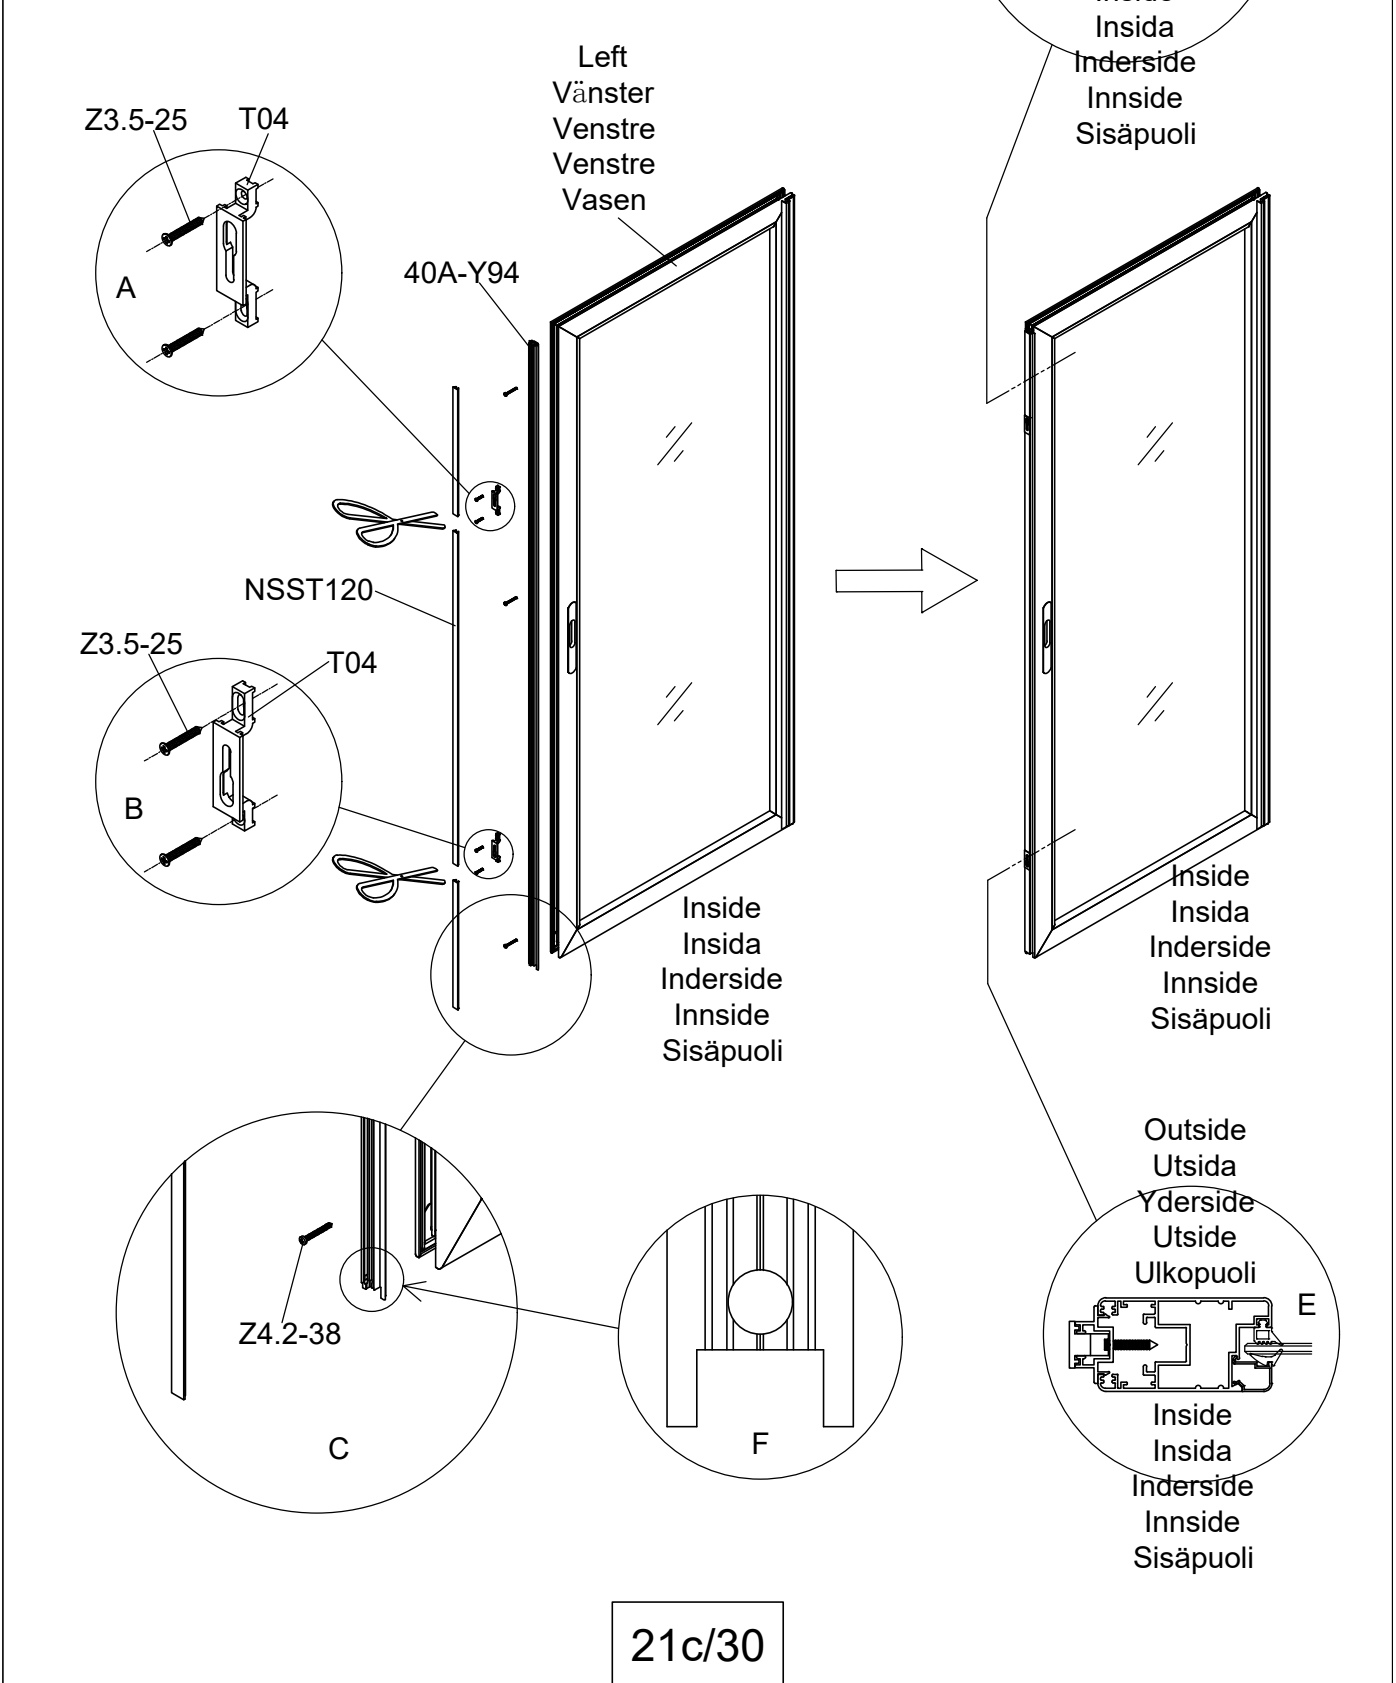

Part	NO.	QTY.	Length(MM)
	40A-Y94	1	1835
	NSST120	1.9M	
	T04	2	PCS
	Z4.2-38	3	PCS
	Z3.5-25	4	PCS