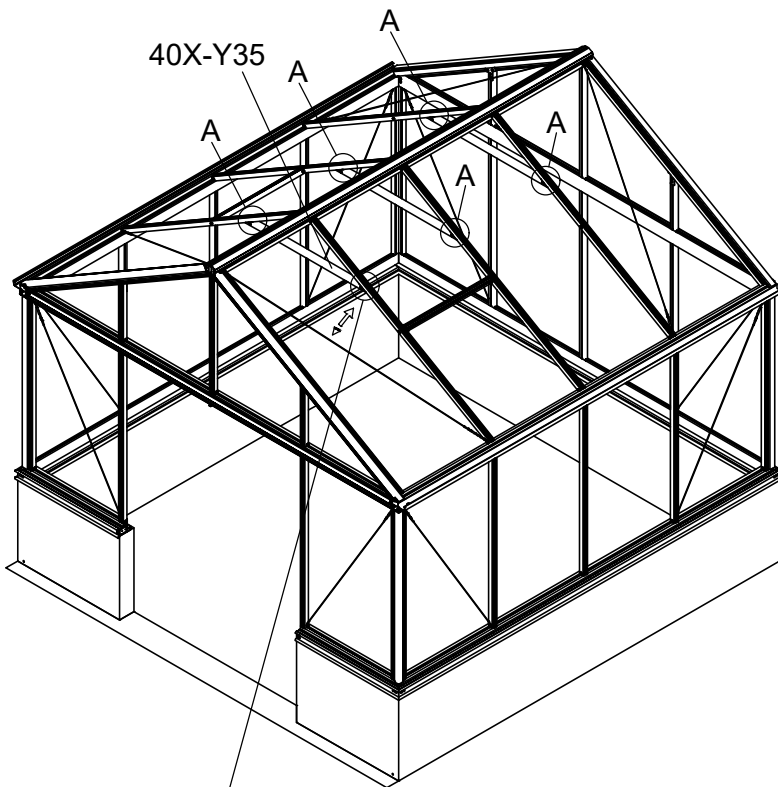

Part	NO.	QTY.	Length(MM)
	40X-Y35	3	1000
	Si6-16	12	PCS
	J05	12	PCS