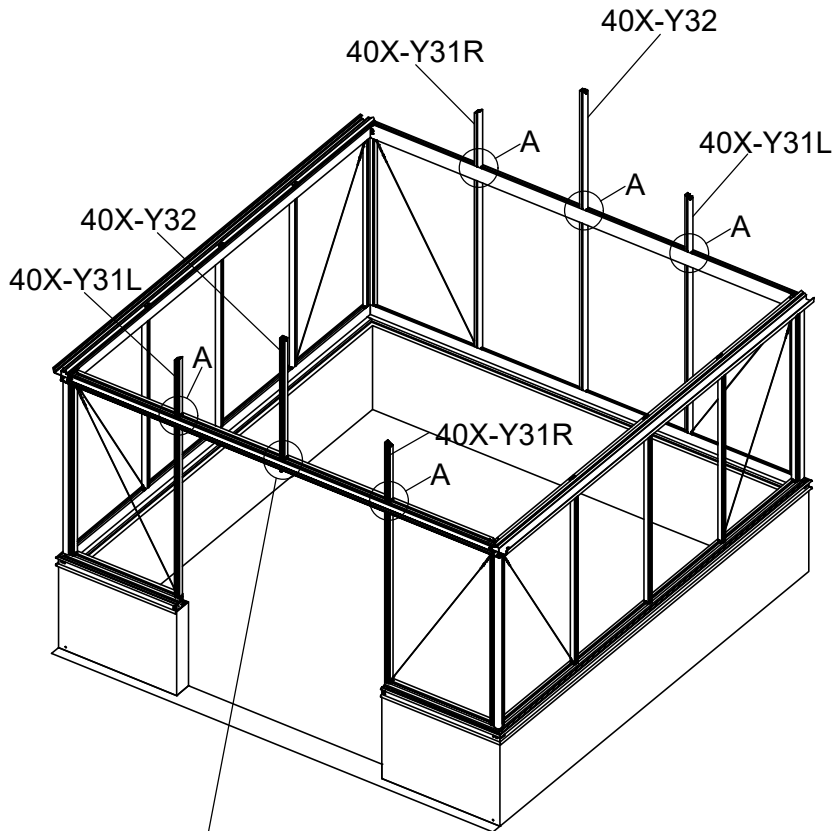

Part	NO.	QTY.	Length(MM)
	40X-Y31R	2	418
	40X-Y31L	2	418
	40X-Y32	2	859
	Si6-16	12	PCS
	J05	12	PCS