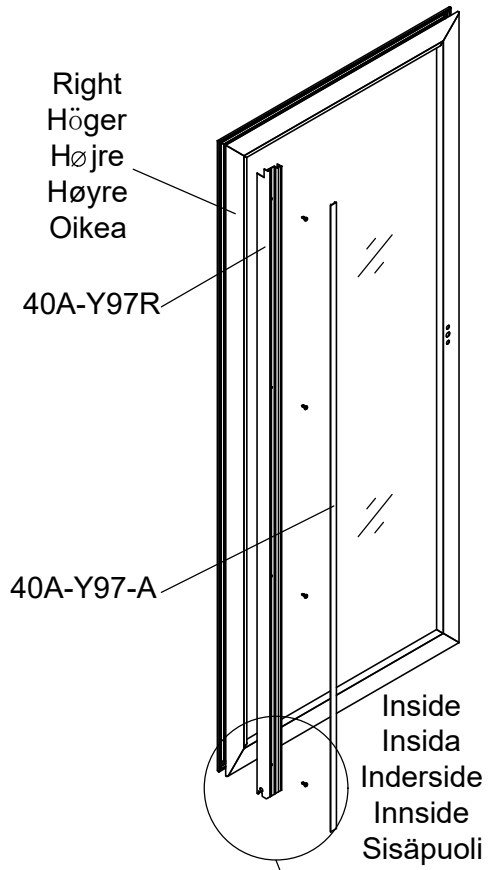

3111

Størrelse (L×B×H):314×314×290cm

Læs venligst omhyggeligt, før montering.  
Der kræves to personer til montering.

3111

Størrelse (L×B×H):314×314×290cm

Les monteringsanvisningen nøye innen montering.  
Det kreves to personer for montering.

Part	NO.	QTY.	Length(MM)
	659×1756	1	1756
	40A-Y95	2	1765
	40A-Y96	2	668

Part	NO.	QTY.	Length(MM)
	659×1756	1	1756
	40A-Y95	2	1765
	40A-Y96	2	668

Part	NO.	QTY.	Length(MM)
	MCJT002	11M	

Part	NO.	QTY.	Length(MM)
	40A-Y97R	1	1860
	40A-Y97-A	1	1851
	Z4.2-13	4	PCS