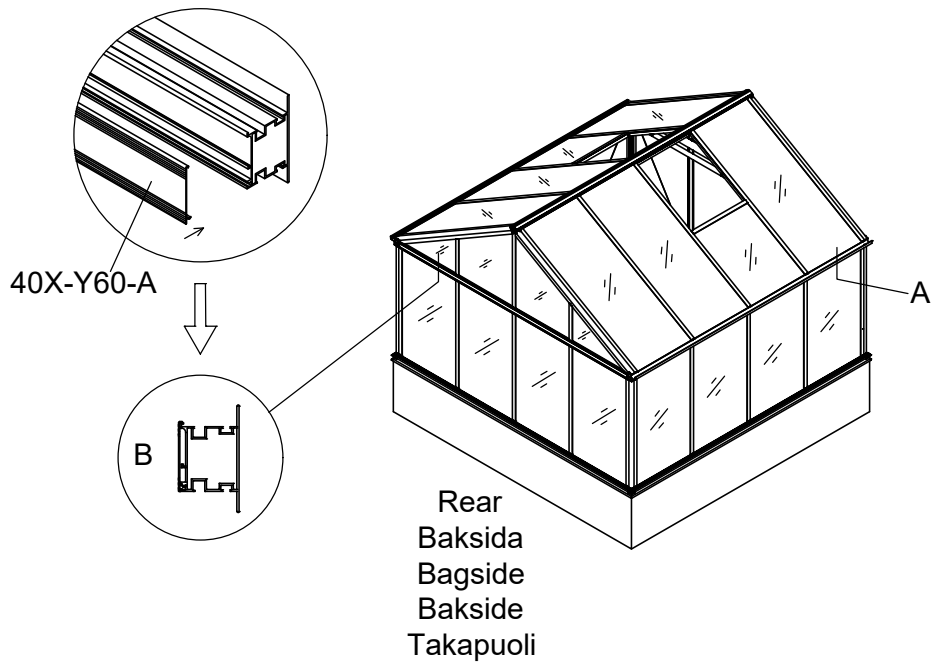

Part	NO.	QTY.	Length(MM)
	40X-Y62-4A	2	3132
	40X-Y60-A	1	3023