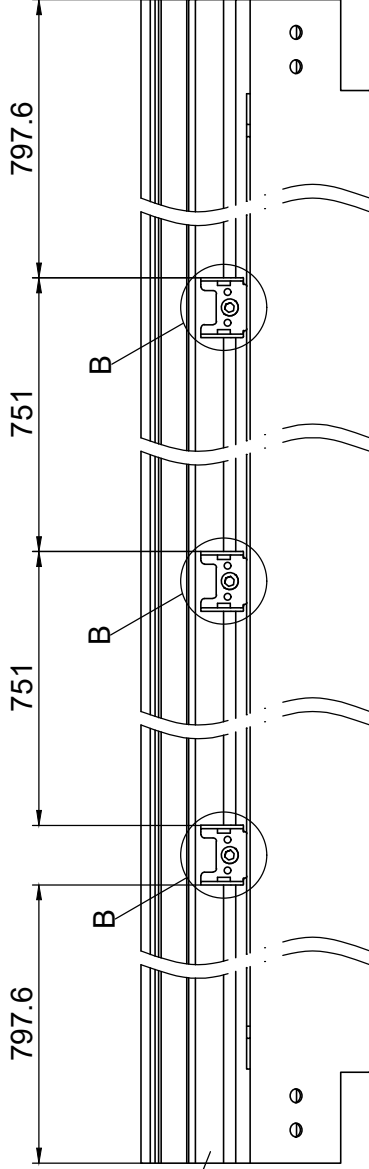

40A-Y62-4NL