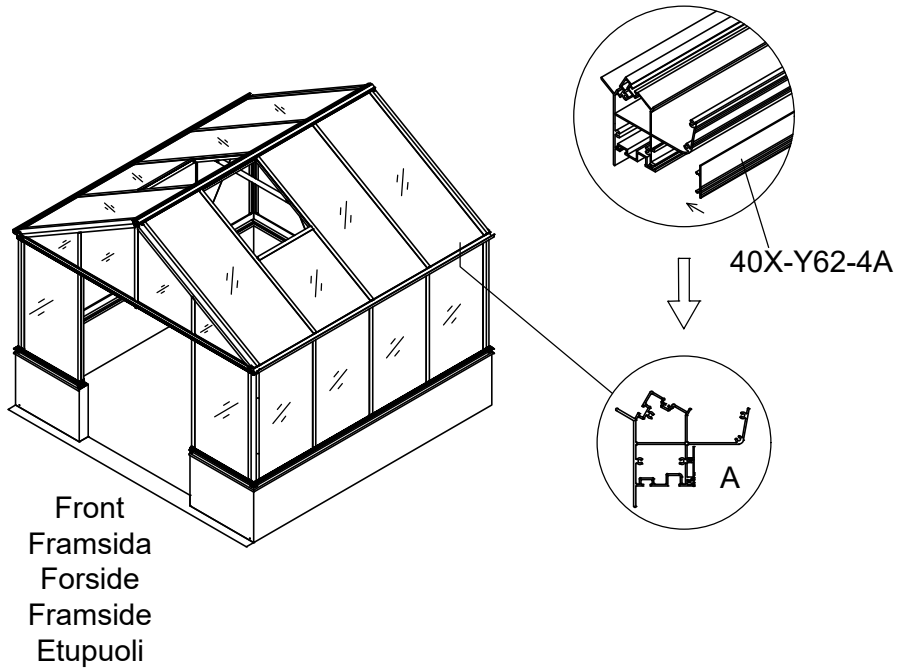

Part	NO.	QTY.	Length(MM)
	40X-Y62-4A	2	3132
	40X-Y60-A	1	3023