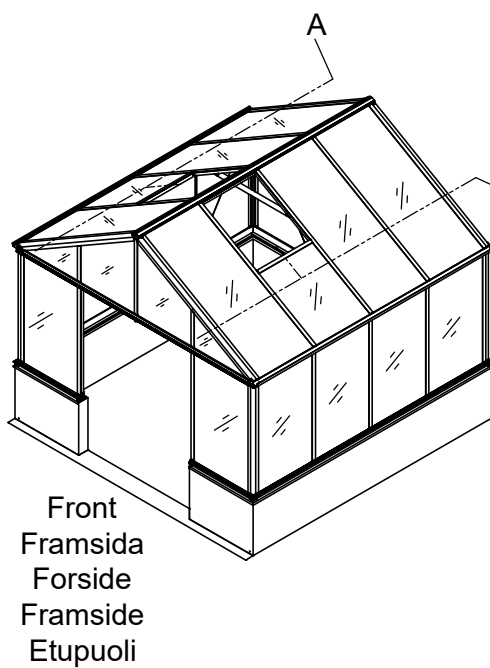

Part	NO.	QTY.	Length(MM)
	40X-Y06	10	1756
	40X-Y07	2	712

Tool
Verktøy
Værktøj
Verktøy
Työkälu