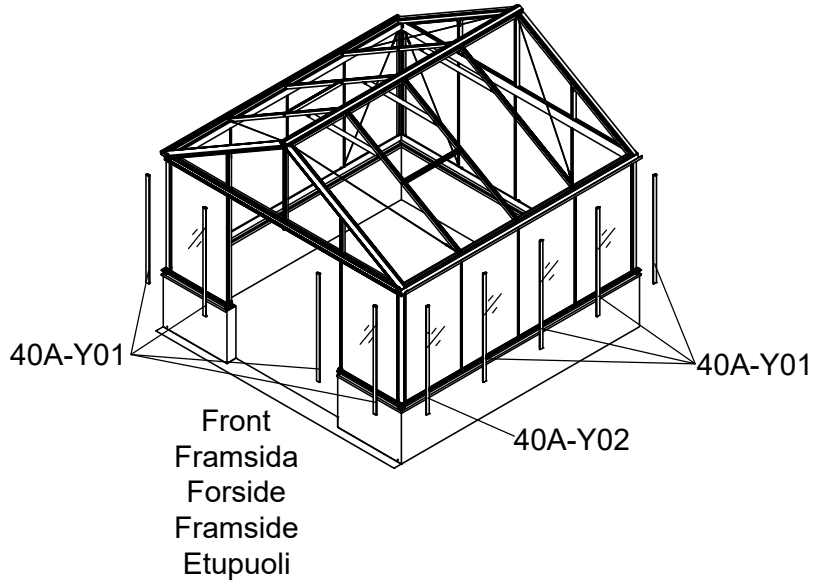

Part	NO.	QTY.	Length(MM)
	40A-Y01	8	1235
	40A-Y02	1	1235