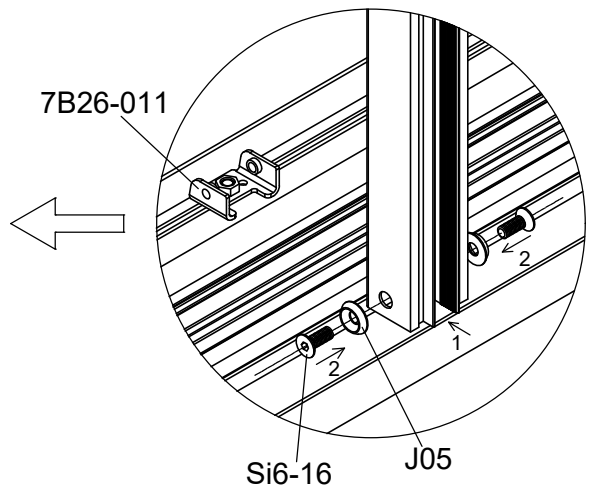

Front  
 Framsida  
 Forside  
 Framside  
 Etupuoli

Part	NO.	QTY.	Length(MM)
	40A-Y30	8	1235
	Si6-16	14	PCS
	J05	14	PCS

Part	NO.	QTY.	Length(MM)
	40A-Y30	3	1235
	Si6-16	26	PCS
	J05	26	PCS

Part	NO.	QTY.	Length(MM)
	40X-Y31R	2	418
	40X-Y31L	2	418
	40X-Y32	2	859
	Si6-16	12	PCS
	J05	12	PCS