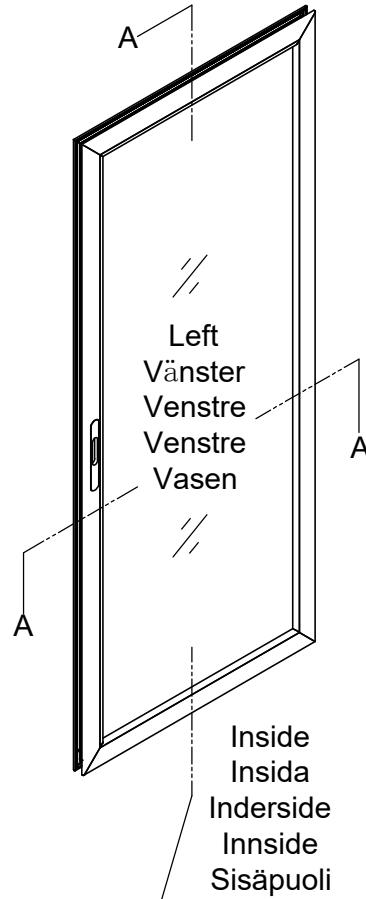

Part	NO.	QTY.	Length(MM)
	MCJT002	11M