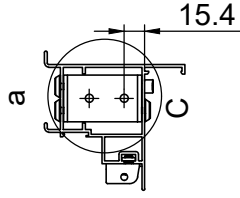

NO.	
1	M6-8
2	7B26-011
3	7B26-025
4	M6-16
5	J05
6	7B26-037A

F1