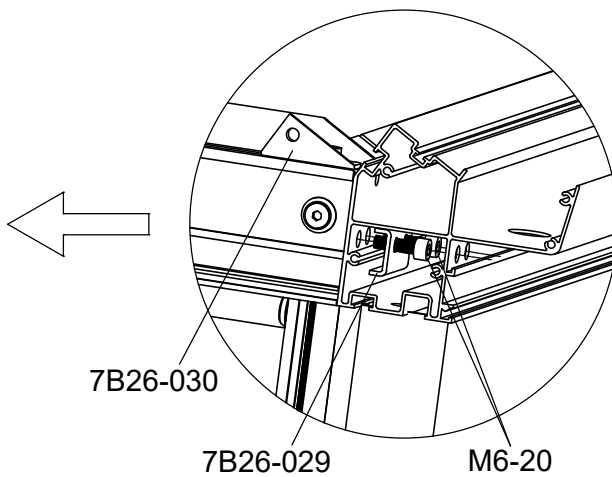

Part	NO.	QTY.	Length(MM)
	7B26-029	4	PCS
	M6-20	8	PCS

Front
Framsida
Forside
Framside
Etupuoli