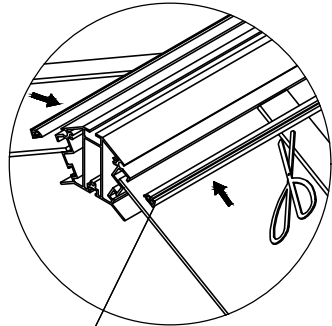

Part	NO.	QTY.	Length(MM)
	7C26-009A	5M	
	7C26-007N	6M	

7C26-009A