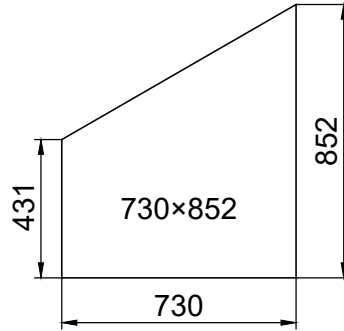

Part	NO.	QTY.	Length(MM)	Page
	730×1262	14	1262	P10
	700×420	4	700	P13~14
	730×852	4	852	P13~14
	730×1764	6	1764	P15
	730×887	2	887	P15
	659×1756	2	1756	P19
	782×863	2	863	P25