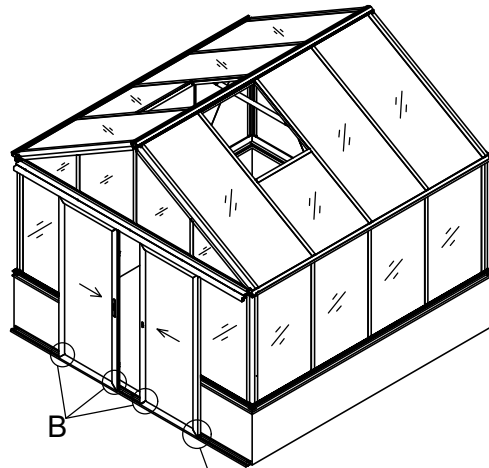

Adjust the height of the wheels
Justera höjden för hjulen
Juster højden af hjulene
Justere høyden for hjulene
Säädä alapyörien korkeus

Tool
Verktyg
Værktøj
Verktøy
Työkalu