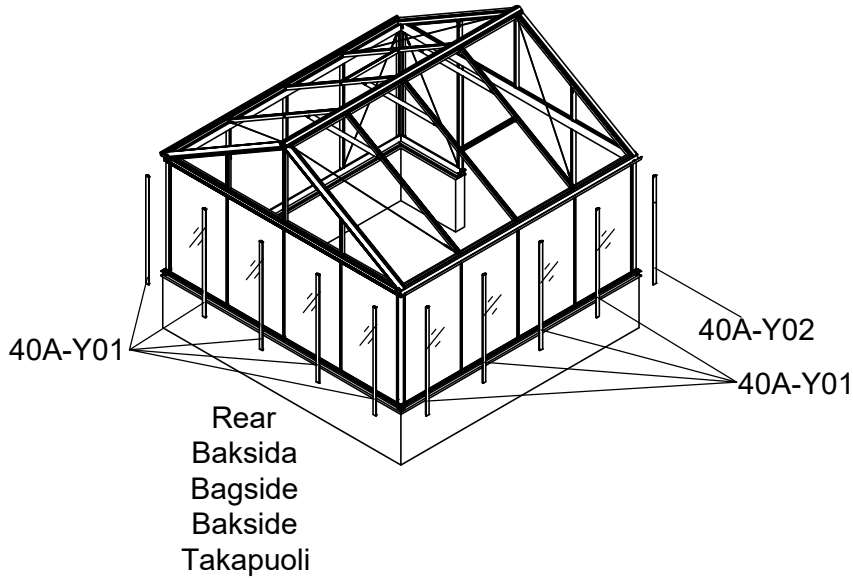

Part	NO.	QTY.	Length(MM)
	40A-Y01	9	1235
	40A-Y02	1	1235