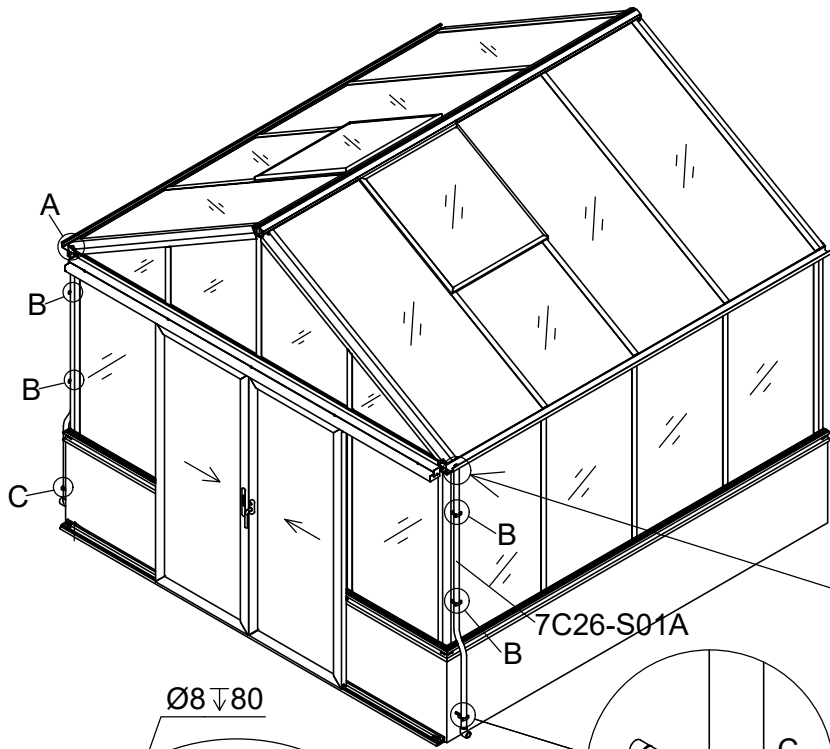

Part	NO.	QTY.	Length(MM)
	7C26-S01A	2	1900
	7C33-S03	4	PCS
	Z4.8-25	4	PCS
	7C33-S04	2	PCS
	J07-A	2	PCS
	J07-B	2	PCS