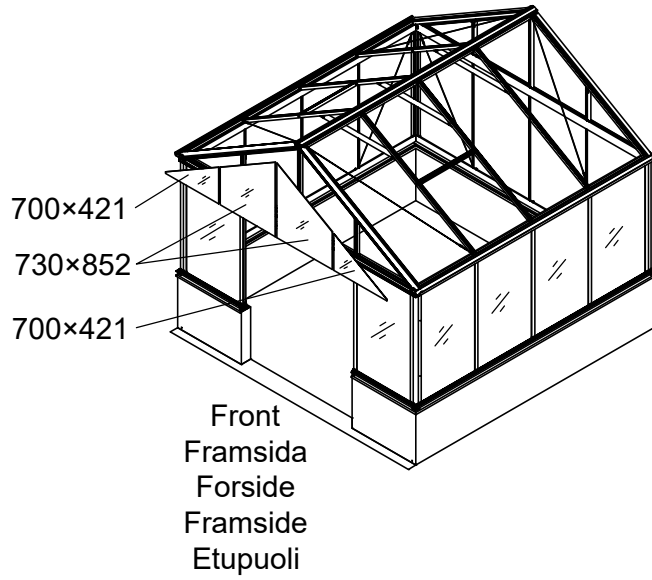

Part	NO.	QTY.	Length(MM)
	700×421	2	700
	730×852	2	852