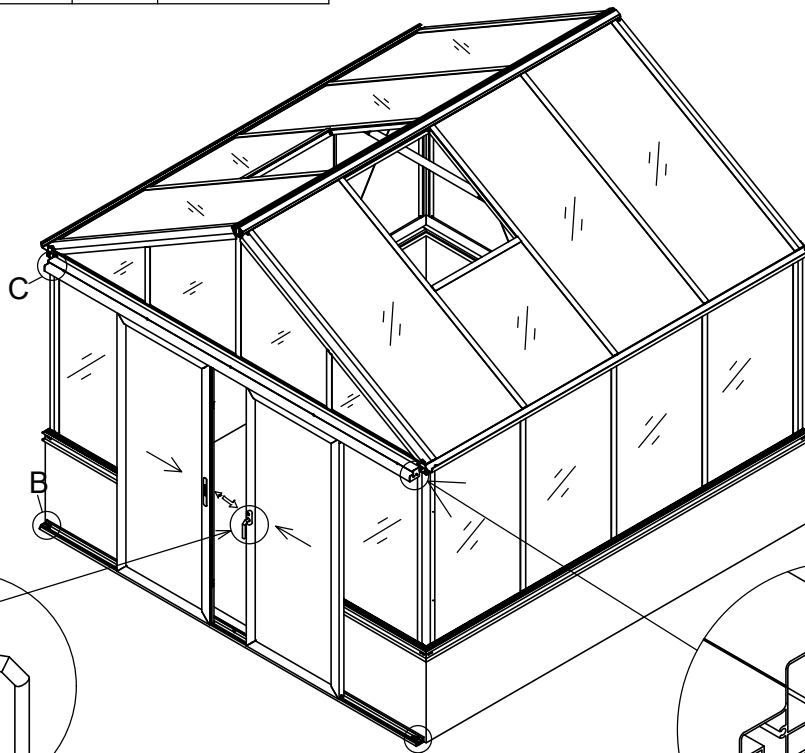

Part	NO.	QTY.	Length(MM)
	T01	1	PCS
	T01A	1	PCS
	J02	2	PCS
	7B26-039	2	PCS
	7B26-038	2	PCS
	M4-40	2	PCS
	Mi4-17	2	PCS
	Z3.5-25	4	PCS
	Z4.2-13	8	PCS