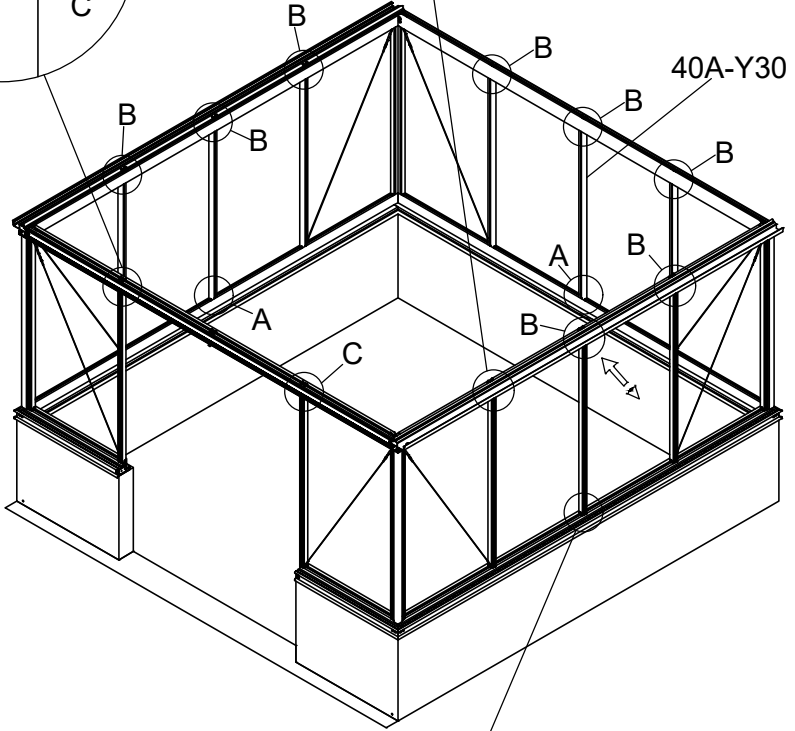

Part	NO.	QTY.	Length(MM)
	40A-Y30	3	1235
	Si6-16	26	PCS
	J05	26	PCS