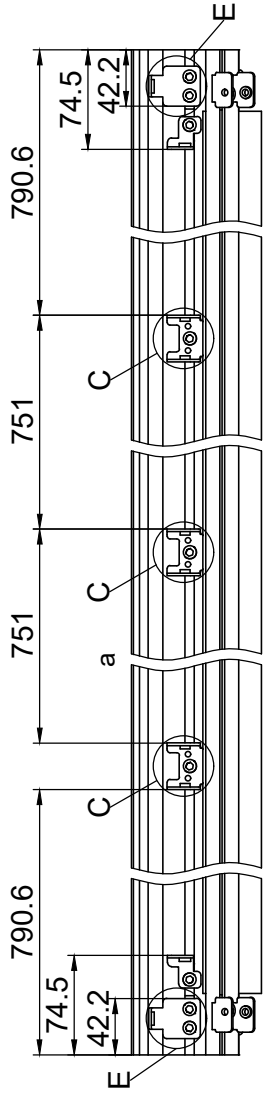

NO.	
1	7B26-025
2	7B26-026
3	M6-8
4	7B26-011
5	7B26-027
6	7B26-033
7	7B26-032
8	7B26-034

F6