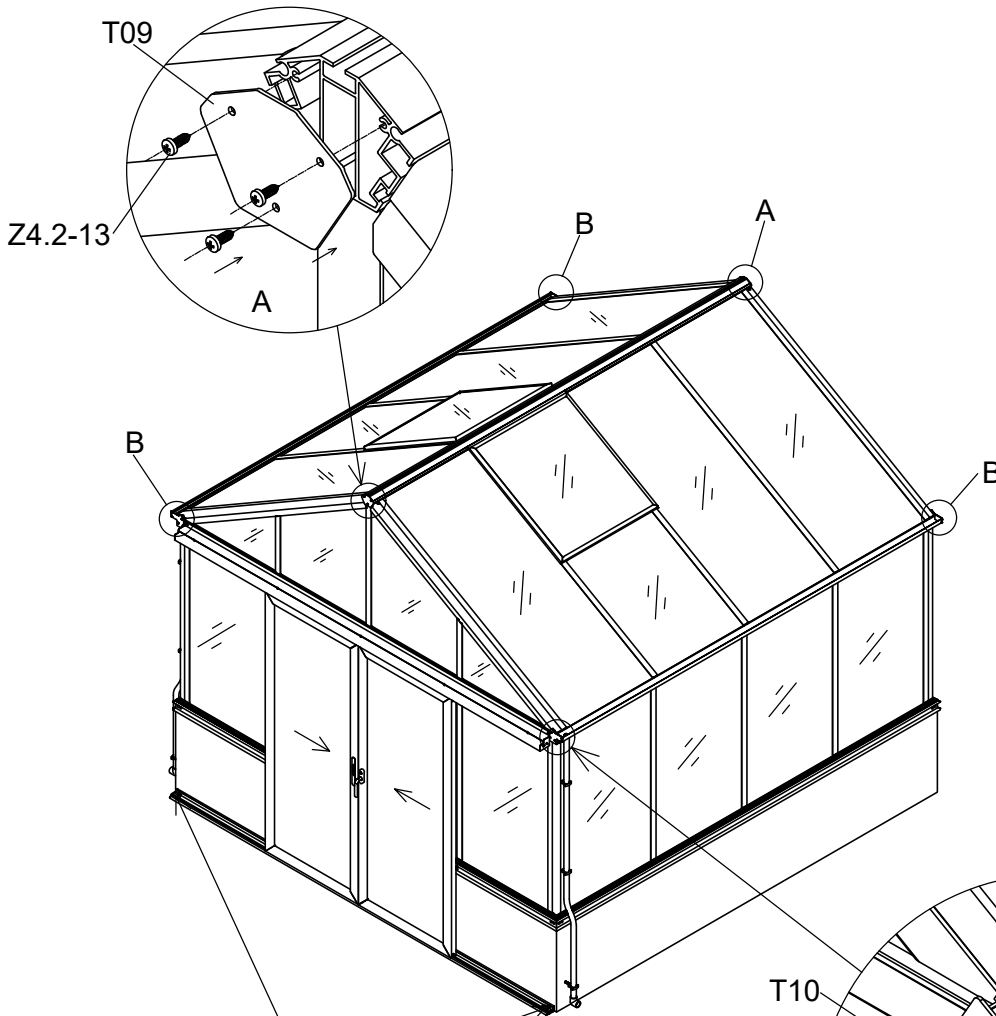

Part	NO.	QTY.	Length(MM)
	T09	2	PCS
	T10	4	PCS
	T10A	4	PCS
	Z4.2-13	26	PCS

Adjust these door stoppers sideways if you want to open the door larger.

Justera avståndet av dörrstoppen i sidled om ni vill kunna öppna dörrarna ännu mer.

Justere dørstopperne sidelæns, for at give større åbning af døren.

Juster avstanden av dørstopperen sideveis om du vil kunne åpne døren ennå mer.

Säädä liukuovien stoppareiden etäisyys sivusuunnassa, mikäli haluat ovien avautuvan enemmän.