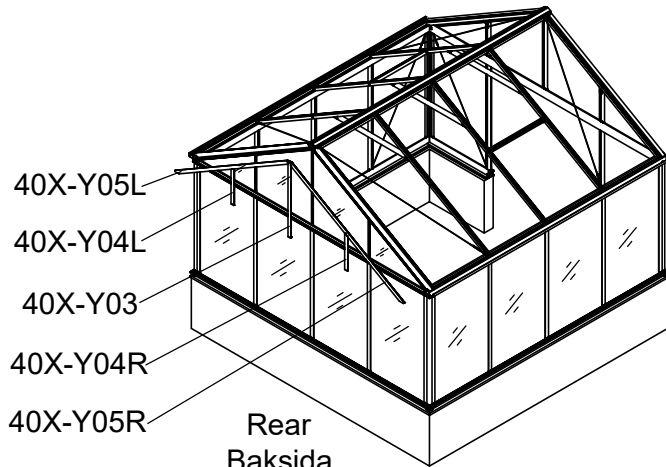

Part	NO.	QTY.	Length(MM)
बगल	40X-Y03	1	859
बगल	40X-Y04R	1	418
बगल	40X-Y04L	1	418
बगल	40X-Y05R	1	1715
बगल	40X-Y05L	1	1715

Rear
Baksida
Bagside
Baksida
Takapuoli