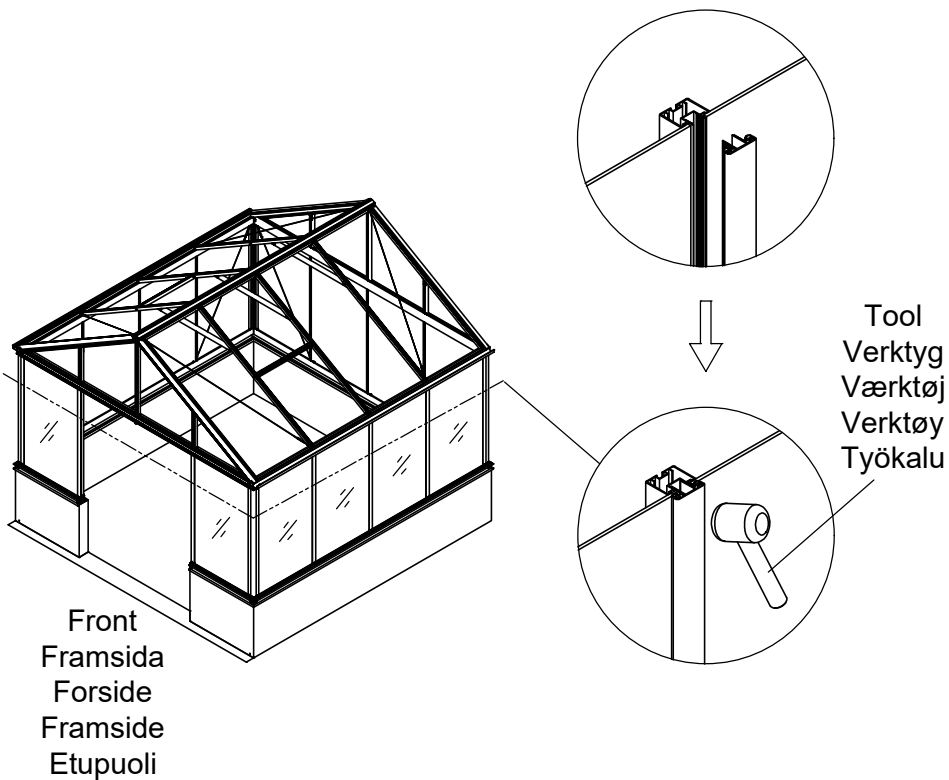

Part	NO.	QTY.	Length(MM)
	40A-Y01	8	1235
	40A-Y02	1	1235