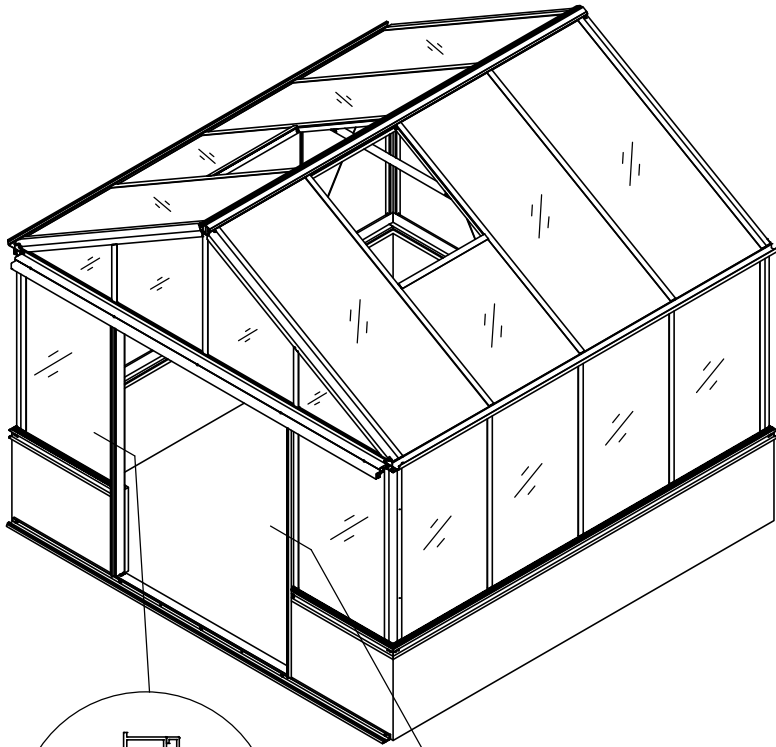

Part	NO.	QTY.	Length(MM)
	40A-Y98A-R	1	1855
	40A-Y98A-L	1	1855

40A-Y98A-R