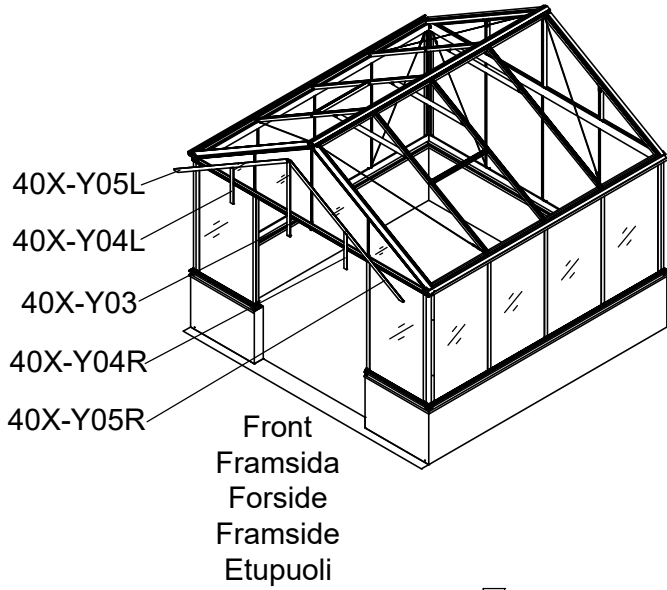

Part	NO.	QTY.	Length(MM)
काद	40X-Y03	1	859
काद	40X-Y04R	1	418
काद	40X-Y04L	1	418
काद	40X-Y05R	1	1715
काद	40X-Y05L	1<!-- </td--> <td>1715</td>	

Tool
Verktøj
Værktøj
Verktøy
Työkalu