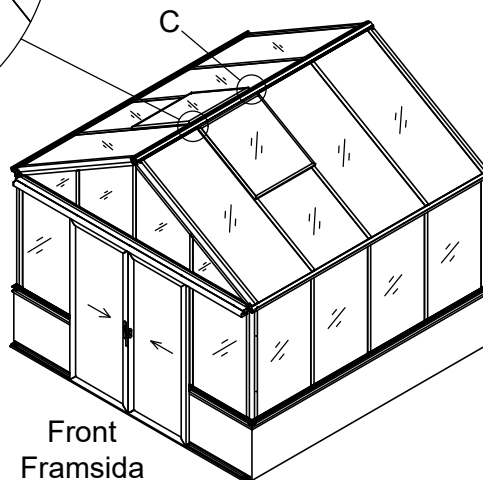

Front
Framsida
Forside
Framsida
Etuoli