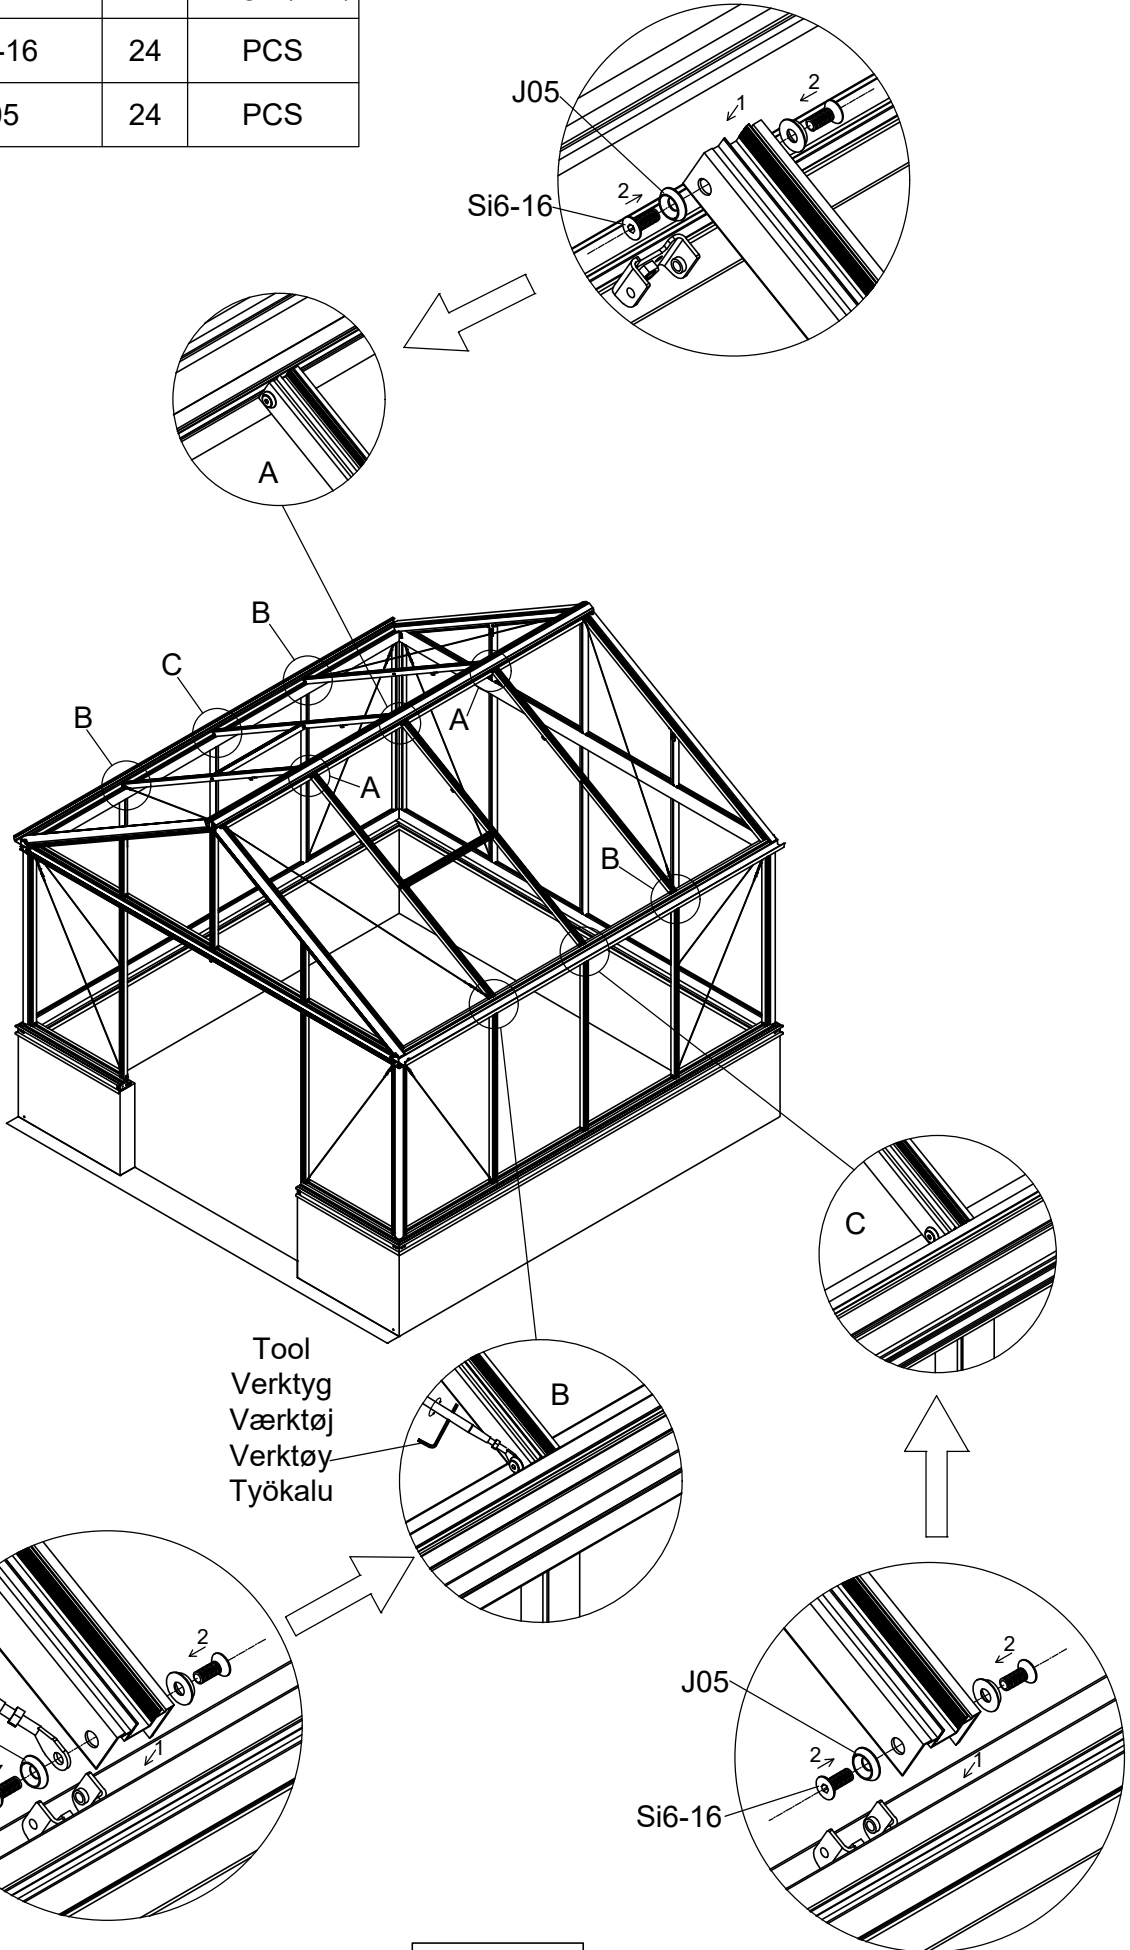

Part	NO.	QTY.	Length(MM)
	Si6-16	24	PCS
	J05	24	PCS