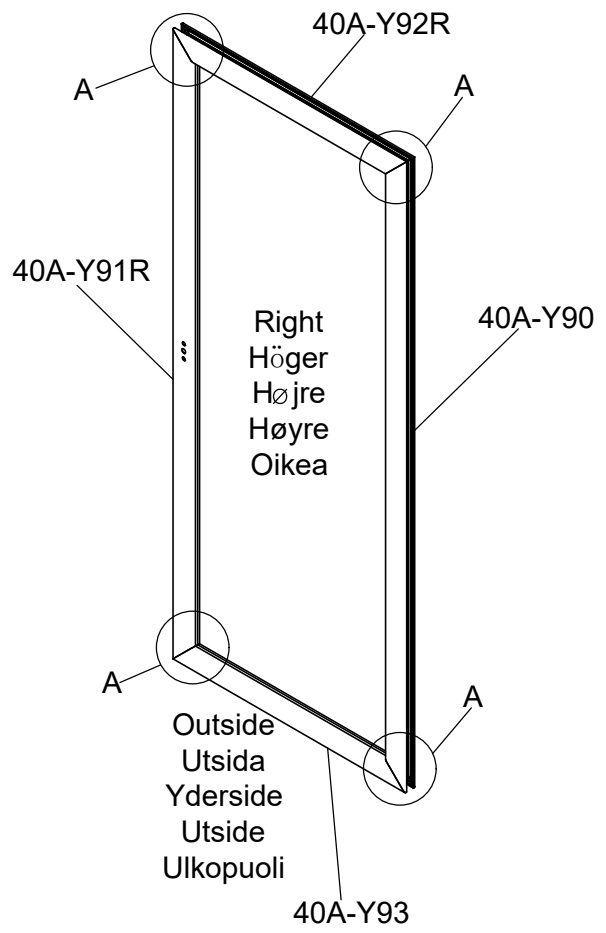

3111

Størrelse (L×B×H):314×314×290cm

Læs venligst omhyggeligt, før montering.  
Der kræves to personer til montering.

3111

Størrelse (L×B×H):314×314×290cm

Les monteringsanvisningen nøye innen montering.  
Det kreves to personer for montering.

7C26-007N

Rear  
Baksida  
Bagside  
Baksida  
Takapuoli

Part	NO.	QTY.	Length(MM)
	40X-Y62-4A	2	3132
	40X-Y60-A	1	3023

Part	NO.	QTY.	Length(MM)
	40A-Y90	2	1866
	40A-Y91R	1	1866
	40A-Y91L	1	1866
	40A-Y92R	1	769
	40A-Y92L	1	769
	40A-Y93	2	769
	W03	8	30
	W04	16	PCS

Part	NO.	QTY.	Length(MM)
	659×1756	1	1756
	40A-Y95	2	1765
	40A-Y96	2	668

Part	NO.	QTY.	Length(MM)
	659×1756	1	1756
	40A-Y95	2	1765
	40A-Y96	2	668

Part	NO.	QTY.	Length(MM)
	MCJT002	11M	

Part	NO.	QTY.	Length(MM)
	40A-Y97R	1	1860
	40A-Y97-A	1	1851
	Z4.2-13	4	PCS