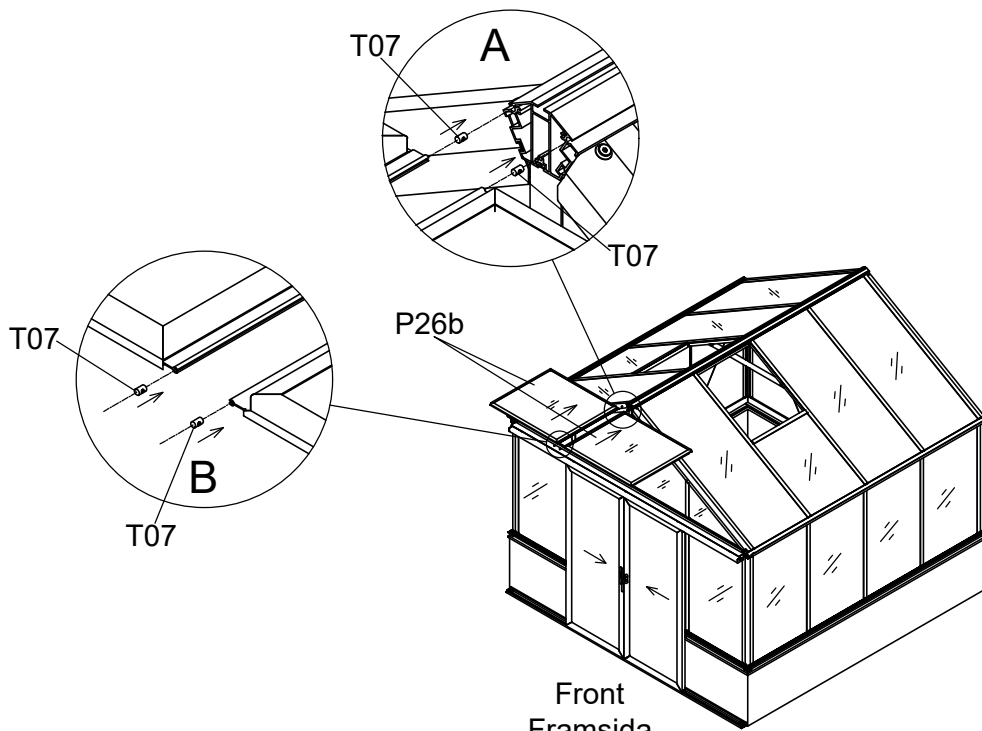

Part	NO.	QTY.	Length(MM)
	T07	4	PCS

Front
Framsida
Forside
Framsida
Etuoli

Tool
Verktøy
Værktøj
Verktøy
Työkalu