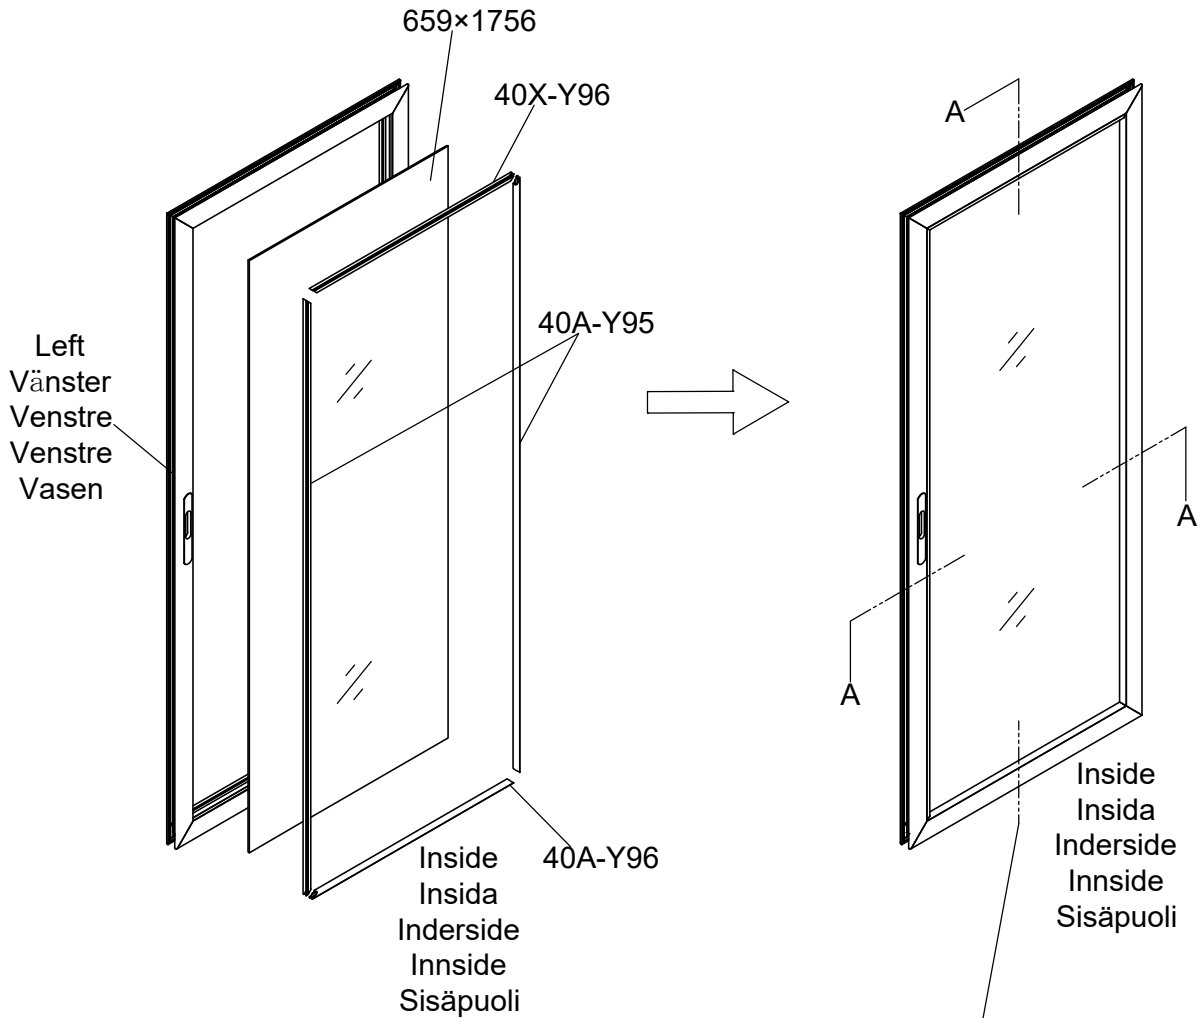

Part	NO.	QTY.	Length(MM)
	659×1756	1	1756
	40A-Y95	2	1765
	40A-Y96	2	668