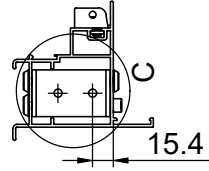

NO.	
1	M6-8
2	7B26-011
3	7B26-025
4	M6-16
5	J05
6	7B26-037A

F1