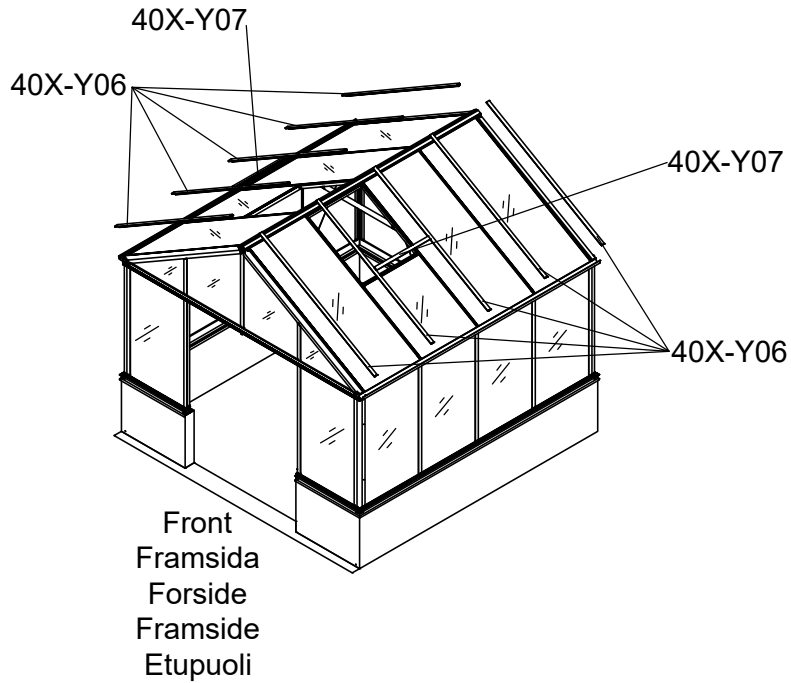

Part	NO.	QTY.	Length(MM)
	40X-Y06	10	1756
	40X-Y07	2	712

Tool
Verktøy
Værktøj
Verktøy
Työkälu