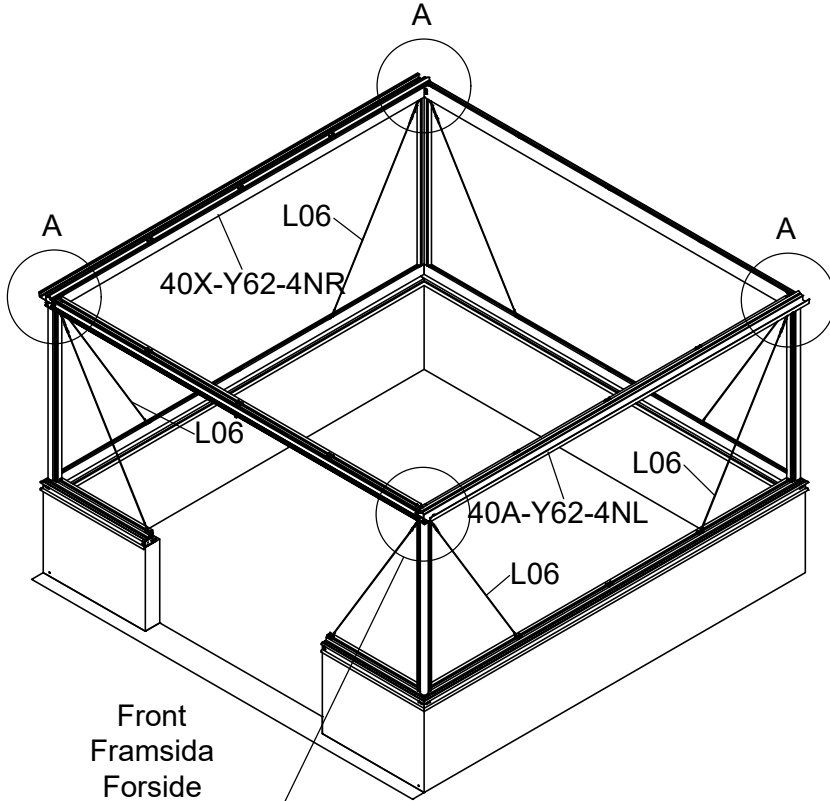

Part	NO.	QTY.	Length(MM)
	40X-Y62-4NR	1	3132
	40A-Y62-4NL	1	3132
	Si6-16	4	PCS
	J05	4	PCS
	L06	4	1400

Front
Framsida
Forside
Framsida
Etupuoli