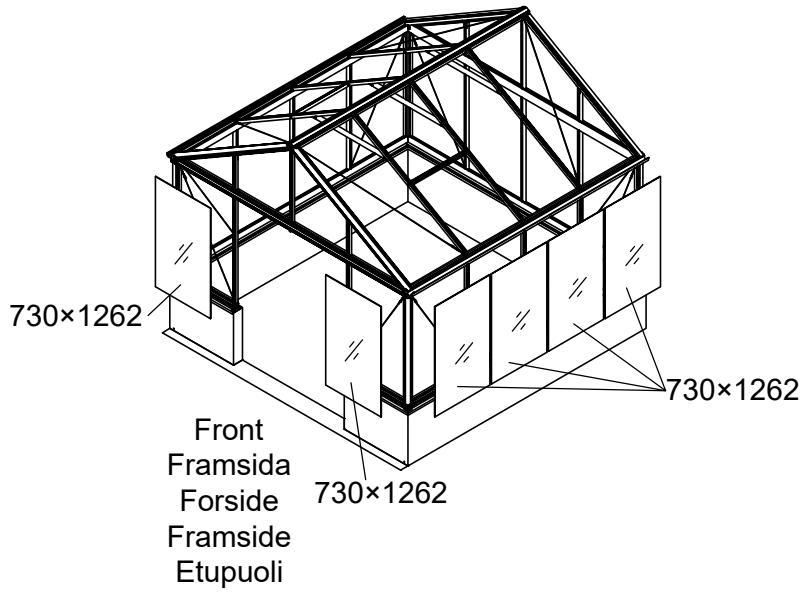

Part	NO.	QTY.	Length(MM)
∕	730×1262	6	1262