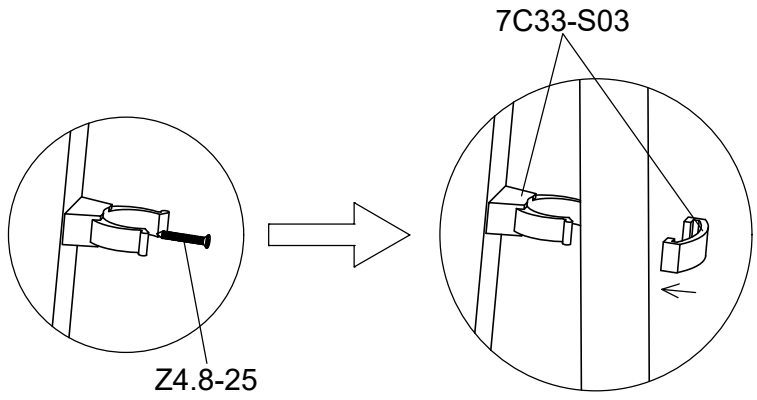

3111

Størrelse (L×B×H):314×314×290cm

Læs venligst omhyggeligt, før montering.  
Der kræves to personer til montering.

3111

Størrelse (L×B×H):314×314×290cm

Les monteringsanvisningen nøye innen montering.  
Det kreves to personer for montering.

2 PCS

Part	NO.	QTY.	Length(MM)
	MCJT002	7M	
	J09	16	PCS

Part	NO.	QTY.	Length(MM)
	T07	4	PCS

Front  
Framsida  
Forside  
Framsida  
Etuoli

Tool  
Verktøy  
Værktøj  
Verktøy  
Työkalu

Front  
Framsida  
Forside  
Framsida  
Etuoli

Part	NO.	QTY.	Length(MM)
	7C33-S02	2	PCS

Part	NO.	QTY.	Length(MM)
	7C26-S01A	2	1900
	7C33-S03	4	PCS
	Z4.8-25	4	PCS
	7C33-S04	2	PCS
	J07-A	2	PCS
	J07-B	2	PCS

Part	NO.	QTY.	Length(MM)
	T09	2	PCS
	T10	4	PCS
	T10A	4	PCS
	Z4.2-13	26	PCS