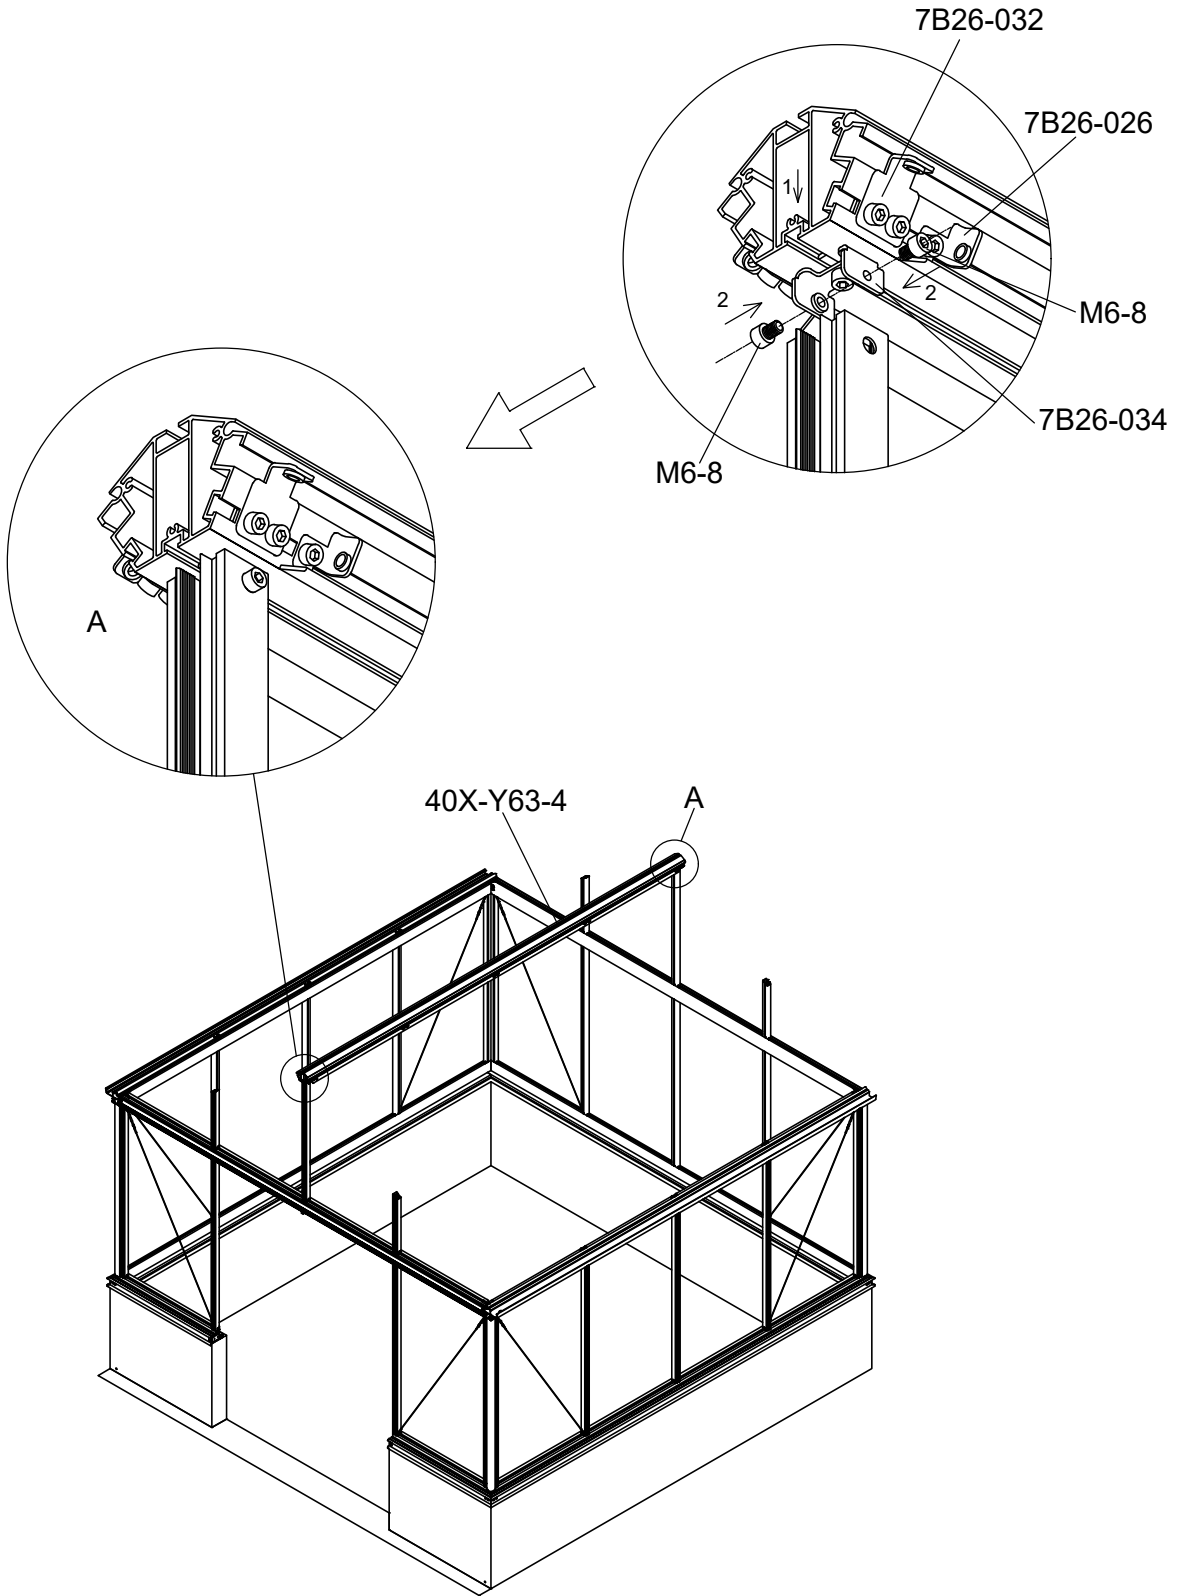

Part	NO.	QTY.	Length(MM)
	40X-Y63-4	1	3118
	M6-8	4	PCS