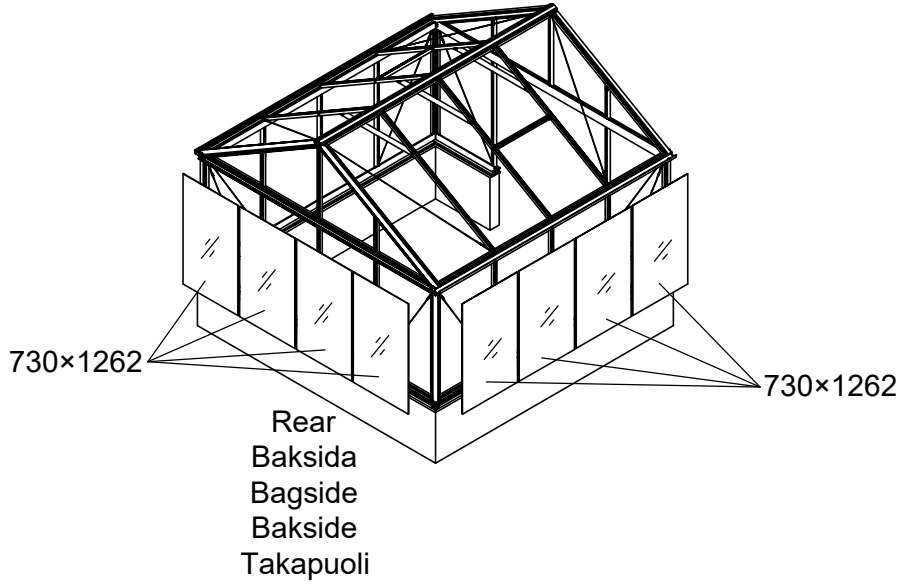

Part	NO.	QTY.	Length(MM)
∕	730×1262	8	1262