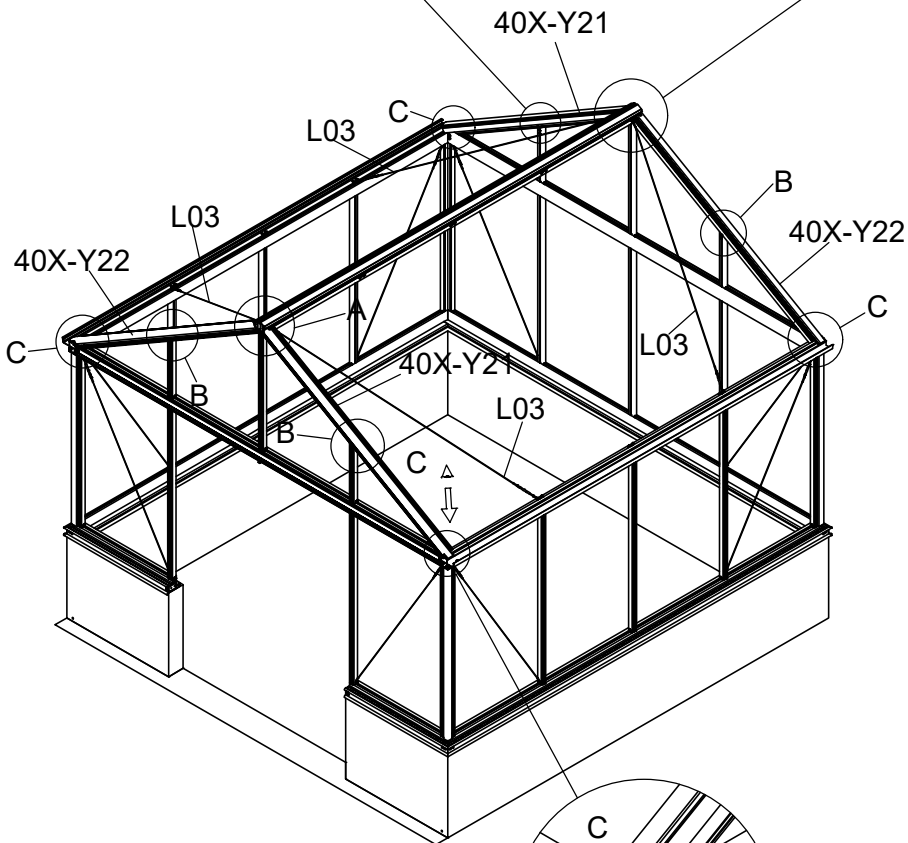

Part	NO.	QTY.	Length(MM)
	40X-Y21	2	1755
	40X-Y22	2	1755
	Si6-16	8	PCS
	J05	8	PCS
	L03	4	1830
	S6-10	16	PCS
	7B26-033	4	PCS