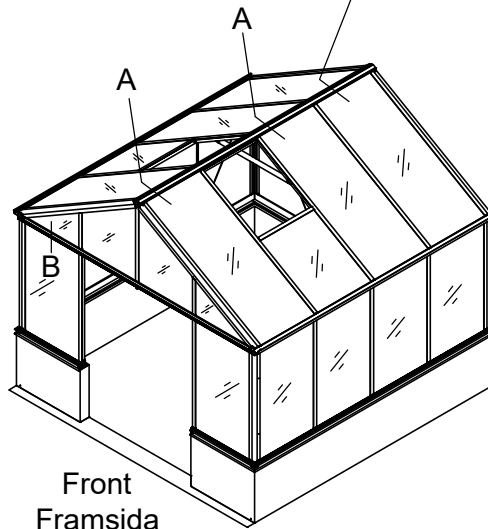

Front
Framsida
Forside
Framsida
Etupuoli