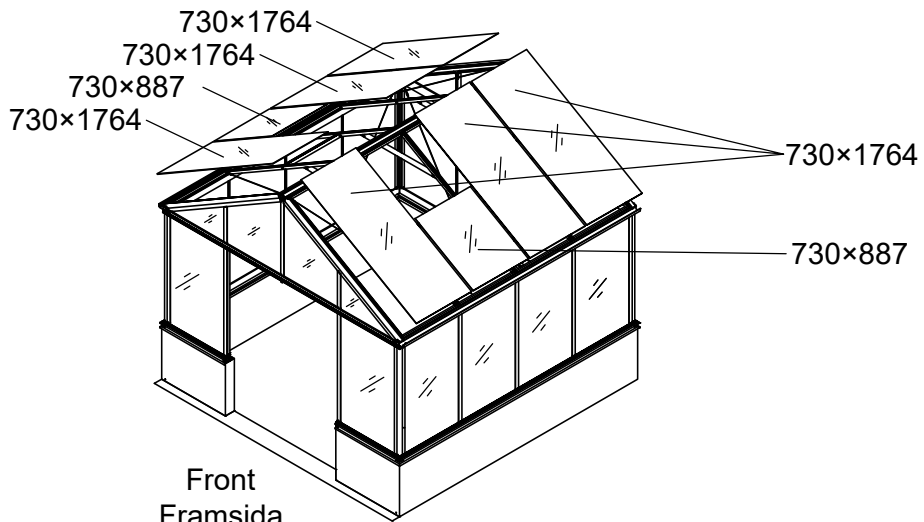

Part	NO.	QTY.	Length(MM)
☒	730×1764	6	1764
☒	730×887	4	887

Front
Framsida
Forside
Framside
Etupuoli