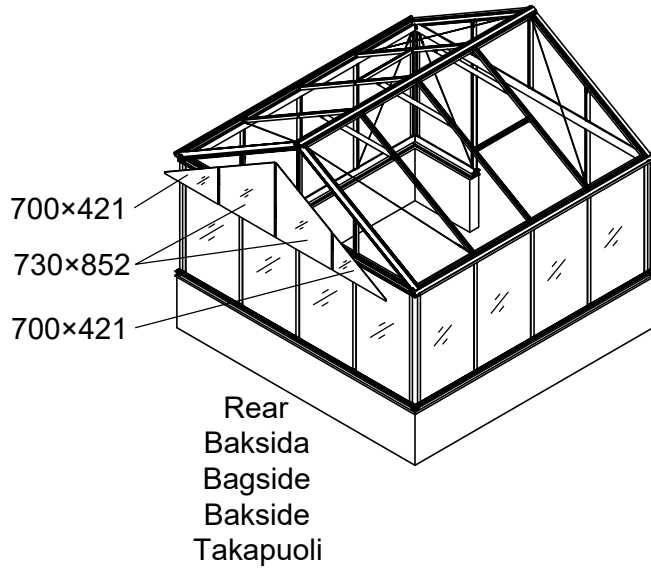

Part	NO.	QTY.	Length(MM)
	700×421	2	700
	730×852	2	852