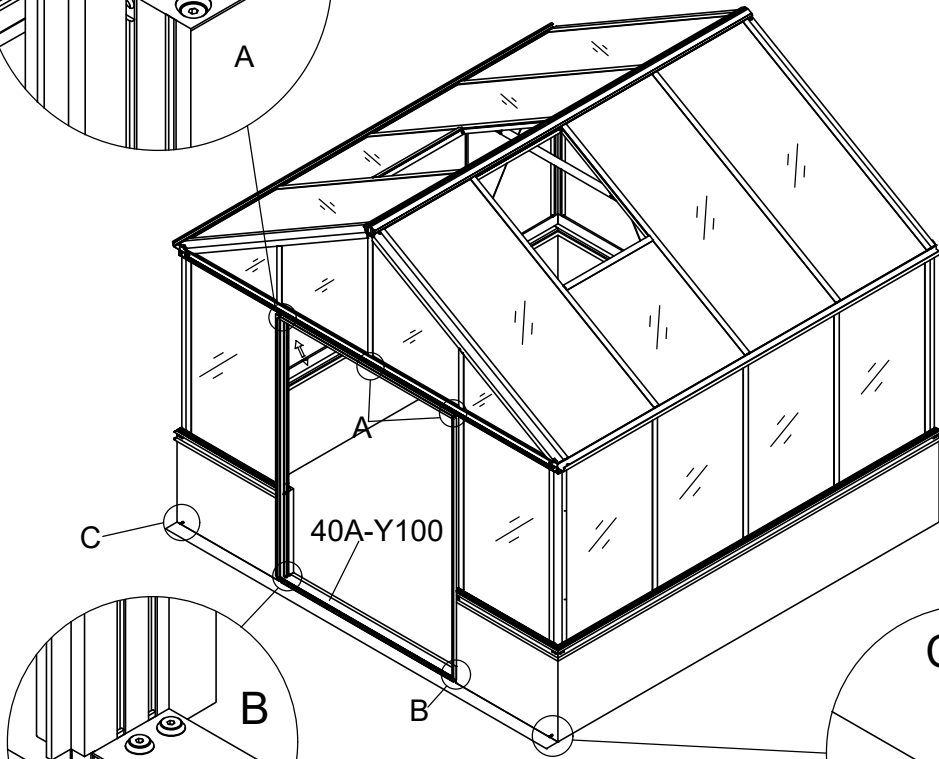

Part	NO.	QTY.	Length(MM)
	40A-Y99	1	1424
	40A-Y100	1	1424
	Si6-16	10	PCS
	J05	10	PCS
	PS6-80	2	PCS