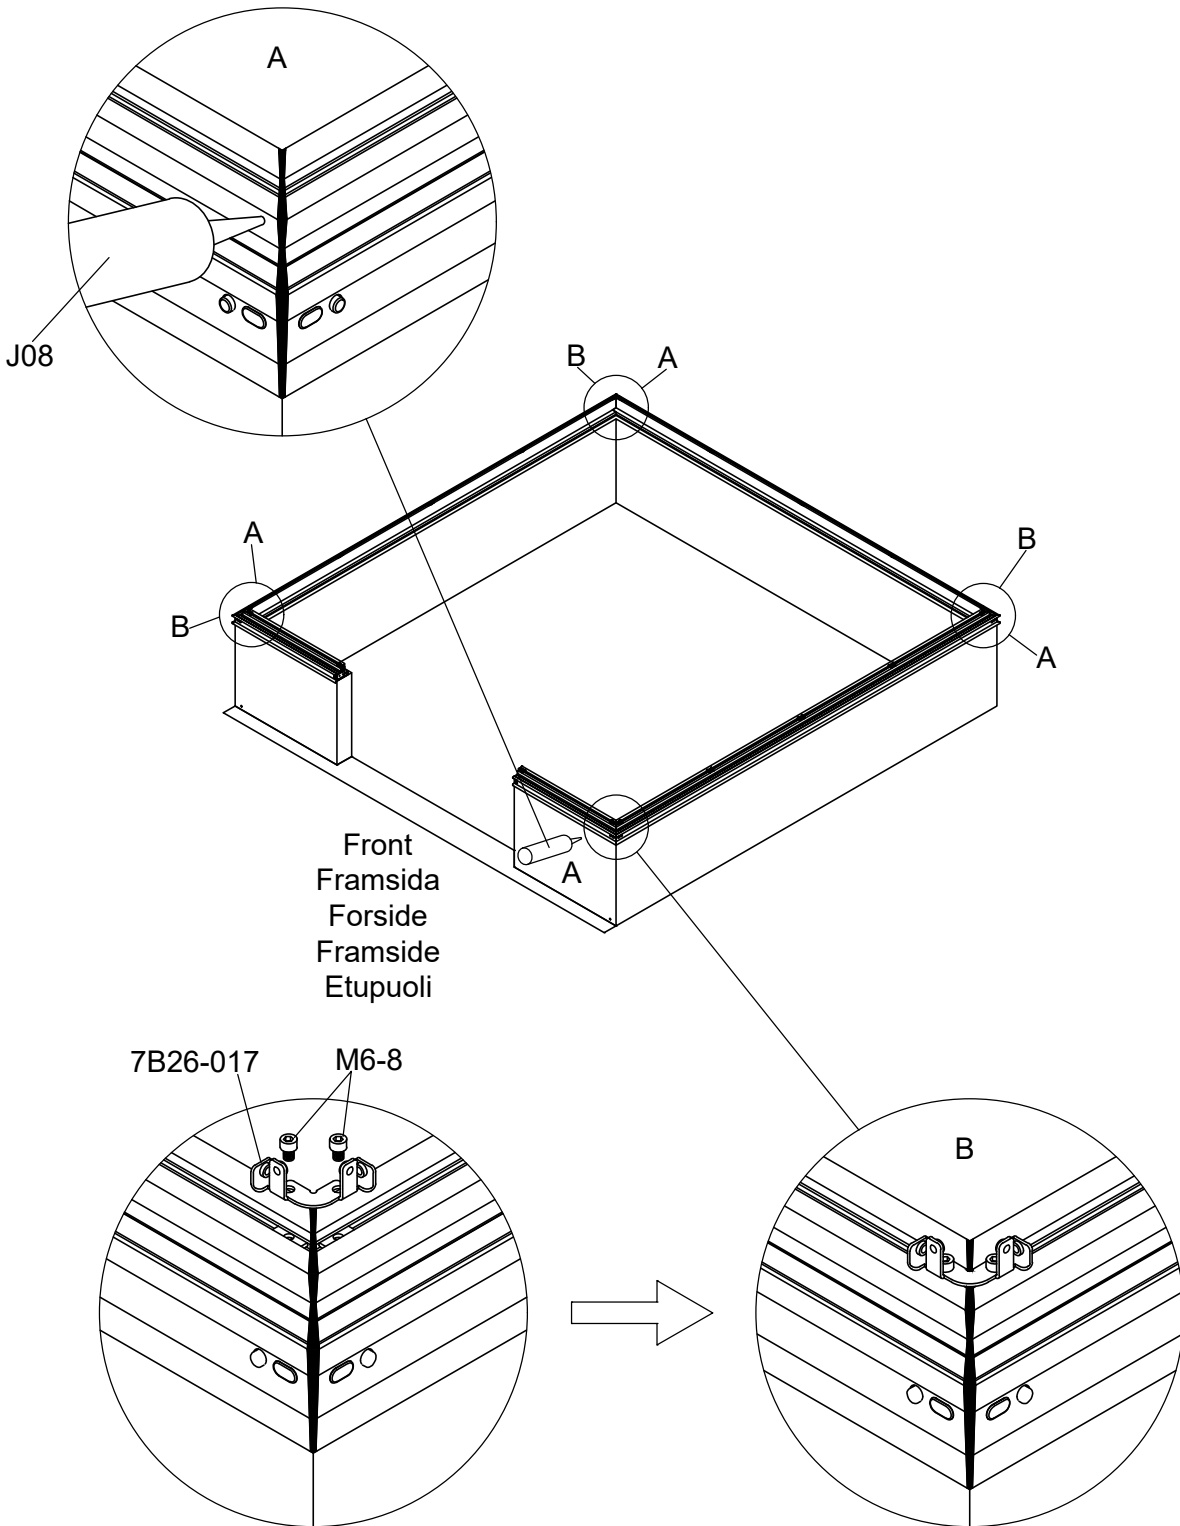

Part	NO.	QTY.	Length(MM)
	7B26-017	4	PCS
	M6-8	8	PCS
	J08	1	PCS