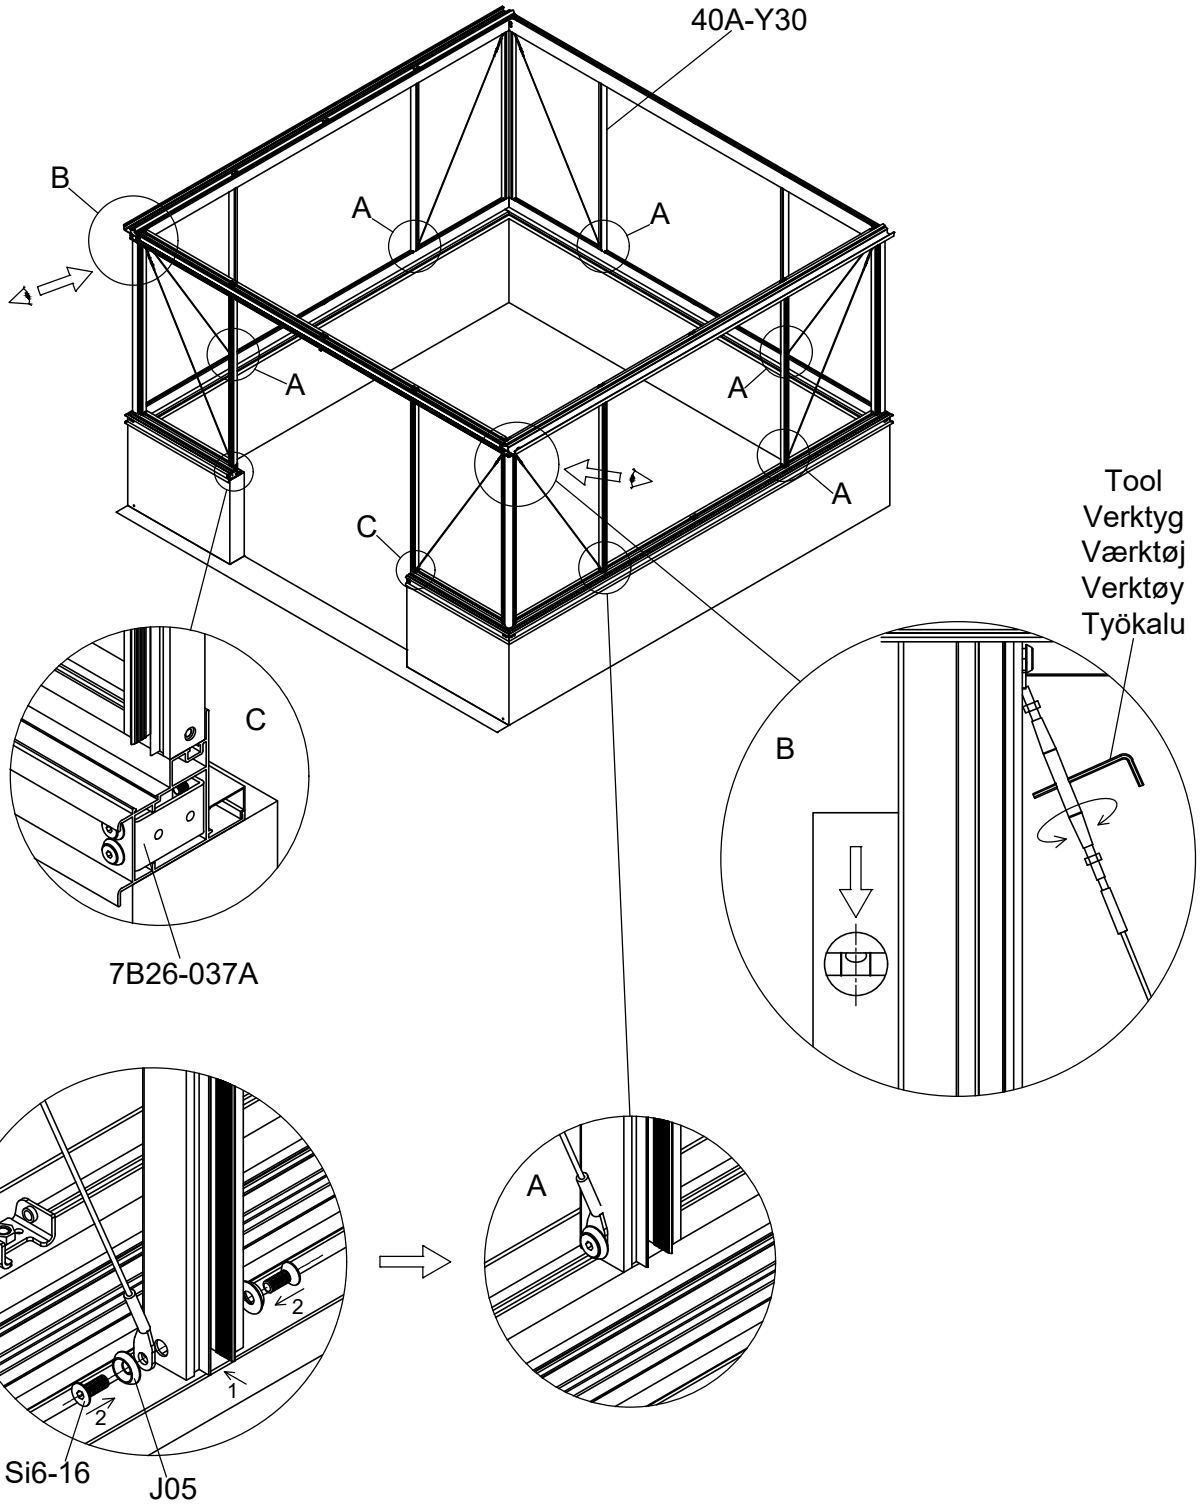

Part	NO.	QTY.	Length(MM)
	40A-Y30	8	1235
	Si6-16	14	PCS
	J05	14	PCS