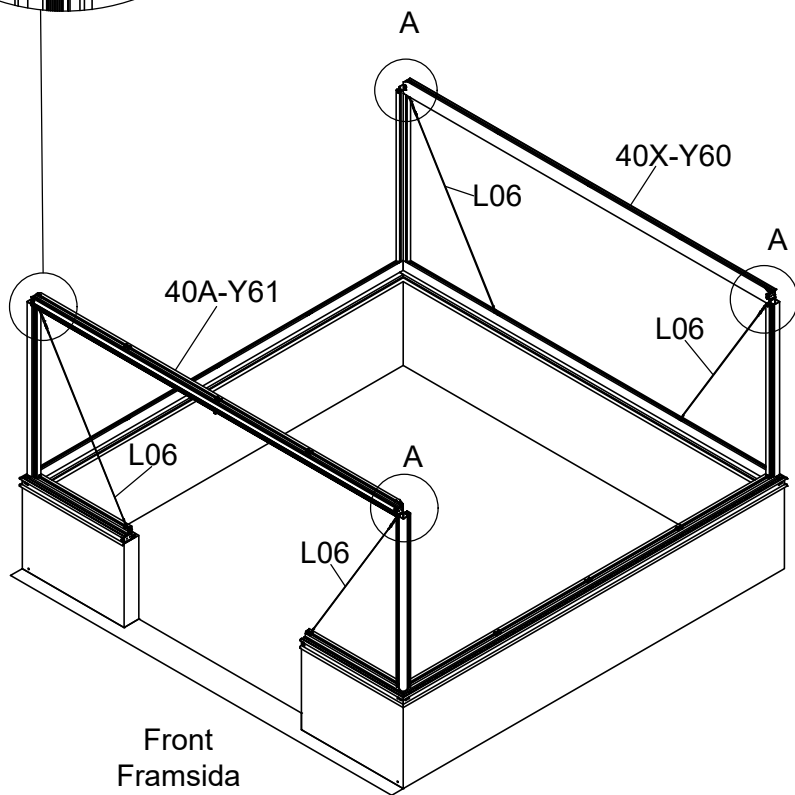

Part	NO.	QTY.	Length(MM)
	40X-Y60	1	3023
	40A-Y61	1	3023
	Si6-16	4	PCS
	J05	4	PCS
	L06	4	1400

Front
Framsida
Forside
Framsida
Etupuoli