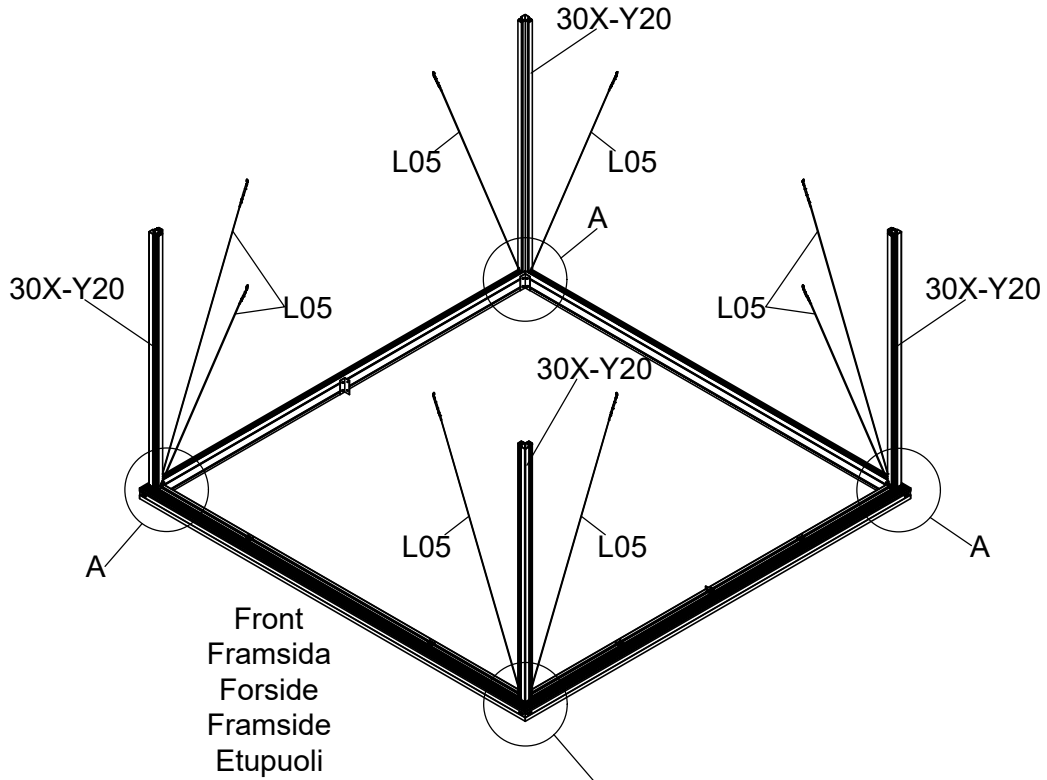

Part	NO.	QTY.	Length(MM)
	30X-Y20	4	1811
	L05	8	1920
	Si6-16	8	PCS
	J05	8	PCS
	M6-8	8	PCS