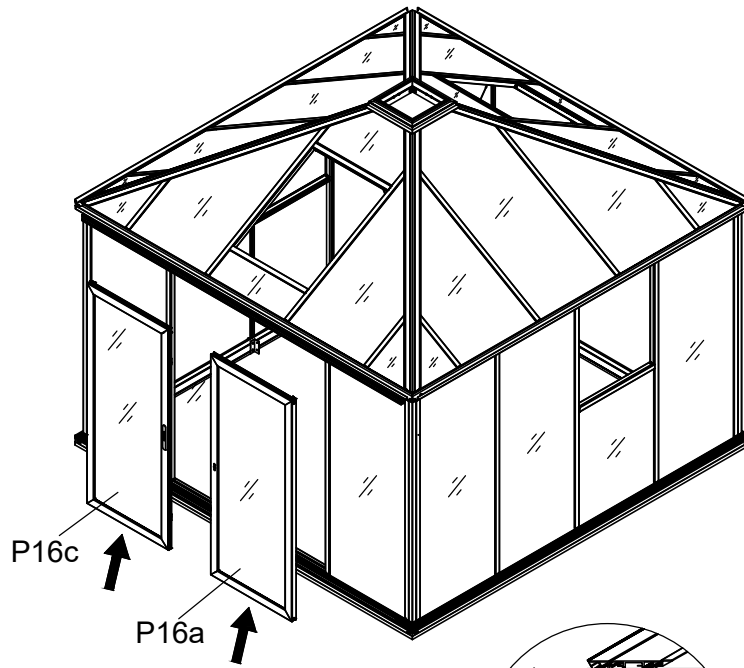

Adjust the height of the wheels
Justera höjden för hjulene
Juster højden af hjulene
Justere høyden for hjulene
Säädä alapyörien korkeus

Tool
Verktøj
Værktøj
Verktøy
Työkalu