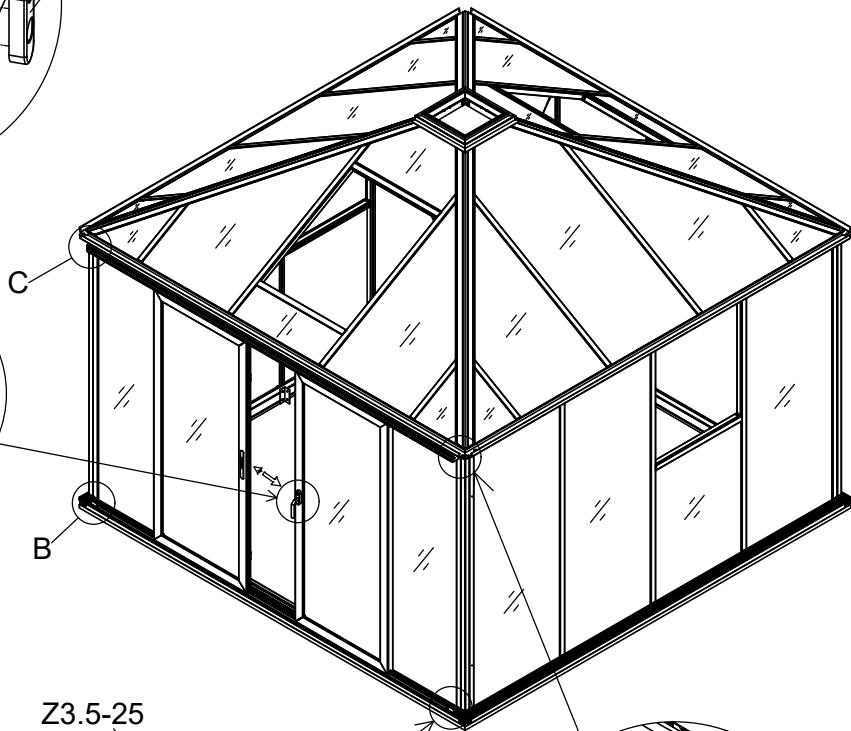

Part	NO.	QTY.	Length(MM)
	T01	1	PCS
	T01A	1	PCS
	J02	2	PCS
	T08	2	PCS
	M4-40	2	PCS
	Mi4-17	2	PCS
	Z3.5-25	4	PCS
	Z4.2-13	4	PCS

M4-40

Z3.5-25

J02

Z4.2-13

T08