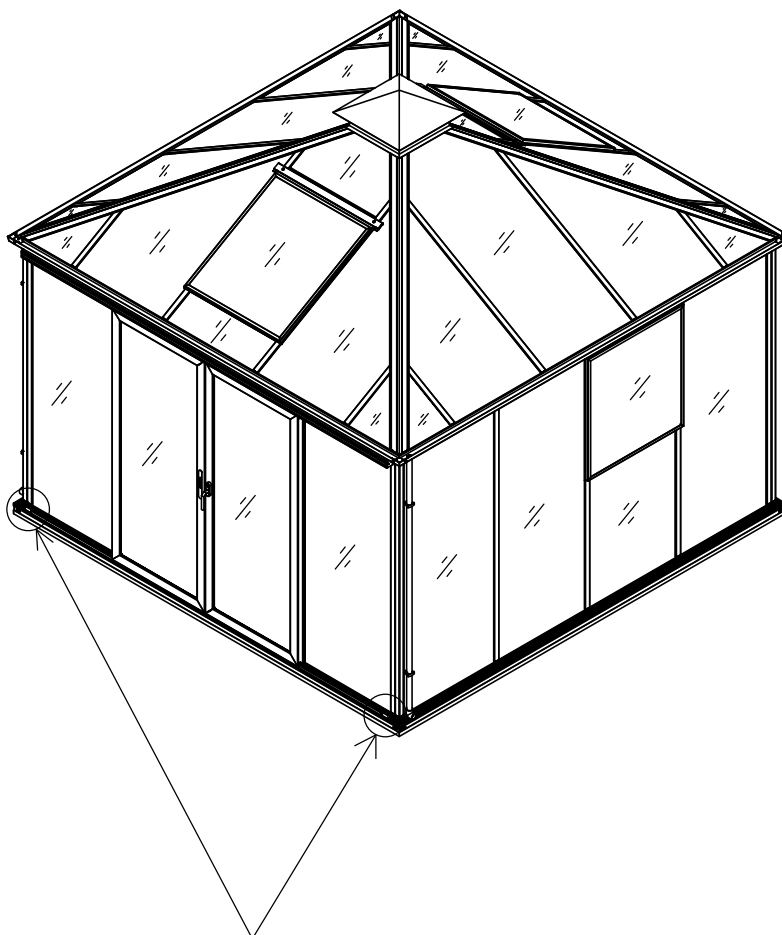

Adjust these door stoppers sideways if you want to open the door larger.

Justera avstånden av dörrstoppen i sidled om ni vill kunna öppna dörrarna ännu mer.

Justere dørstopperne sidelæns, for at give større åbning af døren.

Juster avstanden av dørstopperen sideveis om du vil kunne åpne døren ennå mer.

Säädä liukuovien stoppareiden etäisyys sivusuunnassa, mikäli haluat ovien avautuvan enemmän.