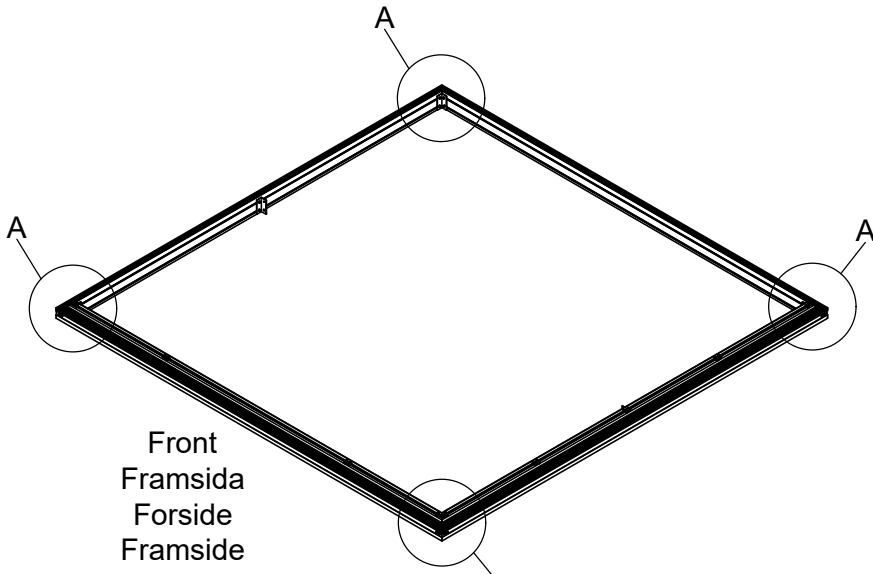

Part	NO.	QTY.	Length(MM)
	7B26-017	4	PCS
	M6-8	8	PCS

Front
Framsida
Forside
Framside
Etupuoli