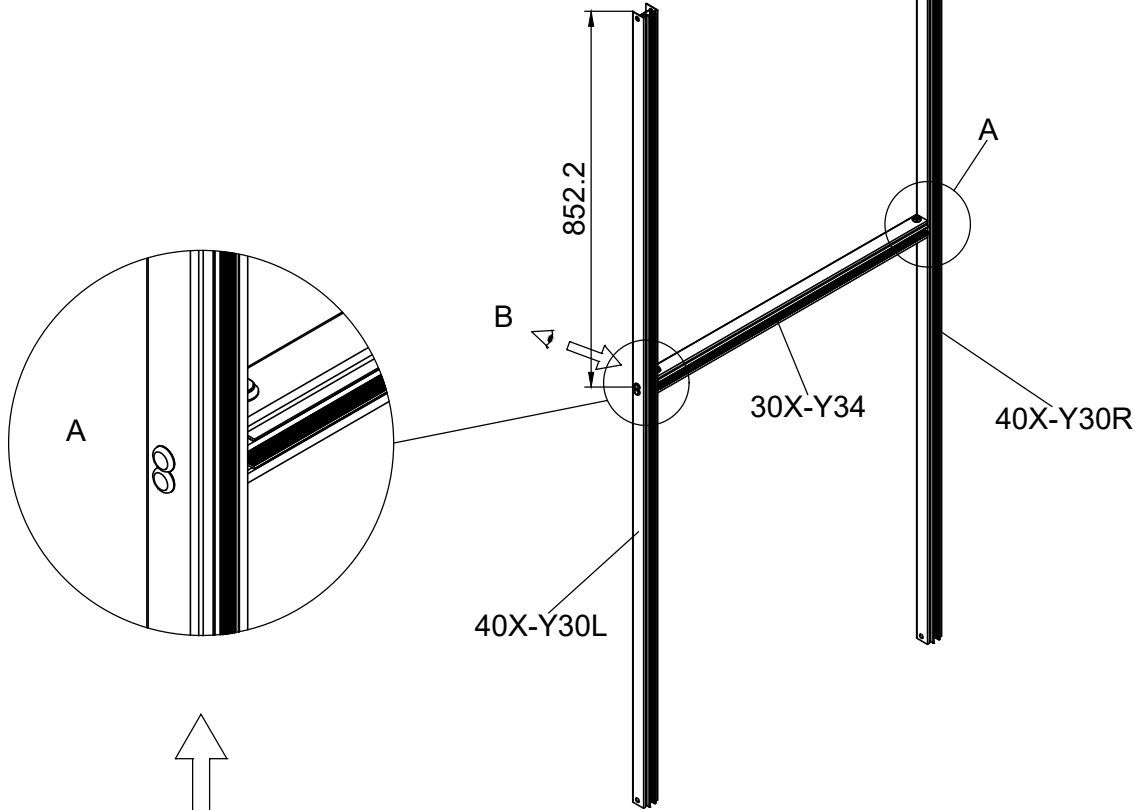

Part	NO.	QTY.	Length(MM)
	40X-Y30R	2	1810
	40X-Y30L	2	1810
	30X-Y34	2	713
	Si5-16	8	PCS
	J01	8	PCS

2 PCS