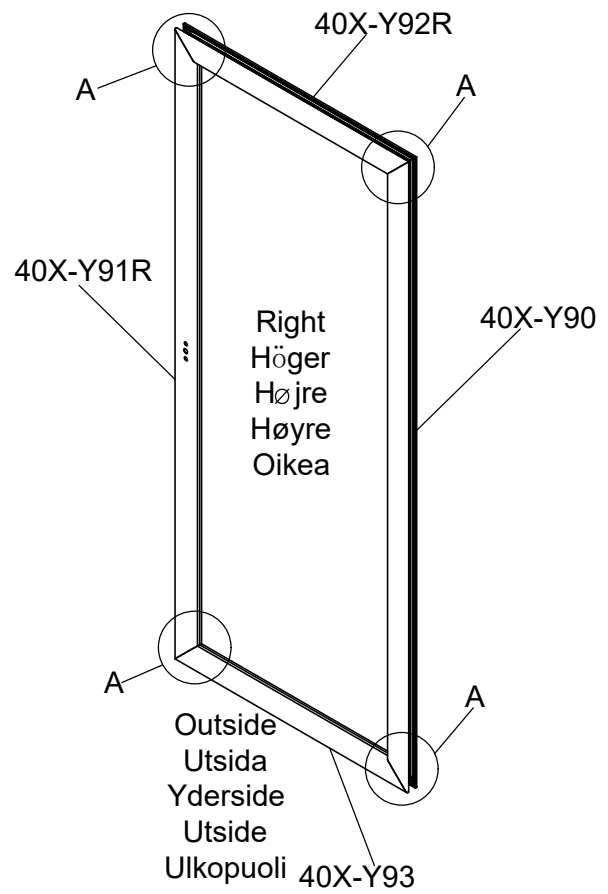

3031

Størrelse (L×B×H):319×319×303cm

Læs venligst omhyggeligt, før montering.  
Der kræves to personer til montering.

3031

Størrelse (L×B×H):319×319×303cm

Les monteringsanvisningen nøye innen montering.  
Det kreves to personer for montering.

Part	NO.	QTY.	Length(MM)
	30X-Y08R-4	4	2099
	30X-Y08L-4	4	2099

Part	NO.	QTY.	Length(MM)
	J08	1	PCS
	7C26-009A	1.2M	

Part	NO.	QTY.	Length(MM)
	30X-Y63-A	4	452

Part	NO.	QTY.	Length(MM)
	40X-Y90	2	1805
	40X-Y91R	1	1805
	40X-Y91L	1	1805
	40X-Y92R	1	767
	40X-Y92L	1	767
	40X-Y93	2	767
	W03	8	30
	W04	16	PCS

Part	NO.	QTY.	Length(MM)
	658×1695	1	1695
	40X-Y95	2	1704
	40X-Y96	2	666

Part	NO.	QTY.	Length(MM)
	658×1695	1	1695
	40X-Y95	2	1704
	40X-Y96	2	666

Part	NO.	QTY.	Length(MM)
	MCJT002	11M	

Part	NO.	QTY.	Length(MM)
	40X-Y97R-C	1	1799
	NS1106A	1	1790
	Z4.2-13	4	PCS