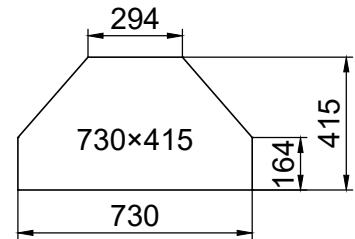

Part	NO.	QTY.	Length(MM)	Page
	730×1836	12	1836	P8
	730×960	2	960	P8
	372×429	8	429	P11
	730×1297	8	1297	P11
	730×1572	2	1572	P11
	730×415	2	730	P11
	730×235	2	730	P11
	657×1695	2	1695	P14
	782×863	4	863	P22~23