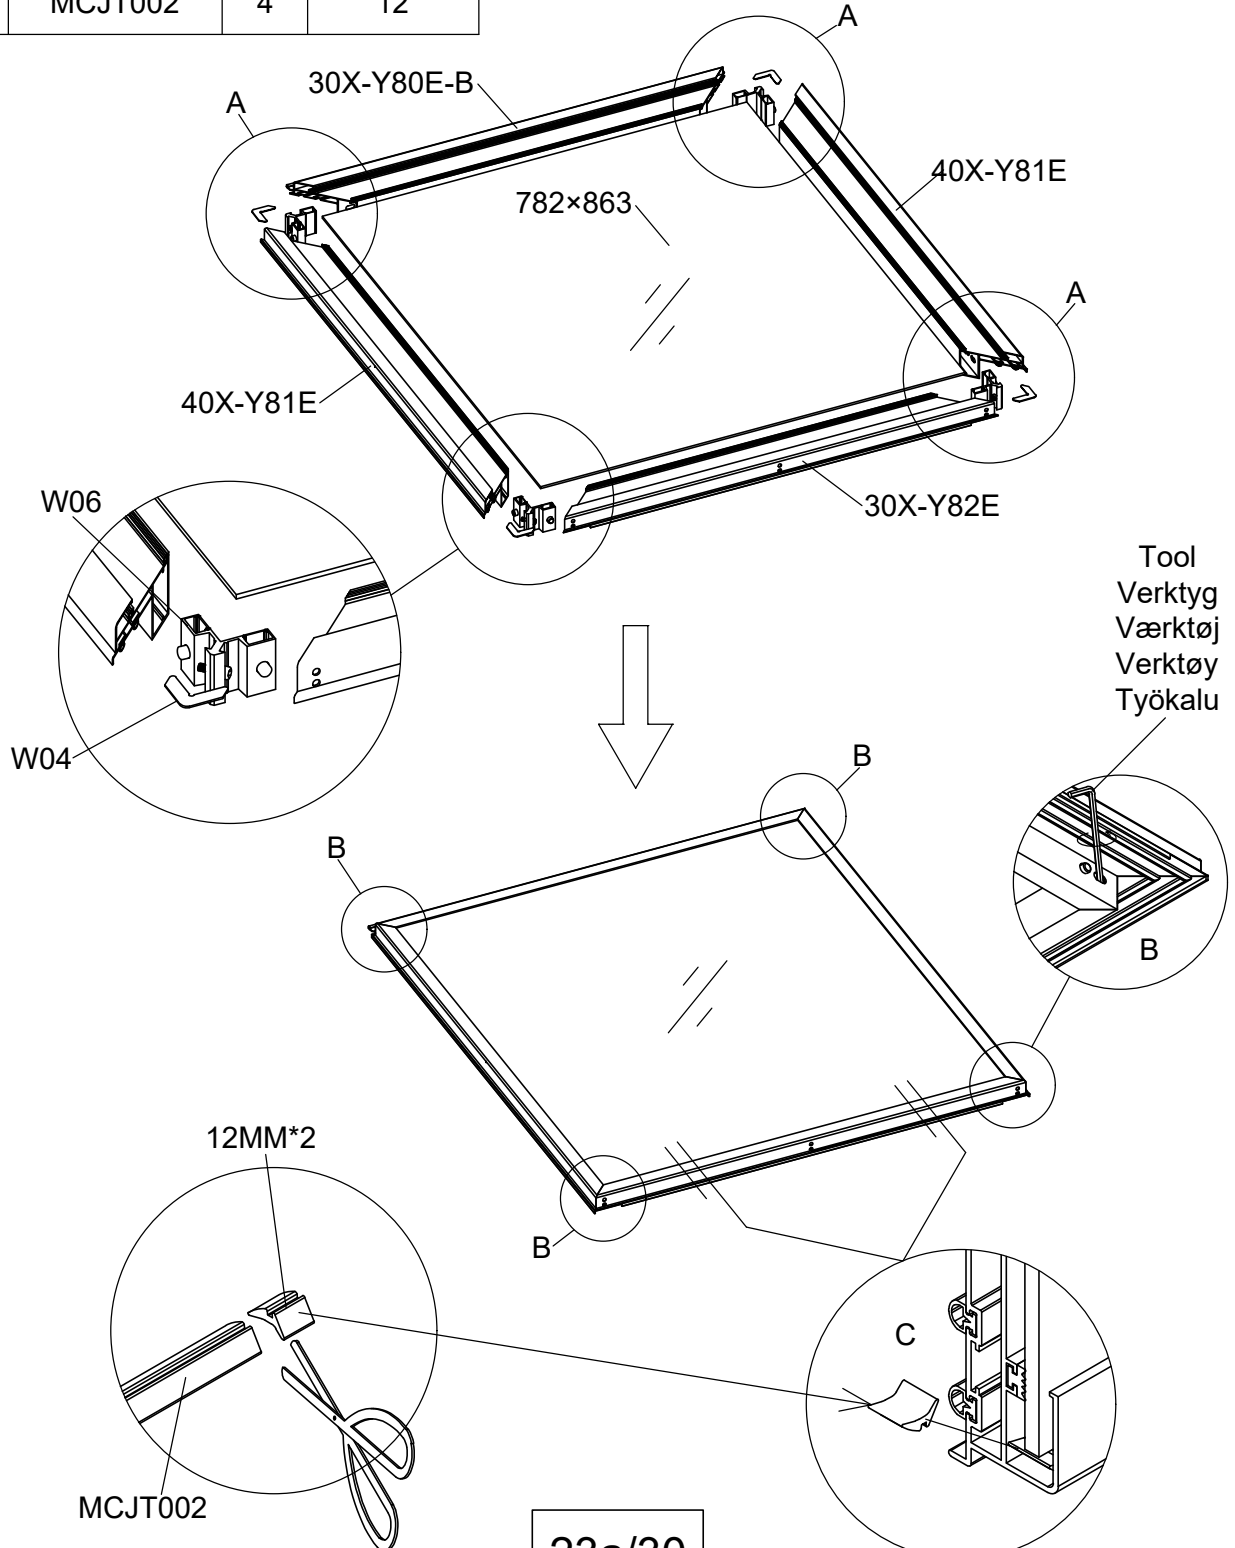

Part	NO.	QTY.	Length(MM)
	30X-Y80E-B	2	801
	40X-Y81E	4	882
	30X-Y82E	2	801
	W06	8	46
	W04	8	PCS
	782x863	2	863
	MCJT002	4	12

Side Window

2 PCS