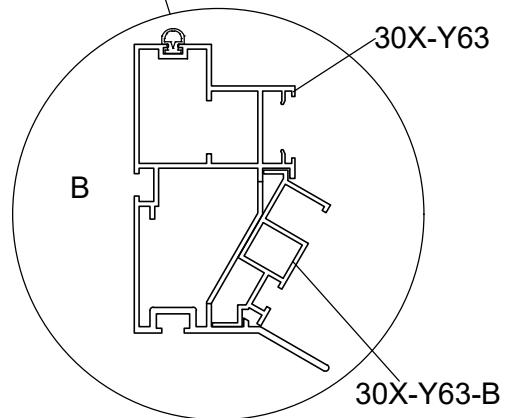

3031

Størrelse (L×B×H):319×319×303cm

Læs venligst omhyggeligt, før montering.  
Der kræves to personer til montering.

3031

Størrelse (L×B×H):319×319×303cm

Les monteringsanvisningen nøye innen montering.  
Det kreves to personer for montering.

Front  
 Framsida  
 Forside  
 Framside  
 Etupuoli

Part	NO.	QTY.	Length(MM)
	40X-Y30R	2	1810
	40X-Y30L	2	1810
	30X-Y34	2	713
	Si5-16	8	PCS
	J01	8	PCS

2 PCS

Part	NO.	QTY.	Length(MM)
	40X-Y30	1	1810
	Si6-16	28	PCS
	J05	28	PCS

Part	NO.	QTY.	Length(MM)
	30X-Y63	4	432
	30X-Y63-B	4	290
	7B26-018	4	PCS
	W02	4	22
	Si6-16	16	PCS
	J05	16	PCS
	S6-10	8	PCS

Part	NO.	QTY.	Length(MM)
	30X-Y21-4	1	2128
	30X-Y32L-4	1	1278
	30X-Y31R-4	1	411
	30X-Y31L-4	1	411
	M6-8	6	PCS
	Si6-16	6	PCS
	J05	6	PCS
	Mi8	2	PCS
	S8-12	2	PCS