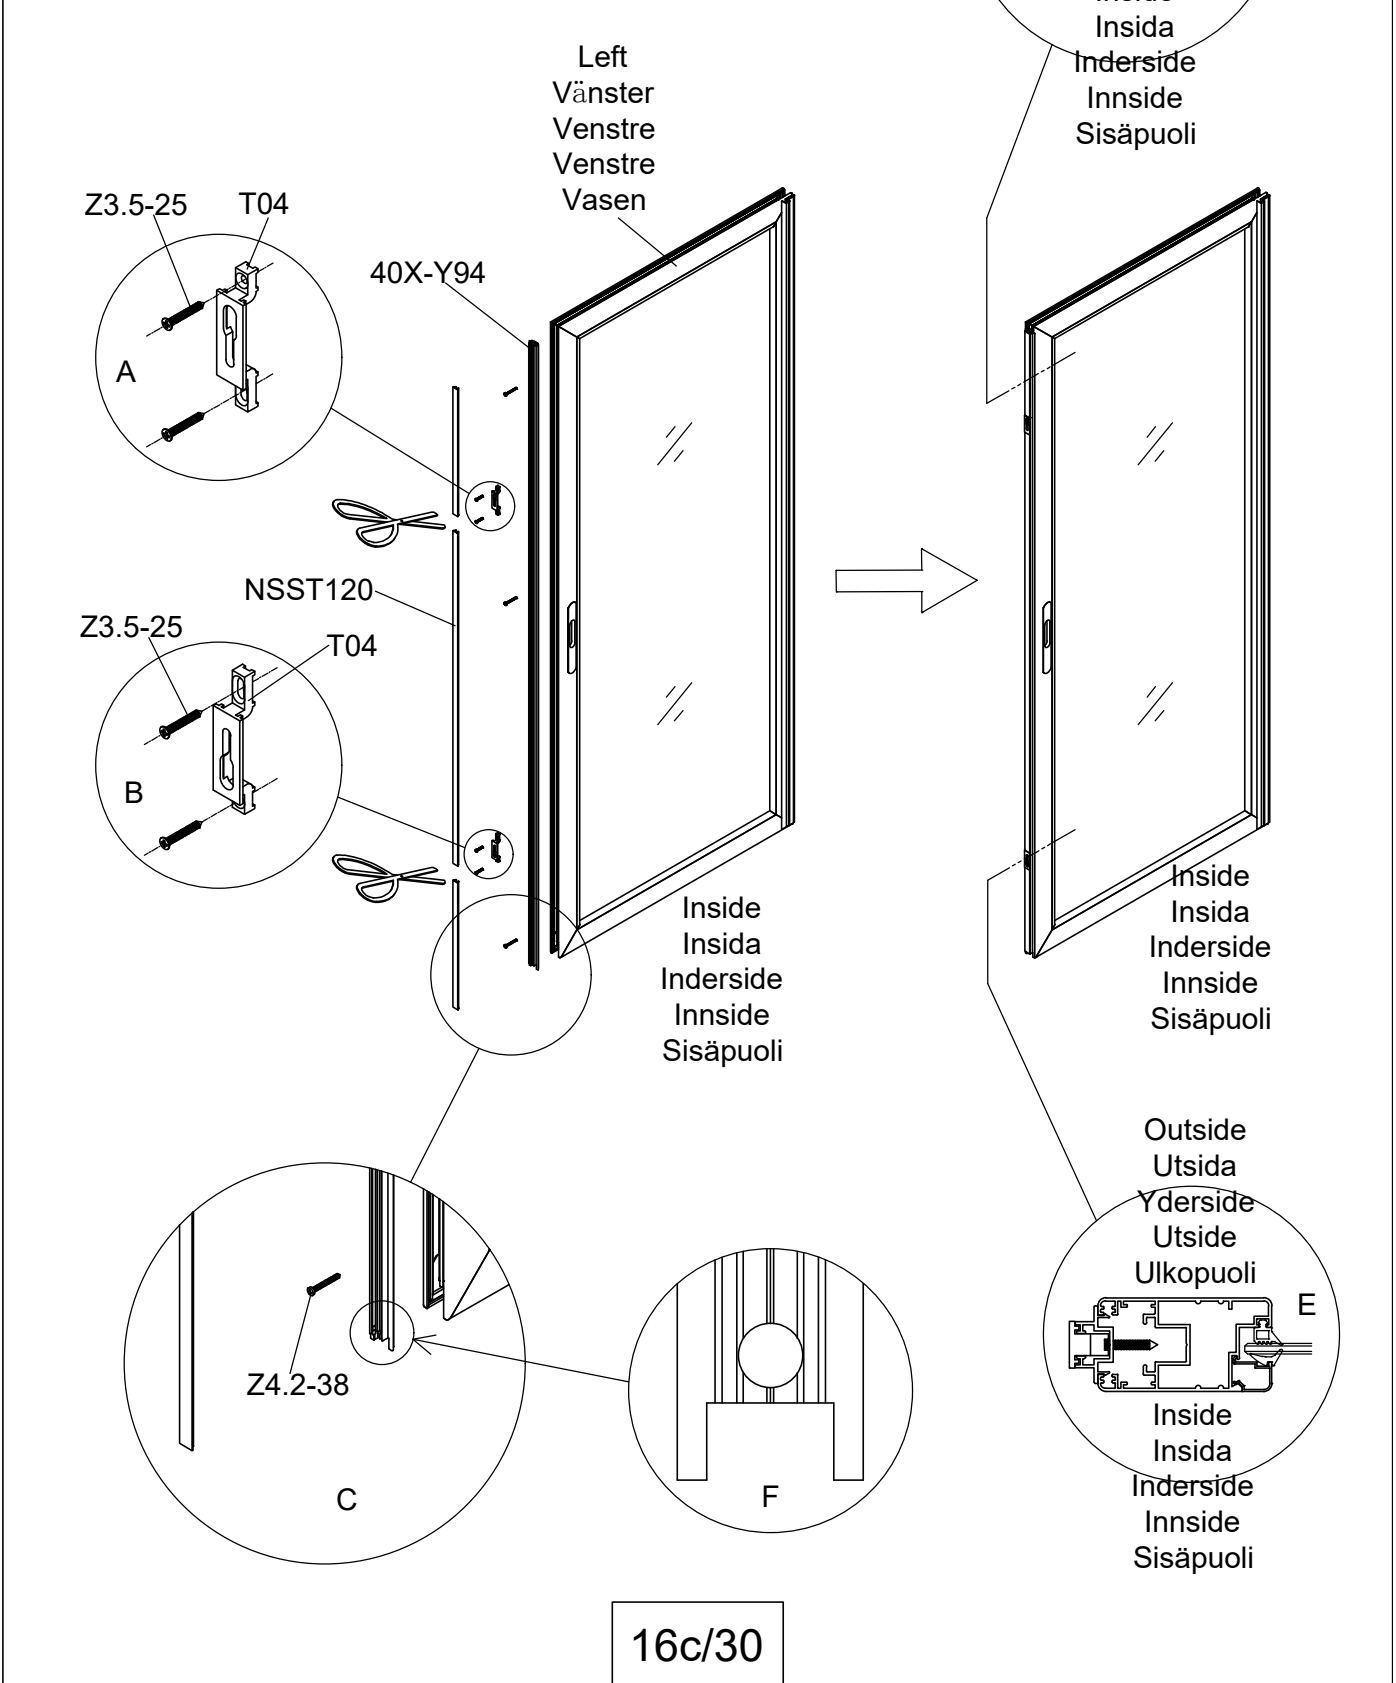

Part	NO.	QTY.	Length(MM)
	40X-Y94	1	1774
	NSST120	1.9M	
	T04	2	PCS
	Z4.2-38	3	PCS
	Z3.5-25	4	PCS