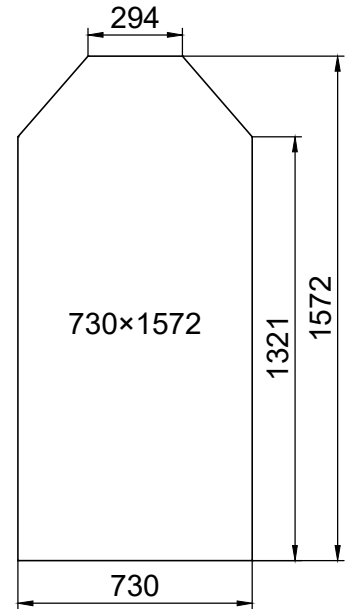

# Green Room<sup>®</sup>

BY WILLAB GARDEN

3031

Product size (L×W×H):319×319×303cm

Please read carefully before assembling  
Two people are needed

3031

Storlek (L×B×H):319×319×303cm

Läs noggrant innan montering.  
Det krävs två personer för montering.

3031

Størrelse (L×B×H):319×319×303cm

Læs venligst omhyggeligt, før montering.  
Der kræves to personer til montering.

3031

Størrelse (L×B×H):319×319×303cm

Les monteringsanvisningen nøye innen montering.  
Det kreves to personer for montering.

Part	NO.	QTY.	Length(MM)	Page
	730×1836	12	1836	P8
	730×960	2	960	P8
	372×429	8	429	P11
	730×1297	8	1297	P11
	730×1572	2	1572	P11
	730×415	2	730	P11
	730×235	2	730	P11
	657×1695	2	1695	P14
	782×863	4	863	P22~23