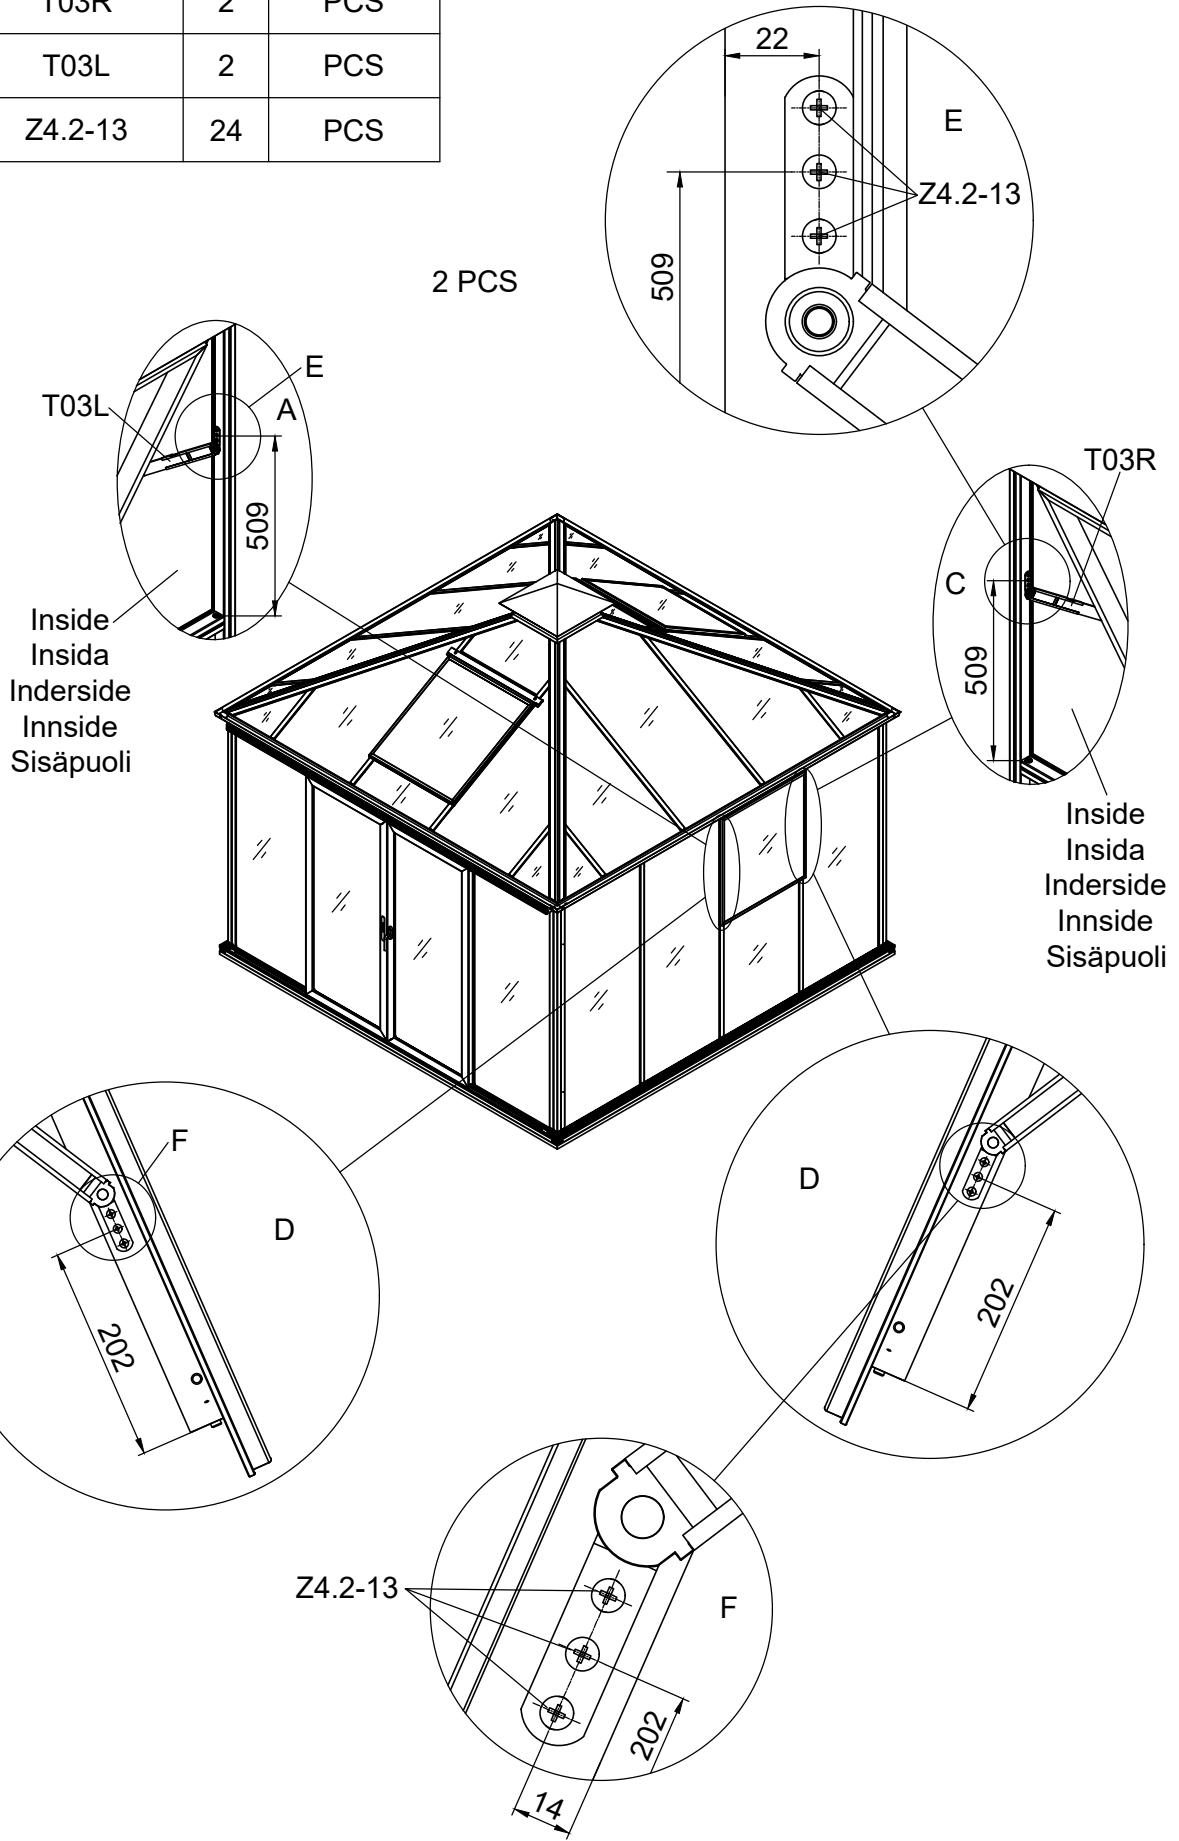

Part	NO.	QTY.	Length(MM)
	T03R	2	PCS
	T03L	2	PCS
	Z4.2-13	24	PCS