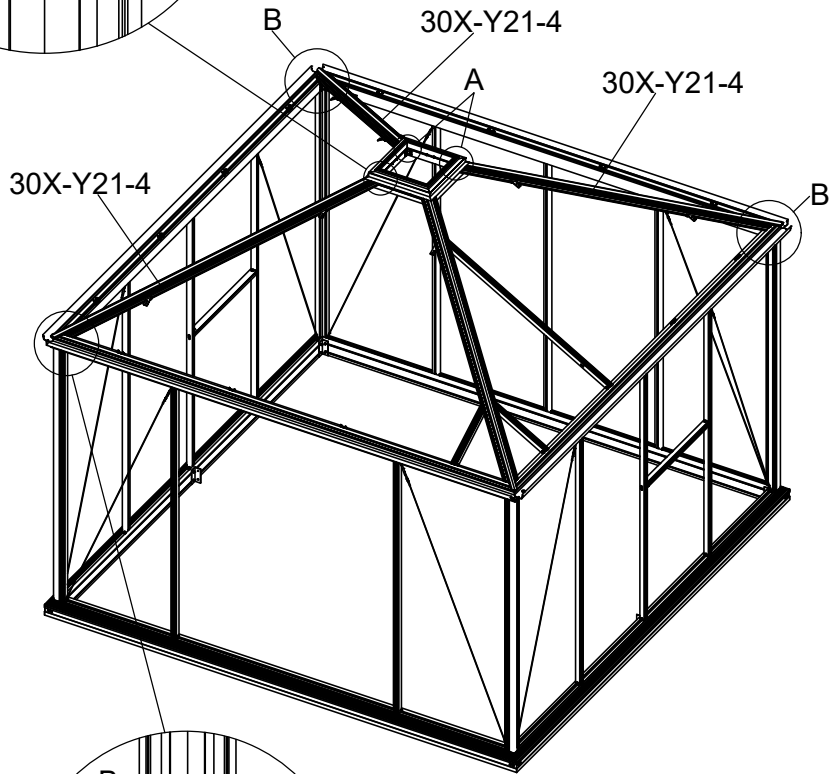

3031

Størrelse (L×B×H):319×319×303cm

Læs venligst omhyggeligt, før montering.  
Der kræves to personer til montering.

3031

Størrelse (L×B×H):319×319×303cm

Les monteringsanvisningen nøye innen montering.  
Det kreves to personer for montering.

Inside  
 Insida  
 Inderside  
 Innside  
 Sisäpuoli

Inside  
 Insida  
 Inderside  
 Innside  
 Sisäpuoli

Part	NO.	QTY.	Length(MM)
	Mi8	2	PCS
	S8-12	2	PCS

Part	NO.	QTY.	Length(MM)
	30X-Y21-4	3	2128
	Mi8	12	PCS
	S8-12	12	PCS