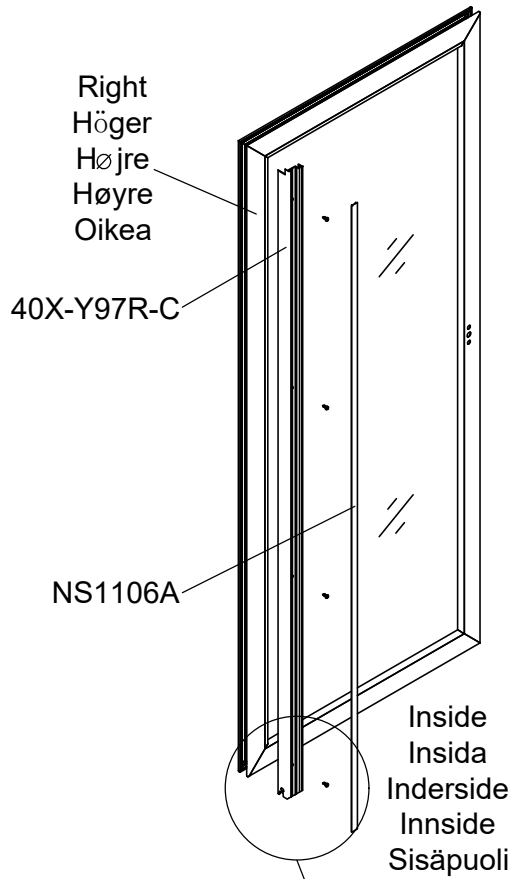

3031

Størrelse (L×B×H):319×319×303cm

Læs venligst omhyggeligt, før montering.  
Der kræves to personer til montering.

3031

Størrelse (L×B×H):319×319×303cm

Les monteringsanvisningen nøye innen montering.  
Det kreves to personer for montering.

Part	NO.	QTY.	Length(MM)
	658×1695	1	1695
	40X-Y95	2	1704
	40X-Y96	2	666

Part	NO.	QTY.	Length(MM)
	658×1695	1	1695
	40X-Y95	2	1704
	40X-Y96	2	666

Part	NO.	QTY.	Length(MM)
	MCJT002	11M	

Part	NO.	QTY.	Length(MM)
	40X-Y97R-C	1	1799
	NS1106A	1	1790
	Z4.2-13	4	PCS