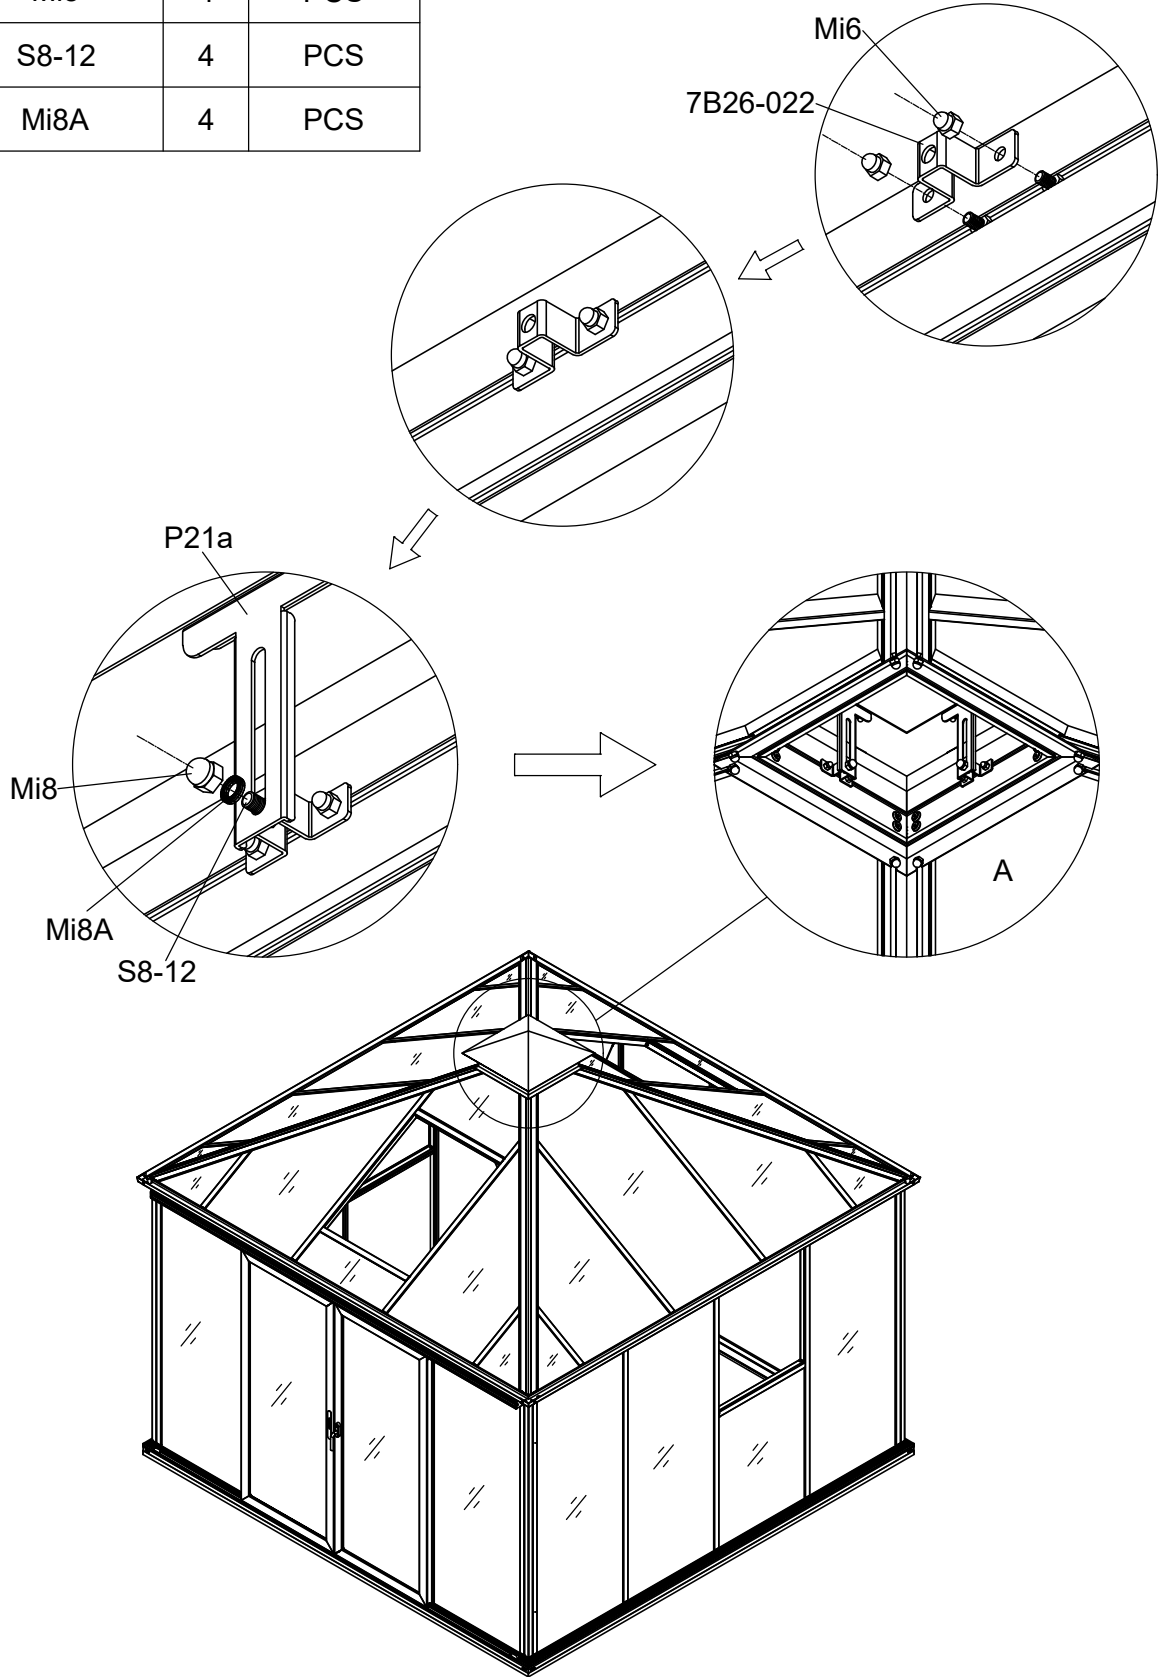

Part	NO.	QTY.	Length(MM)
	7B26-022	4	PCS
	Mi6	8	PCS
	Mi8	4	PCS
	S8-12	4	PCS
	Mi8A	4	PCS