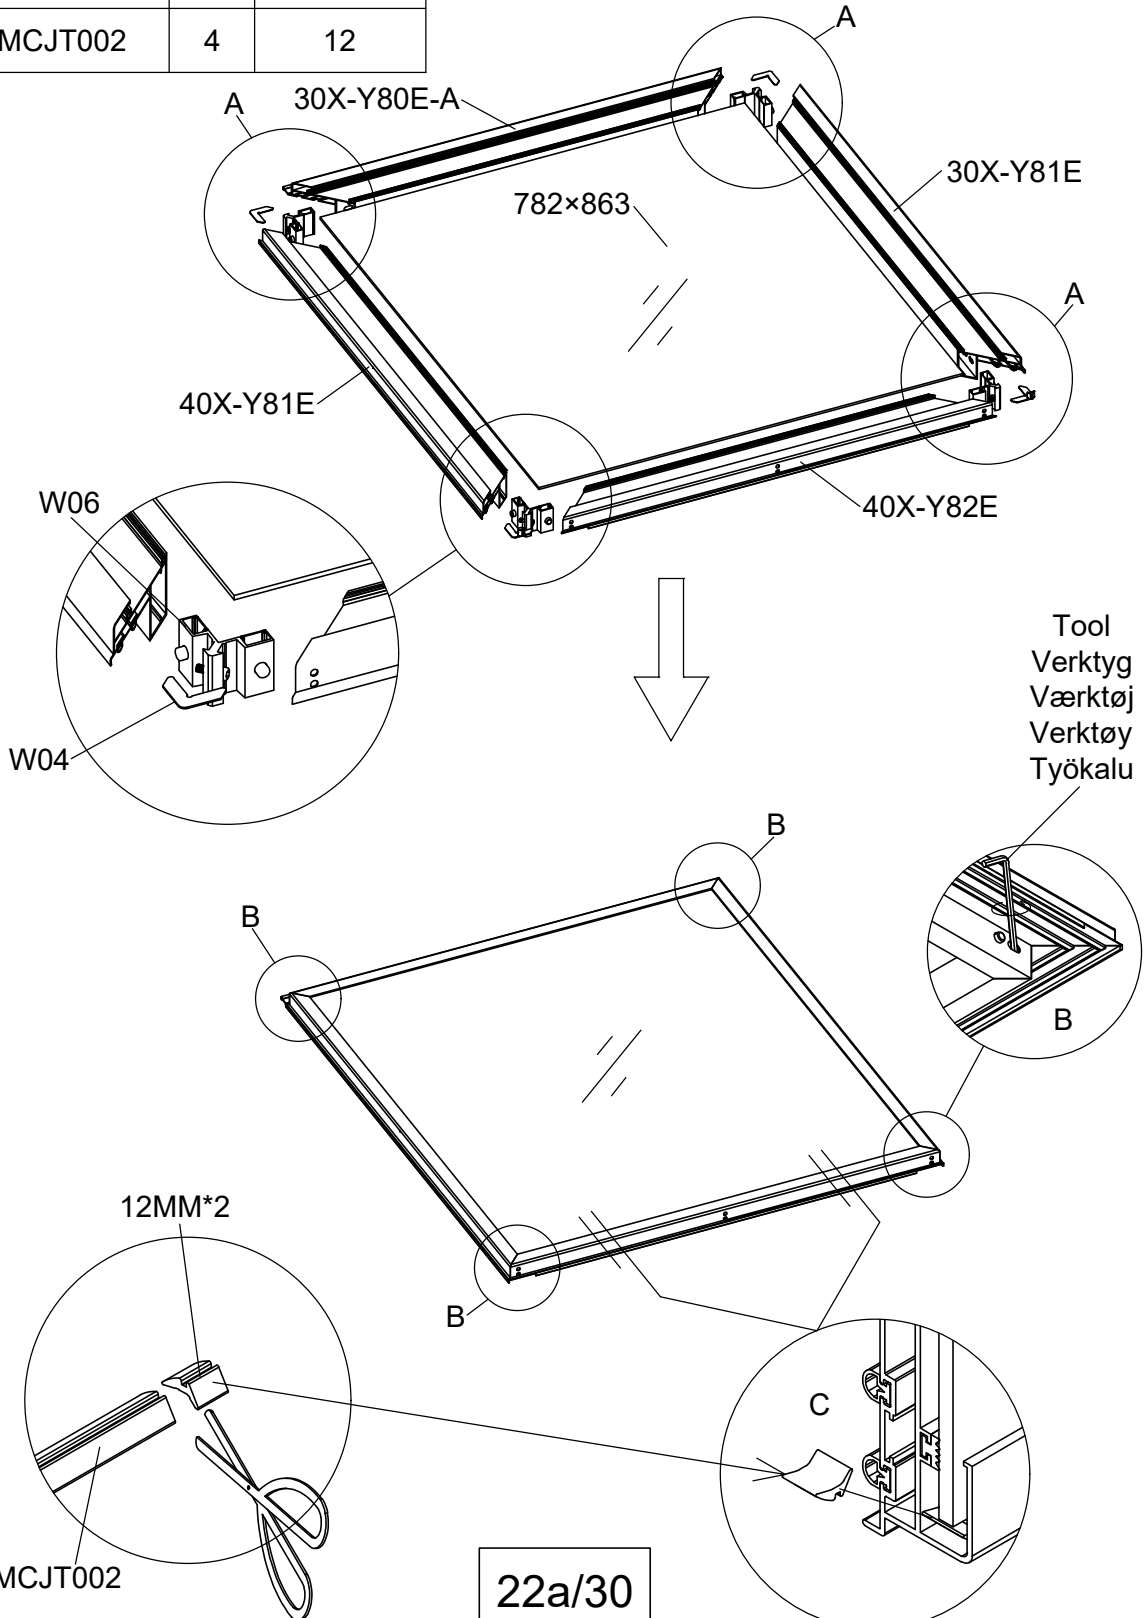

Part	NO.	QTY.	Length(MM)
	30X-Y80E-A	2	801
	40X-Y81E	4	882
	40X-Y82E	2	801
	W06	8	46
	W04	8	PCS
	782x863	2	863
	MCJT002	4	12

Roof Window

2 PCS