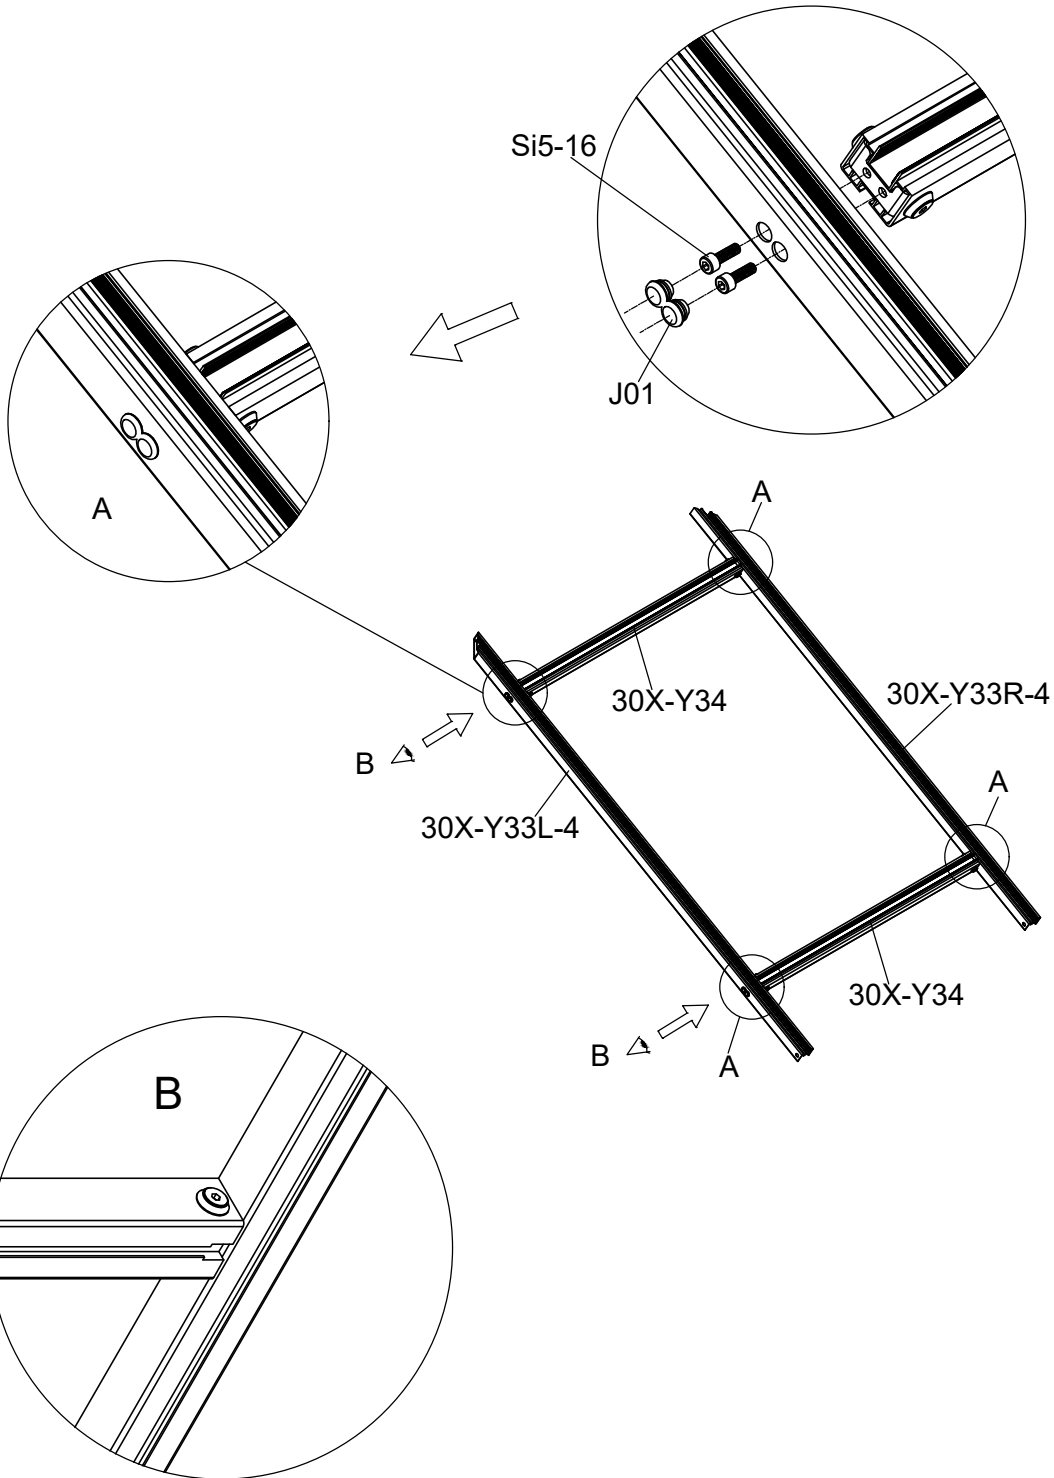

Part	NO.	QTY.	Length(MM)
	30X-Y33R-4	2	1278
	30X-Y33L-4	2	1278
	30X-Y34	4	713
	Si5-16	16	PCS
	J01	16	PCS

2 PCS