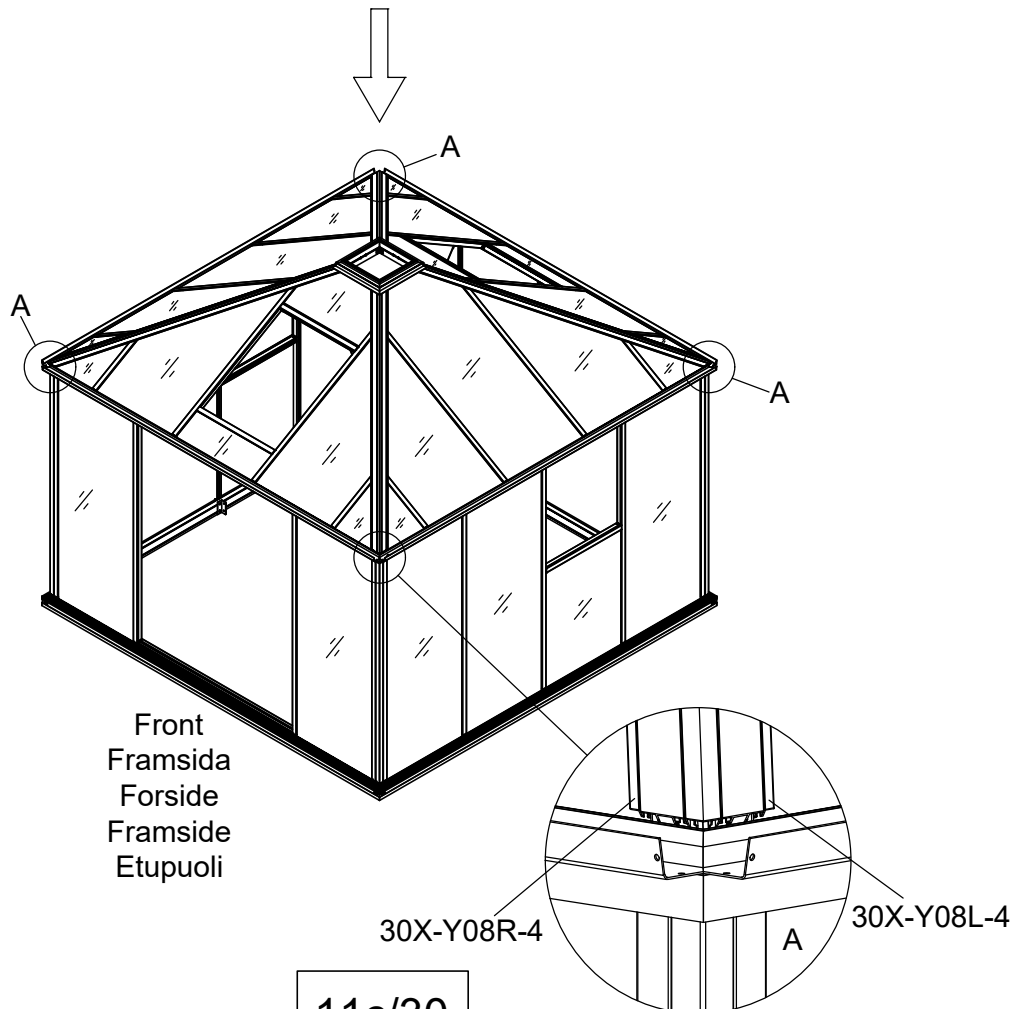

Part	NO.	QTY.	Length(MM)
	30X-Y08R-4	4	2099
	30X-Y08L-4	4	2099