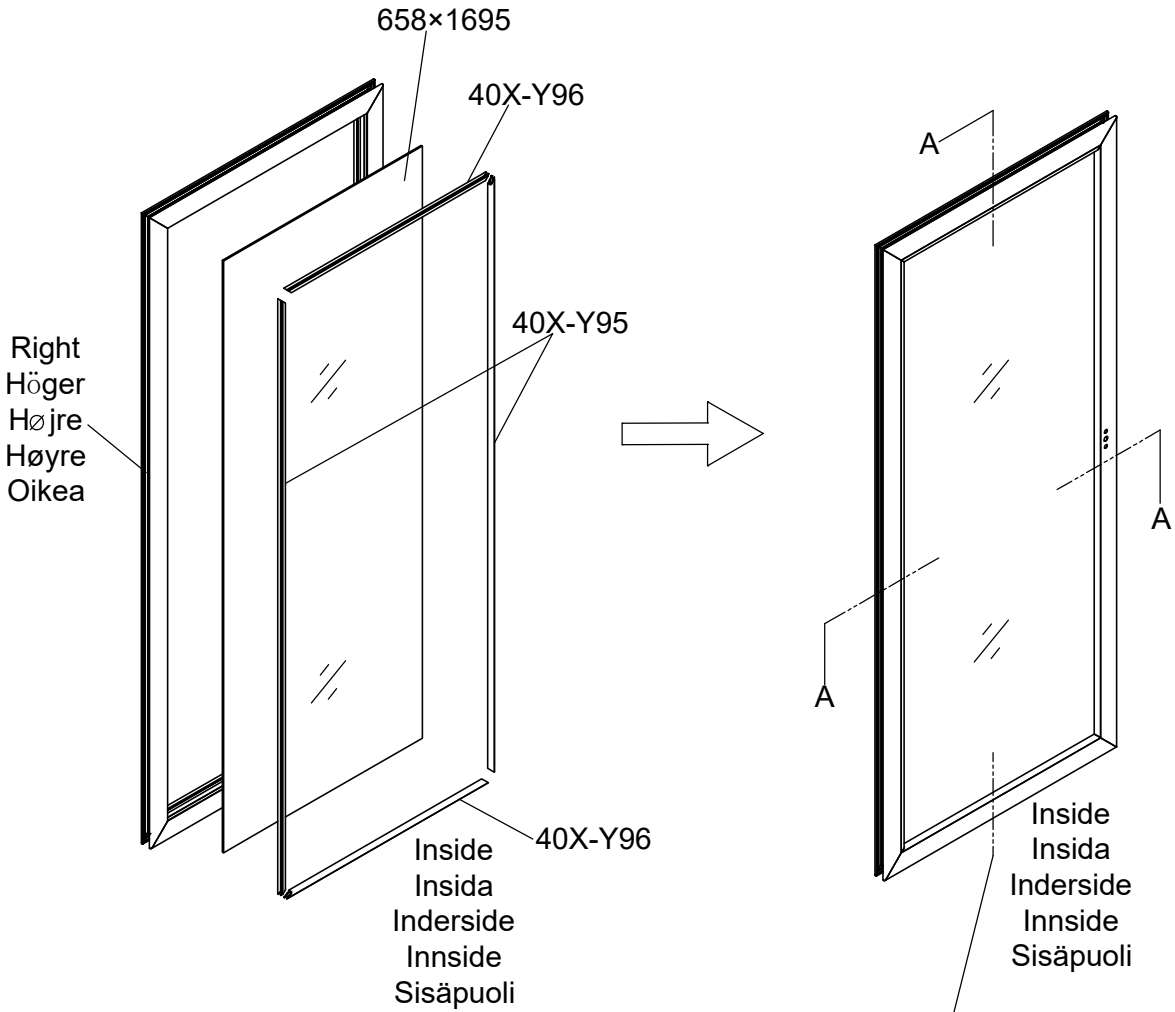

Part	NO.	QTY.	Length(MM)
	658×1695	1	1695
	40X-Y95	2	1704
	40X-Y96	2	666