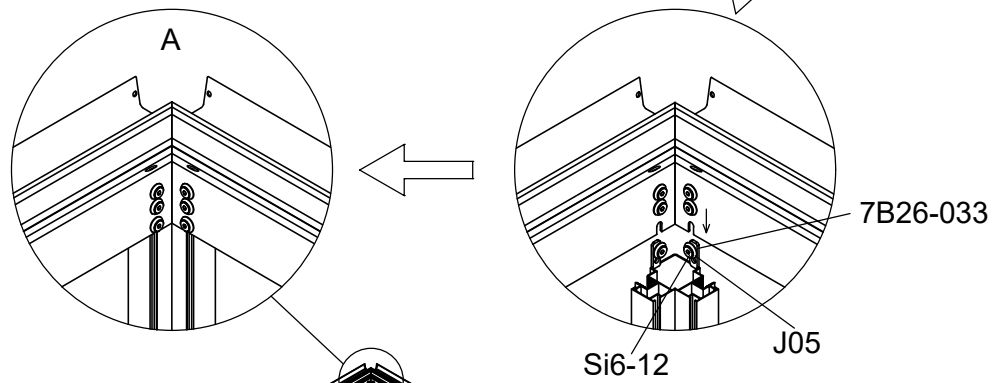

Front  
 Framsida  
 Forside  
 Framside  
 Etupuoli

Part	NO.	QTY.	Length(MM)
	30X-Y20	4	1811
	L05	8	1920
	Si6-16	8	PCS
	J05	8	PCS
	M6-8	8	PCS

Part	NO.	QTY.	Length(MM)
	30X-Y61-4	1	3138
	30X-Y60-4	1	3138
	30X-Y62-4NR	1	3138
	30X-Y62-4NL	1	3138
	7B26-018	4	PCS
	W05	4	27
	Si6-16	16	PCS
	Si6-12	8	PCS
	J05	24	PCS
	7B26-033	8	PCS