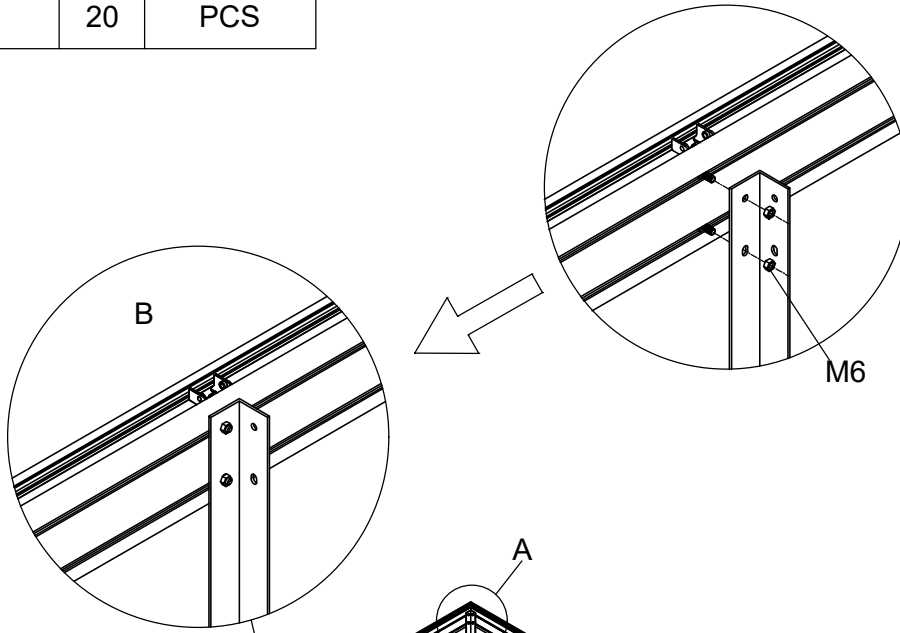

Part	NO.	QTY.	Length(MM)
	7B26-014	6	500
	M6	20	PCS