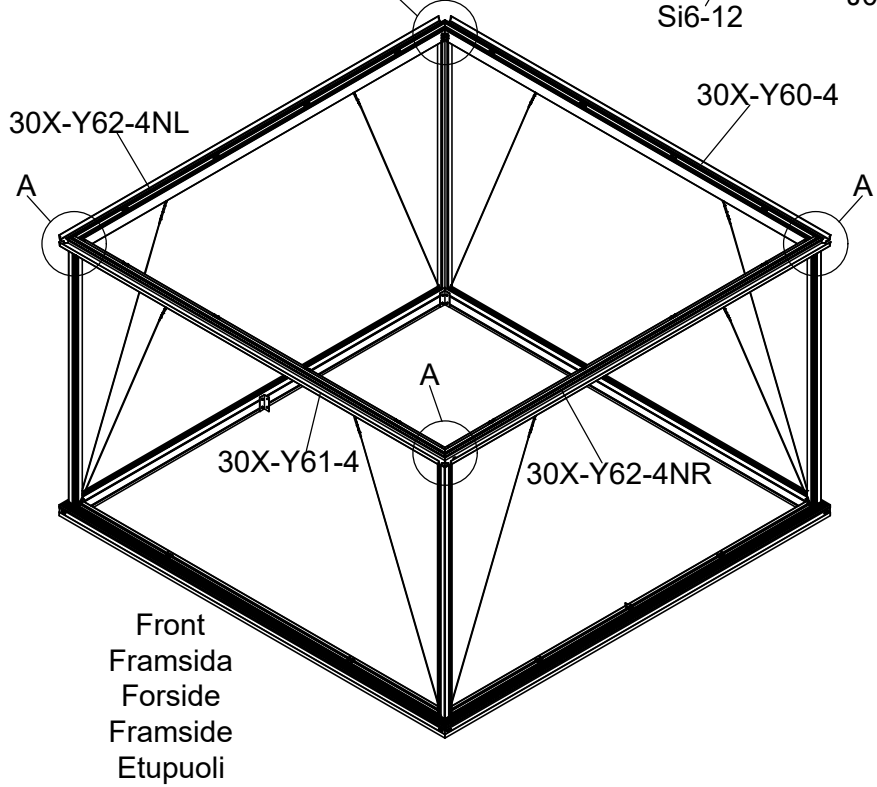

Part	NO.	QTY.	Length(MM)
	30X-Y61-4	1	3138
	30X-Y60-4	1	3138
	30X-Y62-4NR	1	3138
	30X-Y62-4NL	1	3138
	7B26-018	4	PCS
	W05	4	27
	Si6-16	16	PCS
	Si6-12	8	PCS
	J05	24	PCS
	7B26-033	8	PCS

Front
Framsida
Forside
Framside
Etupuoli