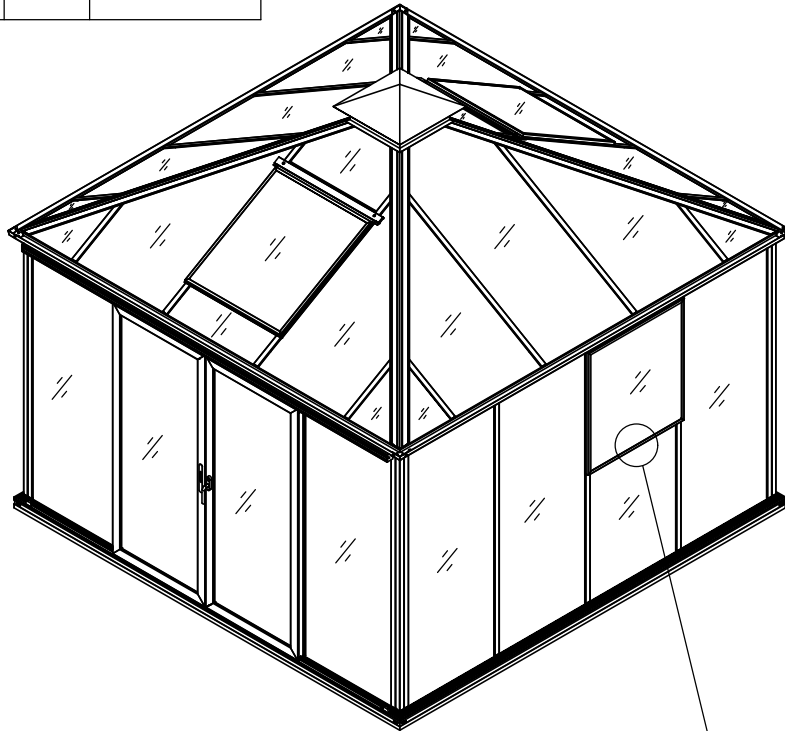

Part	NO.	QTY.	Length(MM)
	T02A	2	PCS
	M5-35	4	PCS

2 PCS

Inside
Insida
Inderside
Inside
Sisäpuoli