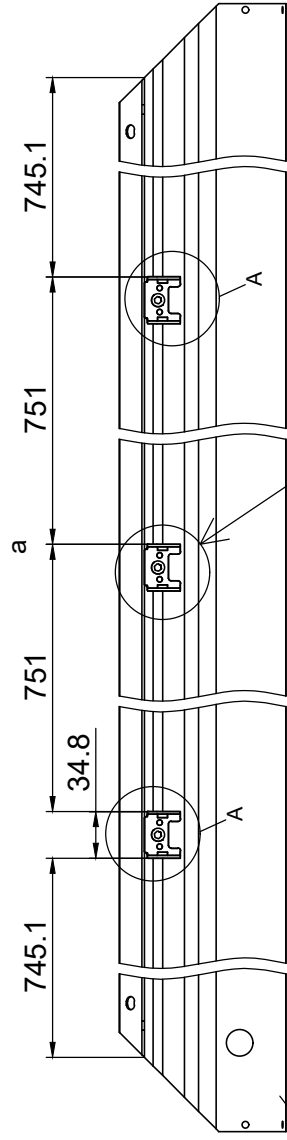

30X-Y62-4L