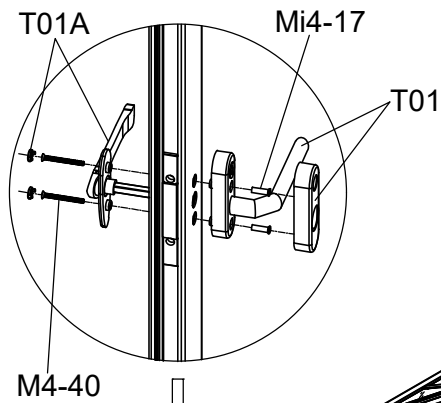

Part	NO.	QTY.	Length(MM)
	30X-Y08R-4	4	2099
	30X-Y08L-4	4	2099

Part	NO.	QTY.	Length(MM)
	J08	1	PCS
	7C26-009A	1.2M	

Part	NO.	QTY.	Length(MM)
	30X-Y63-A	4	452

Part	NO.	QTY.	Length(MM)
	40X-Y90	2	1805
	40X-Y91R	1	1805
	40X-Y91L	1	1805
	40X-Y92R	1	767
	40X-Y92L	1	767
	40X-Y93	2	767
	W03	8	30
	W04	16	PCS

Part	NO.	QTY.	Length(MM)
	658×1695	1	1695
	40X-Y95	2	1704
	40X-Y96	2	666

Part	NO.	QTY.	Length(MM)
	658×1695	1	1695
	40X-Y95	2	1704
	40X-Y96	2	666

Part	NO.	QTY.	Length(MM)
	MCJT002	11M	

Part	NO.	QTY.	Length(MM)
	40X-Y97R-C	1	1799
	NS1106A	1	1790
	Z4.2-13	4	PCS

Part	NO.	QTY.	Length(MM)
	40X-Y97L-C	1	1799
	NS1106A	1	1790
	Z4.2-13	4	PCS

Part	NO.	QTY.	Length(MM)
	40X-Y94	1	1774
	NSST120	1.9M	
	T04	2	PCS
	Z4.2-38	3	PCS
	Z3.5-25	4	PCS

Part	NO.	QTY.	Length(MM)
	30X-Y64-A	1	3016
	40X-Y64	1	3016
	40X-Y17	1	2890
	7C28-004	5	PCS
	Z4.2-50	5	PCS
	Z4.2-13	12	PCS

Adjust the height of the wheels  
 Justera höjden för hjulene  
 Juster højden af hjulene  
 Justere høyden for hjulene  
 Säädä alapyörien korkeus

Tool  
 Verktøj  
 Værktøj  
 Verktøy  
 Työkalu

Part	NO.	QTY.	Length(MM)
	T01	1	PCS
	T01A	1	PCS
	J02	2	PCS
	T08	2	PCS
	M4-40	2	PCS
	Mi4-17	2	PCS
	Z3.5-25	4	PCS
	Z4.2-13	4	PCS