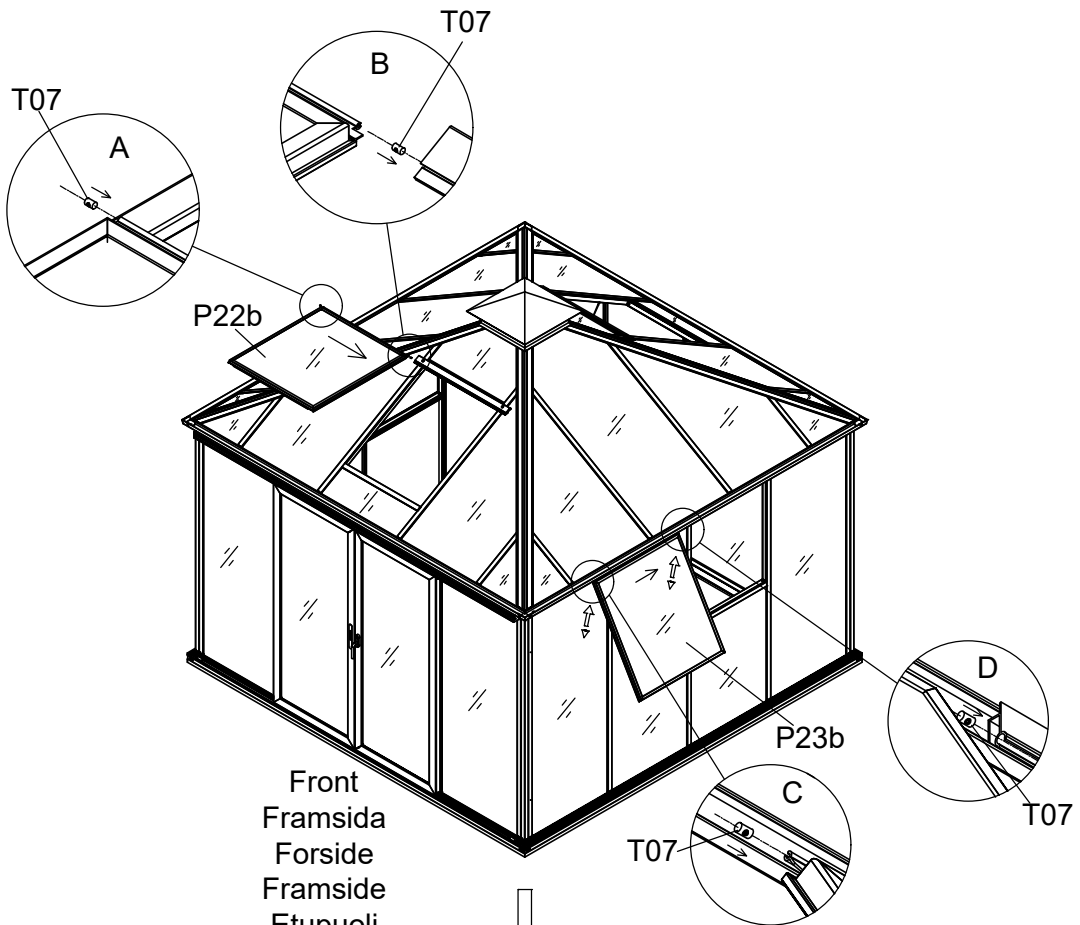

Part	NO.	QTY.	Length(MM)
	T07	4	PCS

25a/30