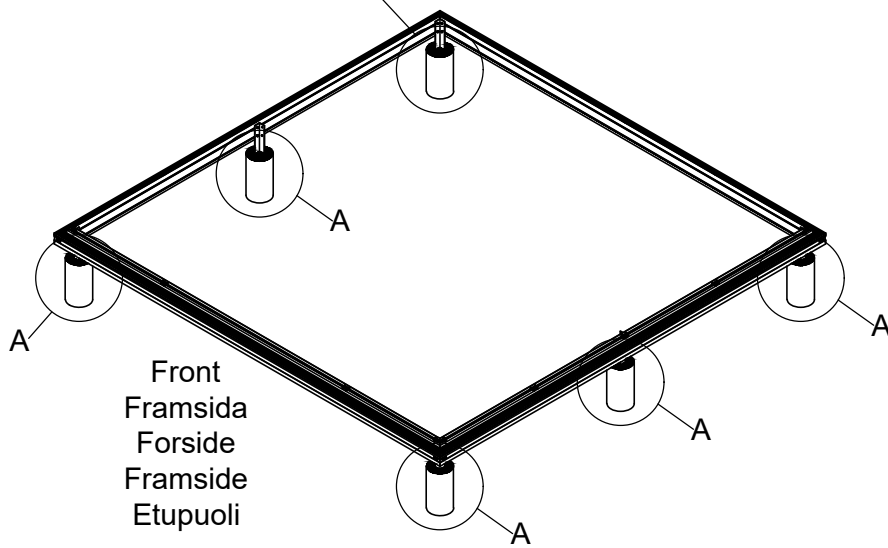

Concrete
Betong
Beton
Betong
Betoni

Front
Framsida
Forside
Framsida
Etupuoli