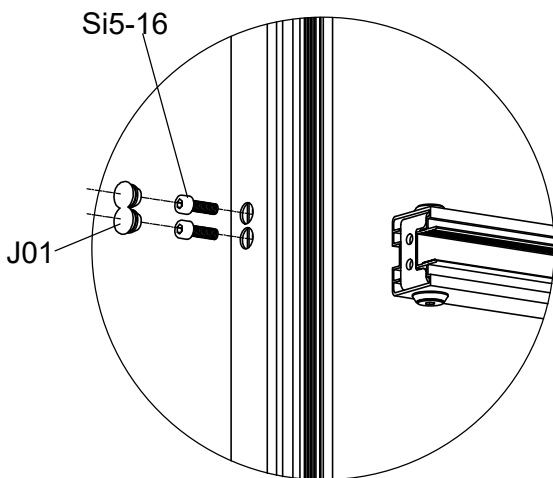

Part	NO.	QTY.	Length(MM)
	40X-Y30R	2	1810
	40X-Y30L	2	1810
	30X-Y34	2	713
	Si5-16	8	PCS
	J01	8	PCS

2 PCS