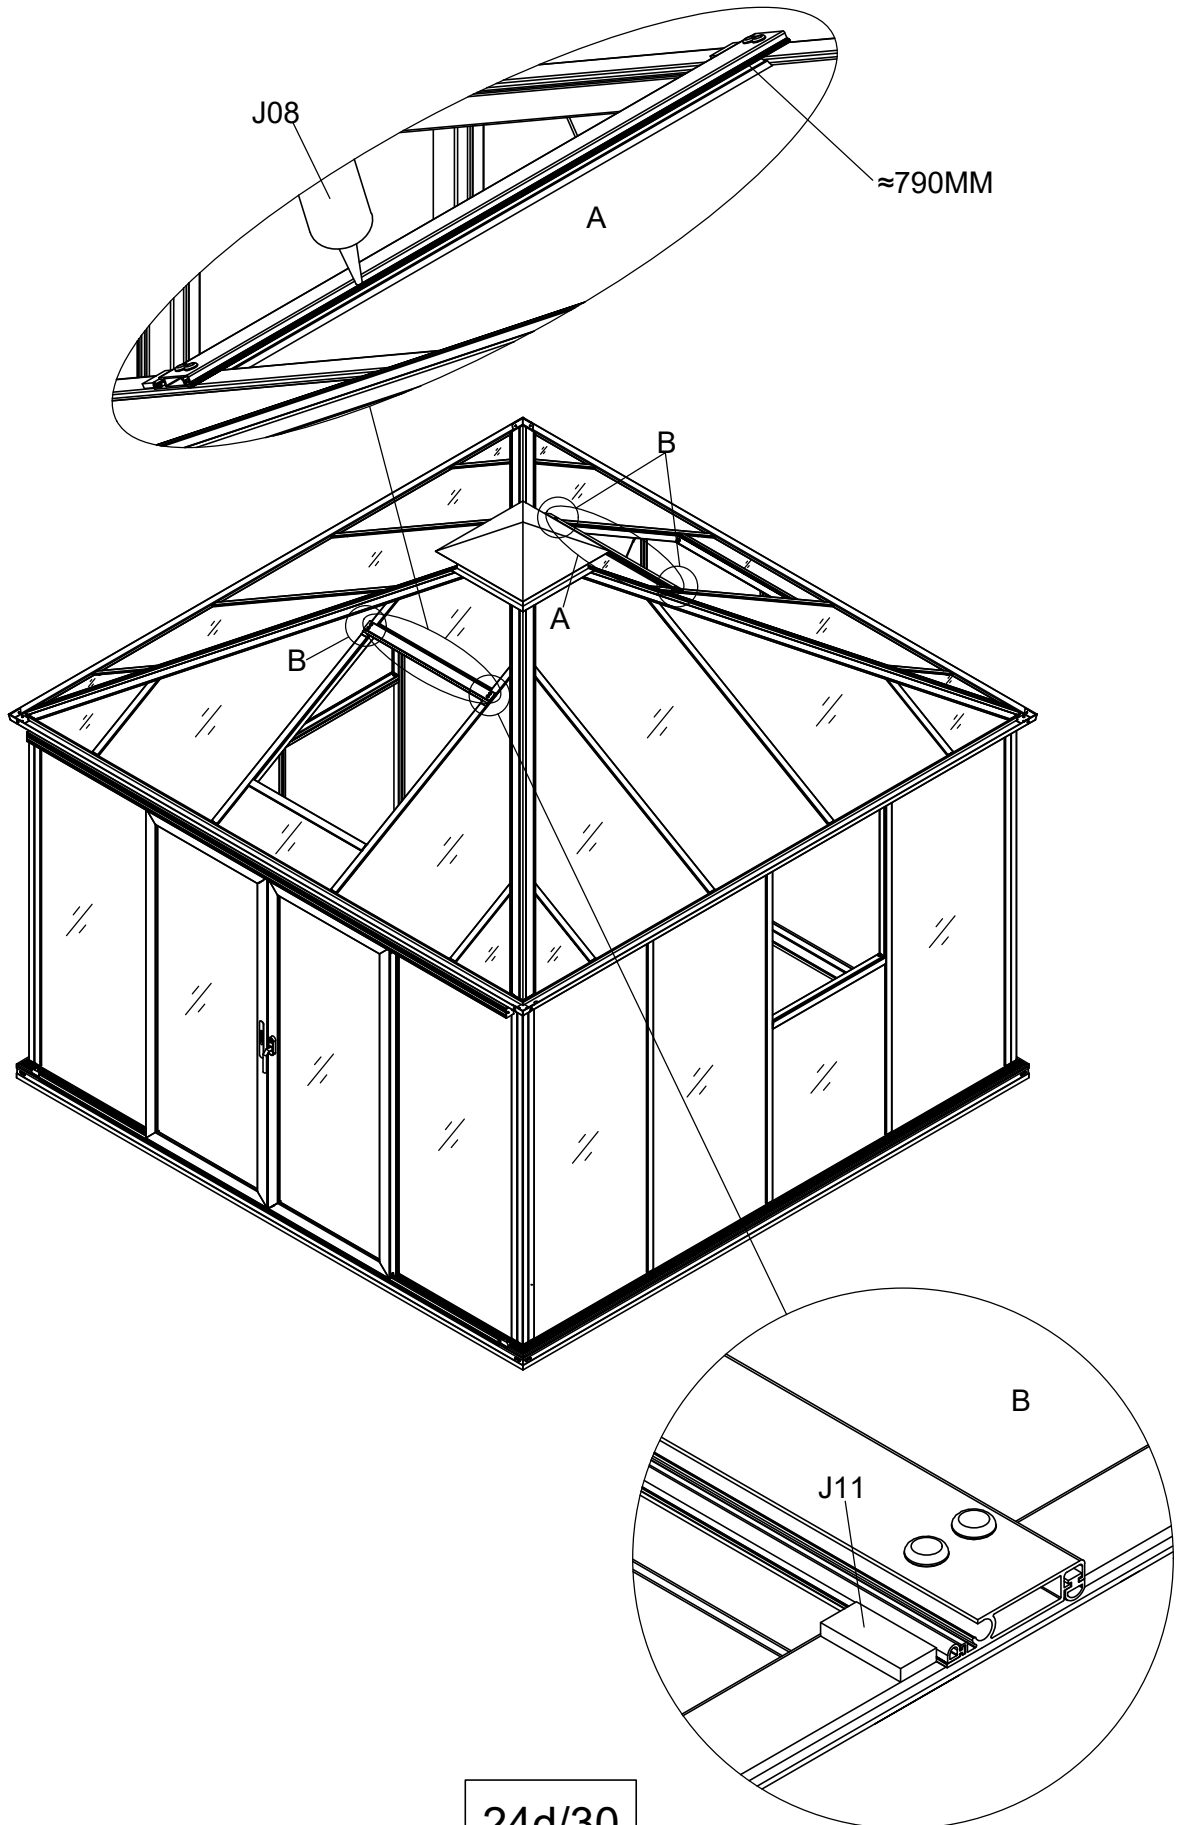

Part	NO.	QTY.	Length(MM)
	J11	4	PCS
	J08	1	PCS

24d/30