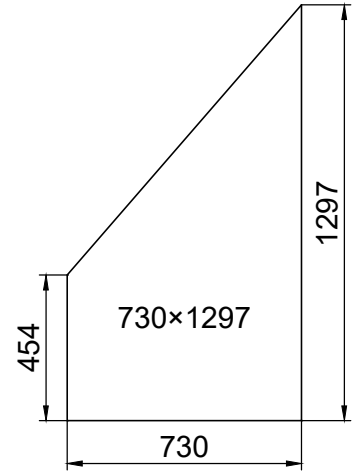

Part	NO.	QTY.	Length(MM)	Page
	730×1836	12	1836	P8
	730×960	2	960	P8
	372×429	8	429	P11
	730×1297	8	1297	P11
	730×1572	2	1572	P11
	730×415	2	730	P11
	730×235	2	730	P11
	657×1695	2	1695	P14
	782×863	4	863	P22~23