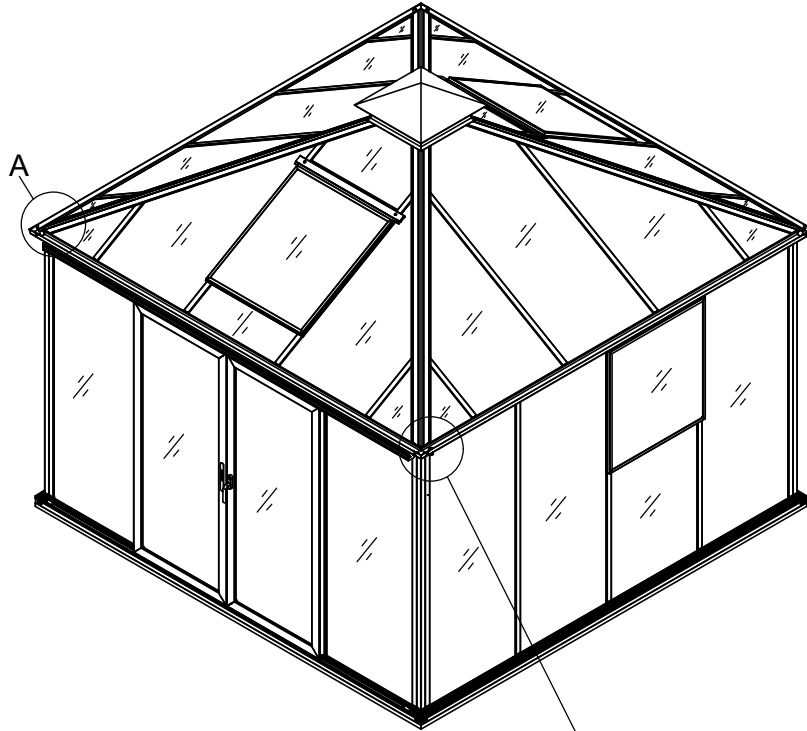

Part	NO.	QTY.	Length(MM)
	7C33-S02	2	PCS