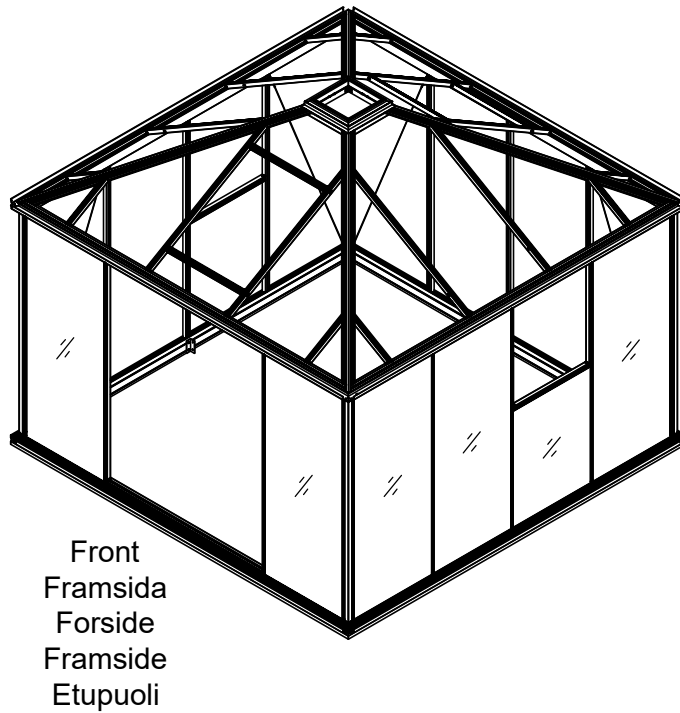

Part	NO.	QTY.	Length(MM)
☒	730×1836	5	1836
☒	730×960	1	960