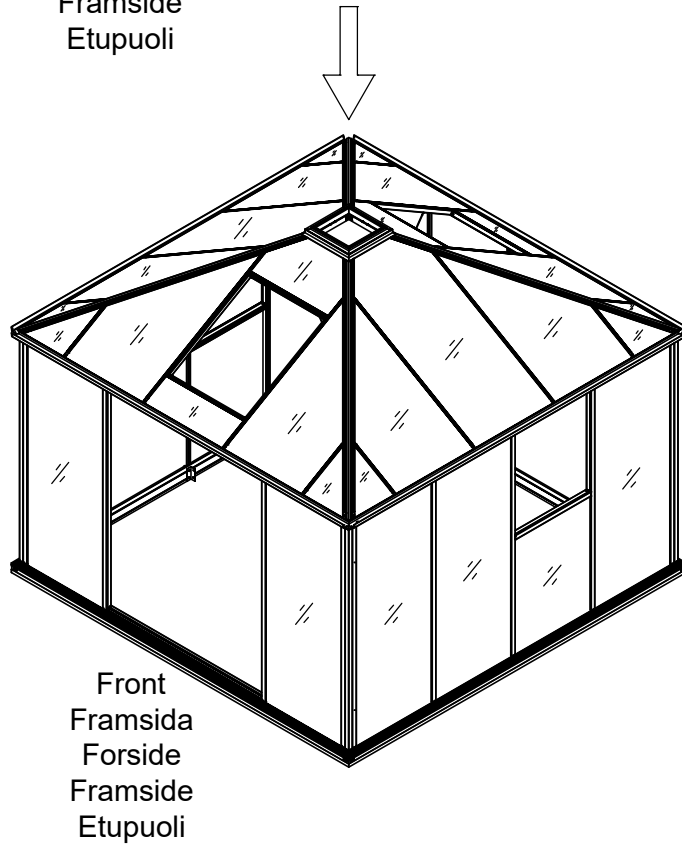

Part	NO.	QTY.	Length(MM)
	372×429	8	429
	730×1297	8	1297
	730×1572	2	1572
	730×415	2	730
	730×235	2	730