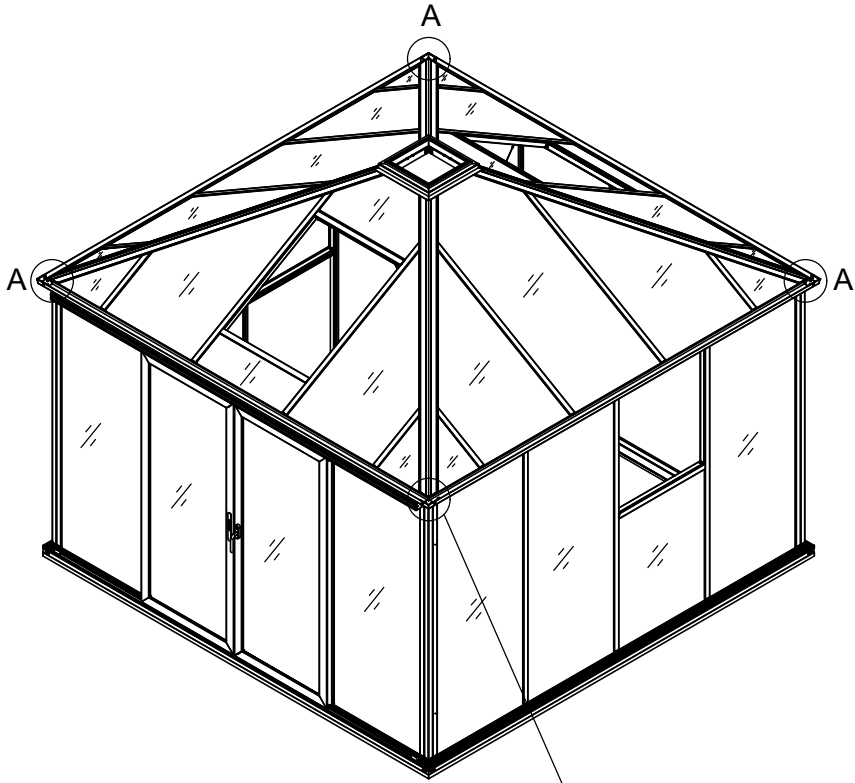

Part	NO.	QTY.	Length(MM)
	J08	1	PCS