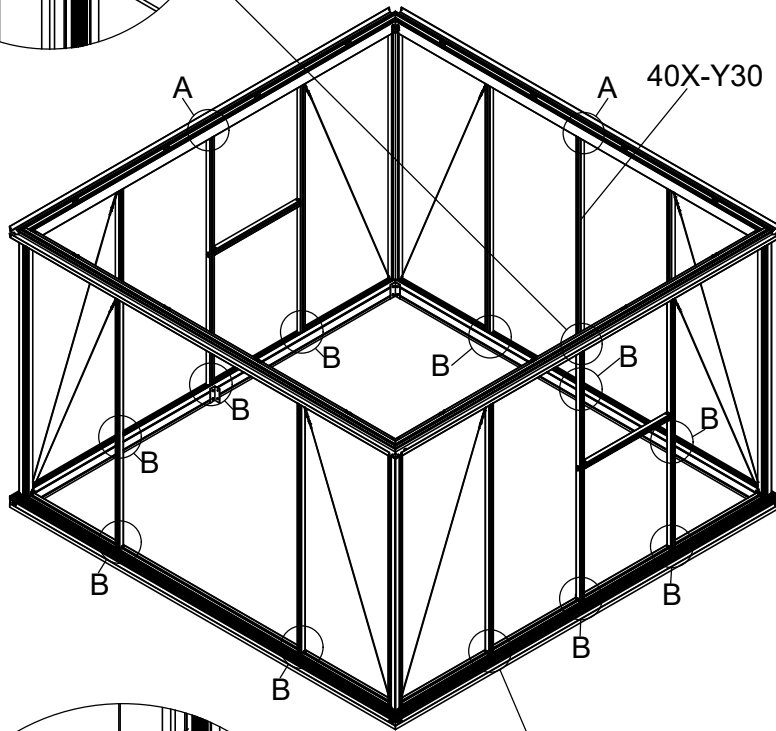

Front  
 Framsida  
 Forside  
 Framside  
 Etupuoli

Part	NO.	QTY.	Length(MM)
	40X-Y30R	2	1810
	40X-Y30L	2	1810
	30X-Y34	2	713
	Si5-16	8	PCS
	J01	8	PCS

2 PCS

Part	NO.	QTY.	Length(MM)
	40X-Y30	1	1810
	Si6-16	28	PCS
	J05	28	PCS