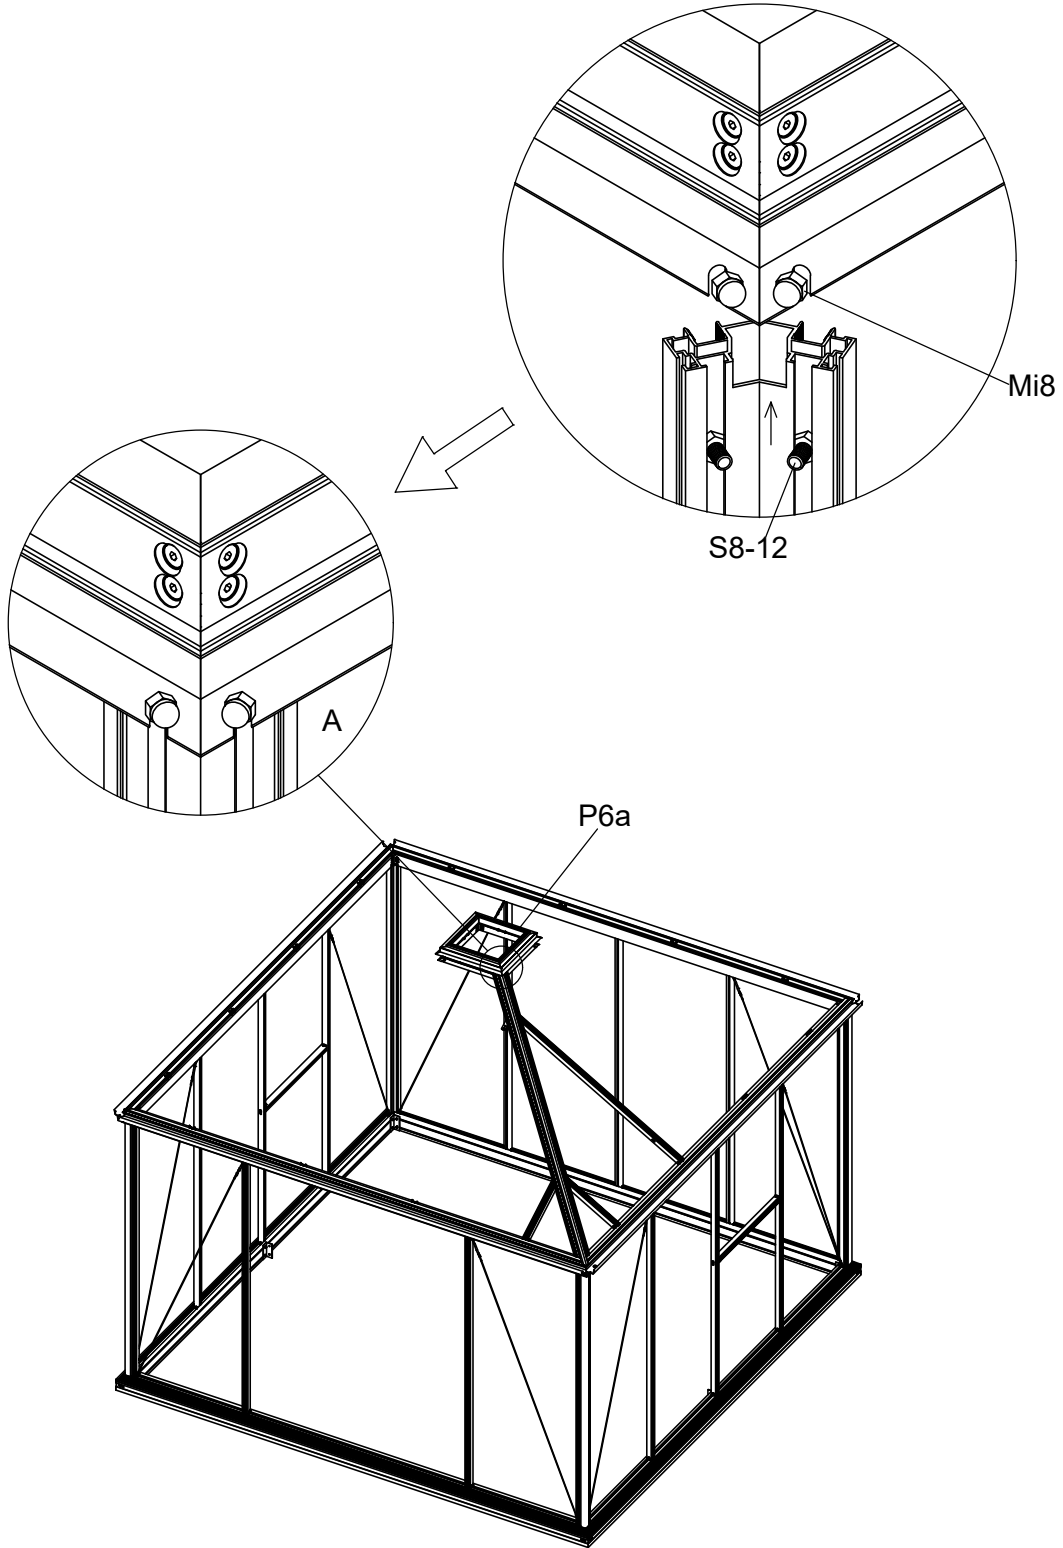

Part	NO.	QTY.	Length(MM)
	Mi8	2	PCS
	S8-12	2	PCS