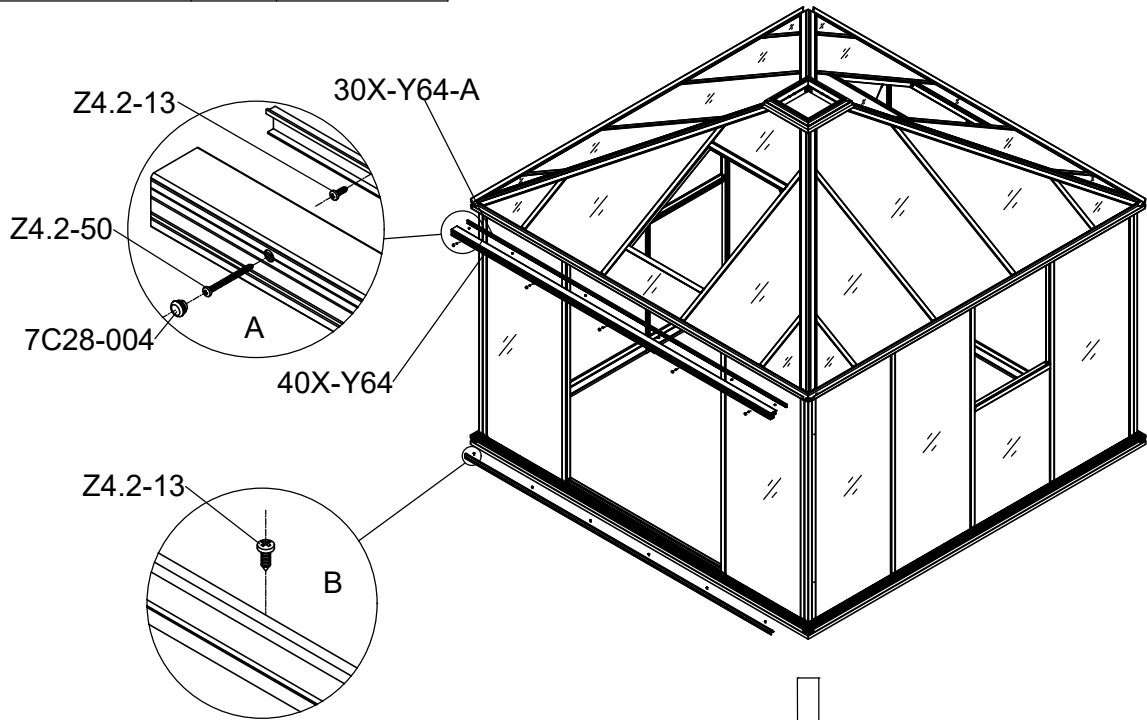

Part	NO.	QTY.	Length(MM)
	30X-Y64-A	1	3016
	40X-Y64	1	3016
	40X-Y17	1	2890
	7C28-004	5	PCS
	Z4.2-50	5	PCS
	Z4.2-13	12	PCS