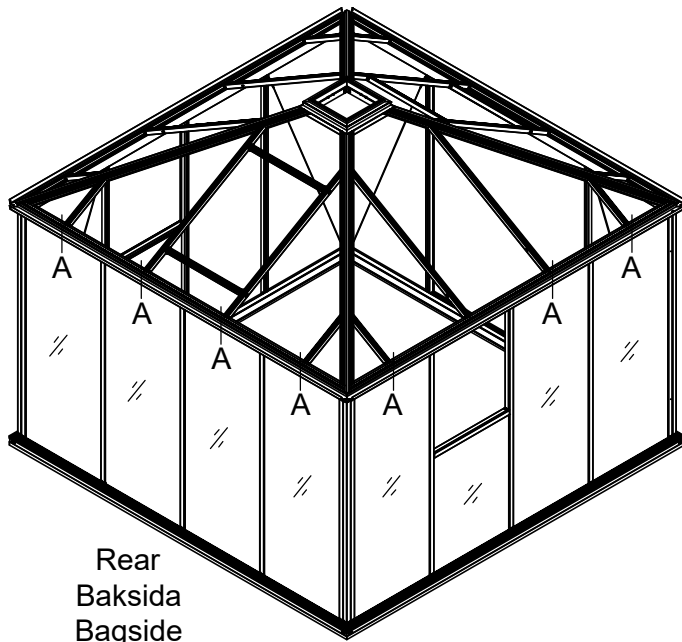

Rear
Baksida
Bagside
Baksida
Takapuoli