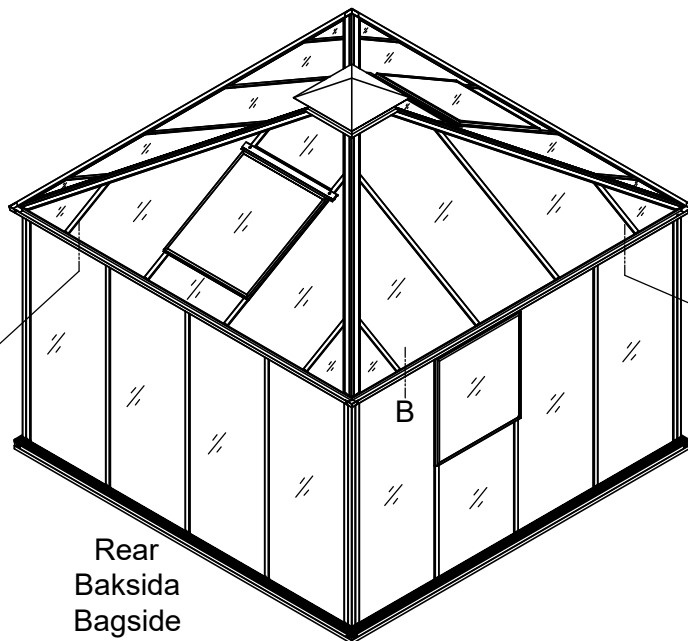

Rear
Baksida
Bagside
Baksida
Takapuoli