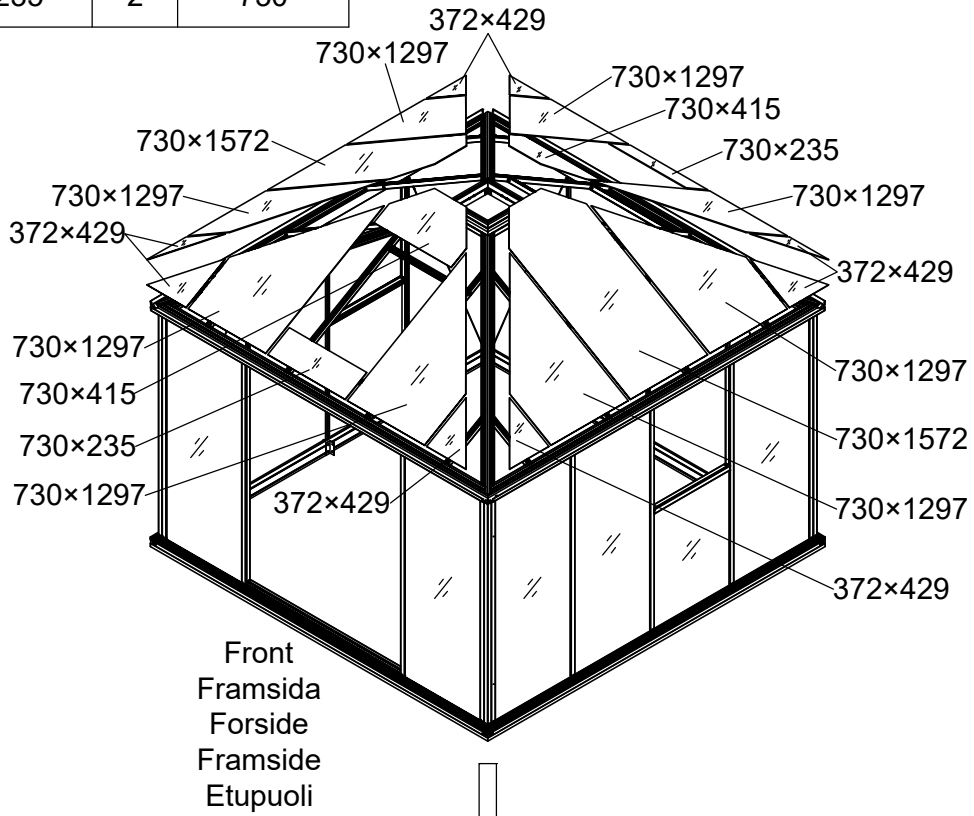

Part	NO.	QTY.	Length(MM)
	372×429	8	429
	730×1297	8	1297
	730×1572	2	1572
	730×415	2	730
	730×235	2	730