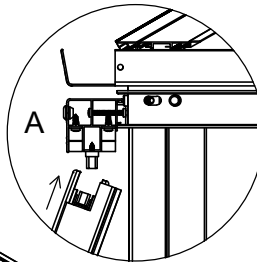

Part	NO.	QTY.	Length(MM)
	658×1695	1	1695
	40X-Y95	2	1704
	40X-Y96	2	666

Part	NO.	QTY.	Length(MM)
	658×1695	1	1695
	40X-Y95	2	1704
	40X-Y96	2	666

Part	NO.	QTY.	Length(MM)
	MCJT002	11M	

Part	NO.	QTY.	Length(MM)
	40X-Y97R-C	1	1799
	NS1106A	1	1790
	Z4.2-13	4	PCS

Part	NO.	QTY.	Length(MM)
	40X-Y97L-C	1	1799
	NS1106A	1	1790
	Z4.2-13	4	PCS

Part	NO.	QTY.	Length(MM)
	40X-Y94	1	1774
	NSST120	1.9M	
	T04	2	PCS
	Z4.2-38	3	PCS
	Z3.5-25	4	PCS

Part	NO.	QTY.	Length(MM)
	30X-Y64-A	1	3016
	40X-Y64	1	3016
	40X-Y17	1	2890
	7C28-004	5	PCS
	Z4.2-50	5	PCS
	Z4.2-13	12	PCS

Adjust the height of the wheels  
 Justera höjden för hjulene  
 Juster højden af hjulene  
 Justere høyden for hjulene  
 Säädä alapyörien korkeus

Tool  
 Verktøj  
 Værktøj  
 Verktøy  
 Työkalu

Part	NO.	QTY.	Length(MM)
	T01	1	PCS
	T01A	1	PCS
	J02	2	PCS
	T08	2	PCS
	M4-40	2	PCS
	Mi4-17	2	PCS
	Z3.5-25	4	PCS
	Z4.2-13	4	PCS