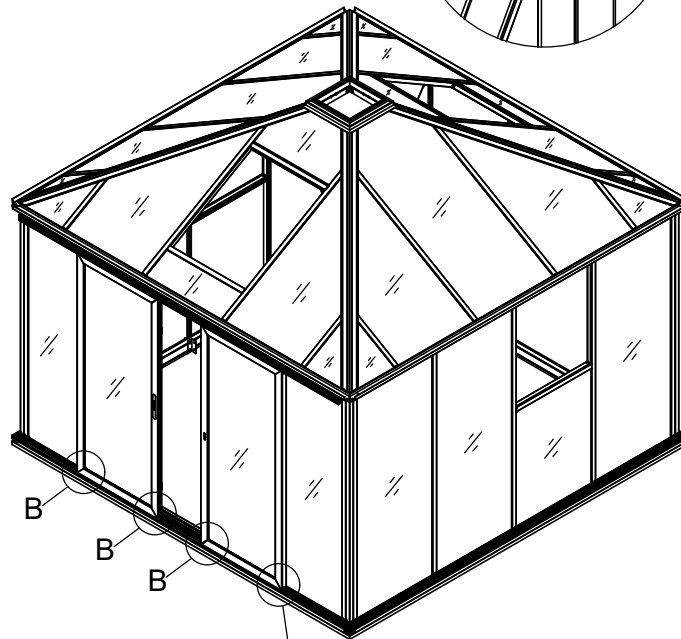

Adjust the height of the wheels
Justera höjden för hjulene
Juster højden af hjulene
Justere høyden for hjulene
Säädä alapyörien korkeus

Tool
Verktøj
Værktøj
Verktøy
Työkalu