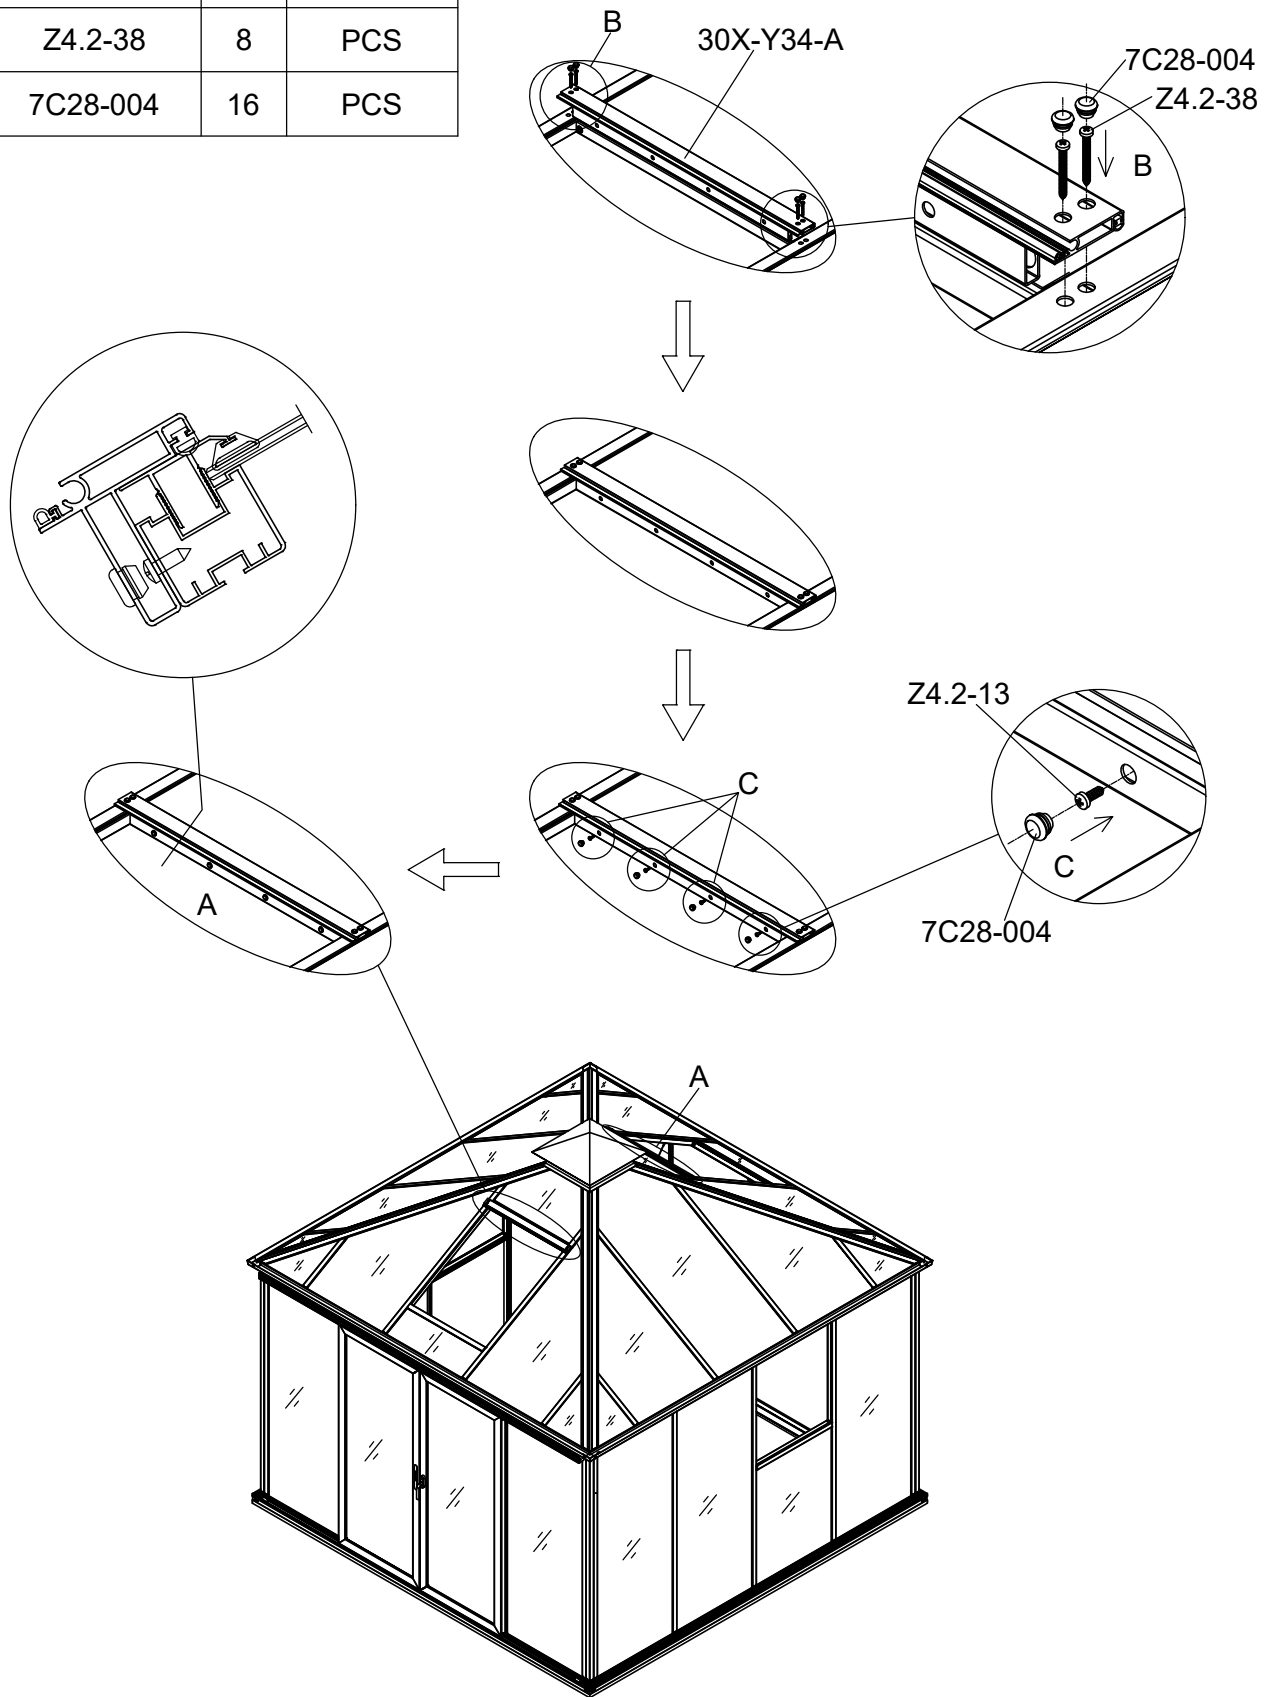

Part	NO.	QTY.	Length(MM)
	30X-Y34-A	2	790
	Z4.2-13	8	PCS
	Z4.2-38	8	PCS
	7C28-004	16	PCS