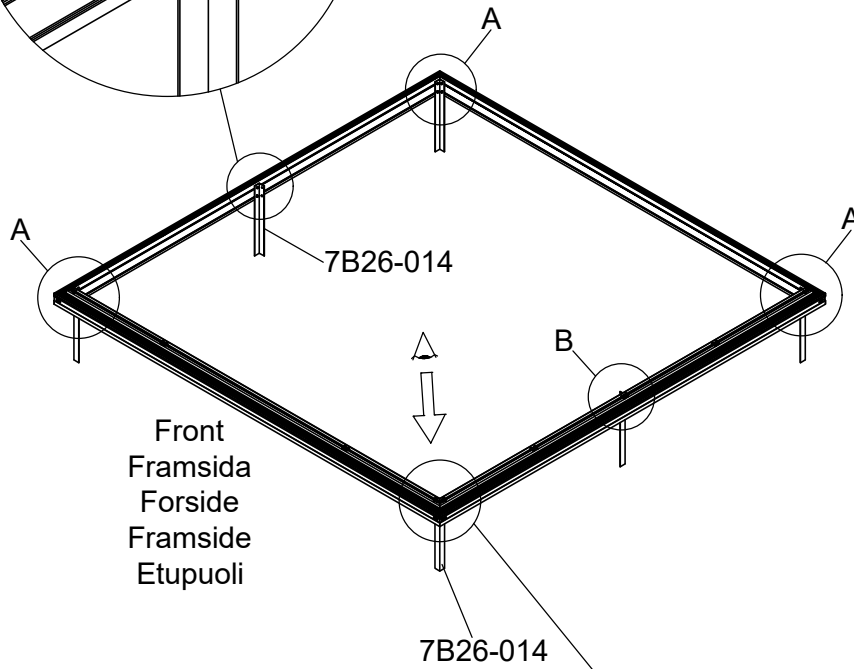

Part	NO.	QTY.	Length(MM)
	7B26-014	6	500
	M6	20	PCS