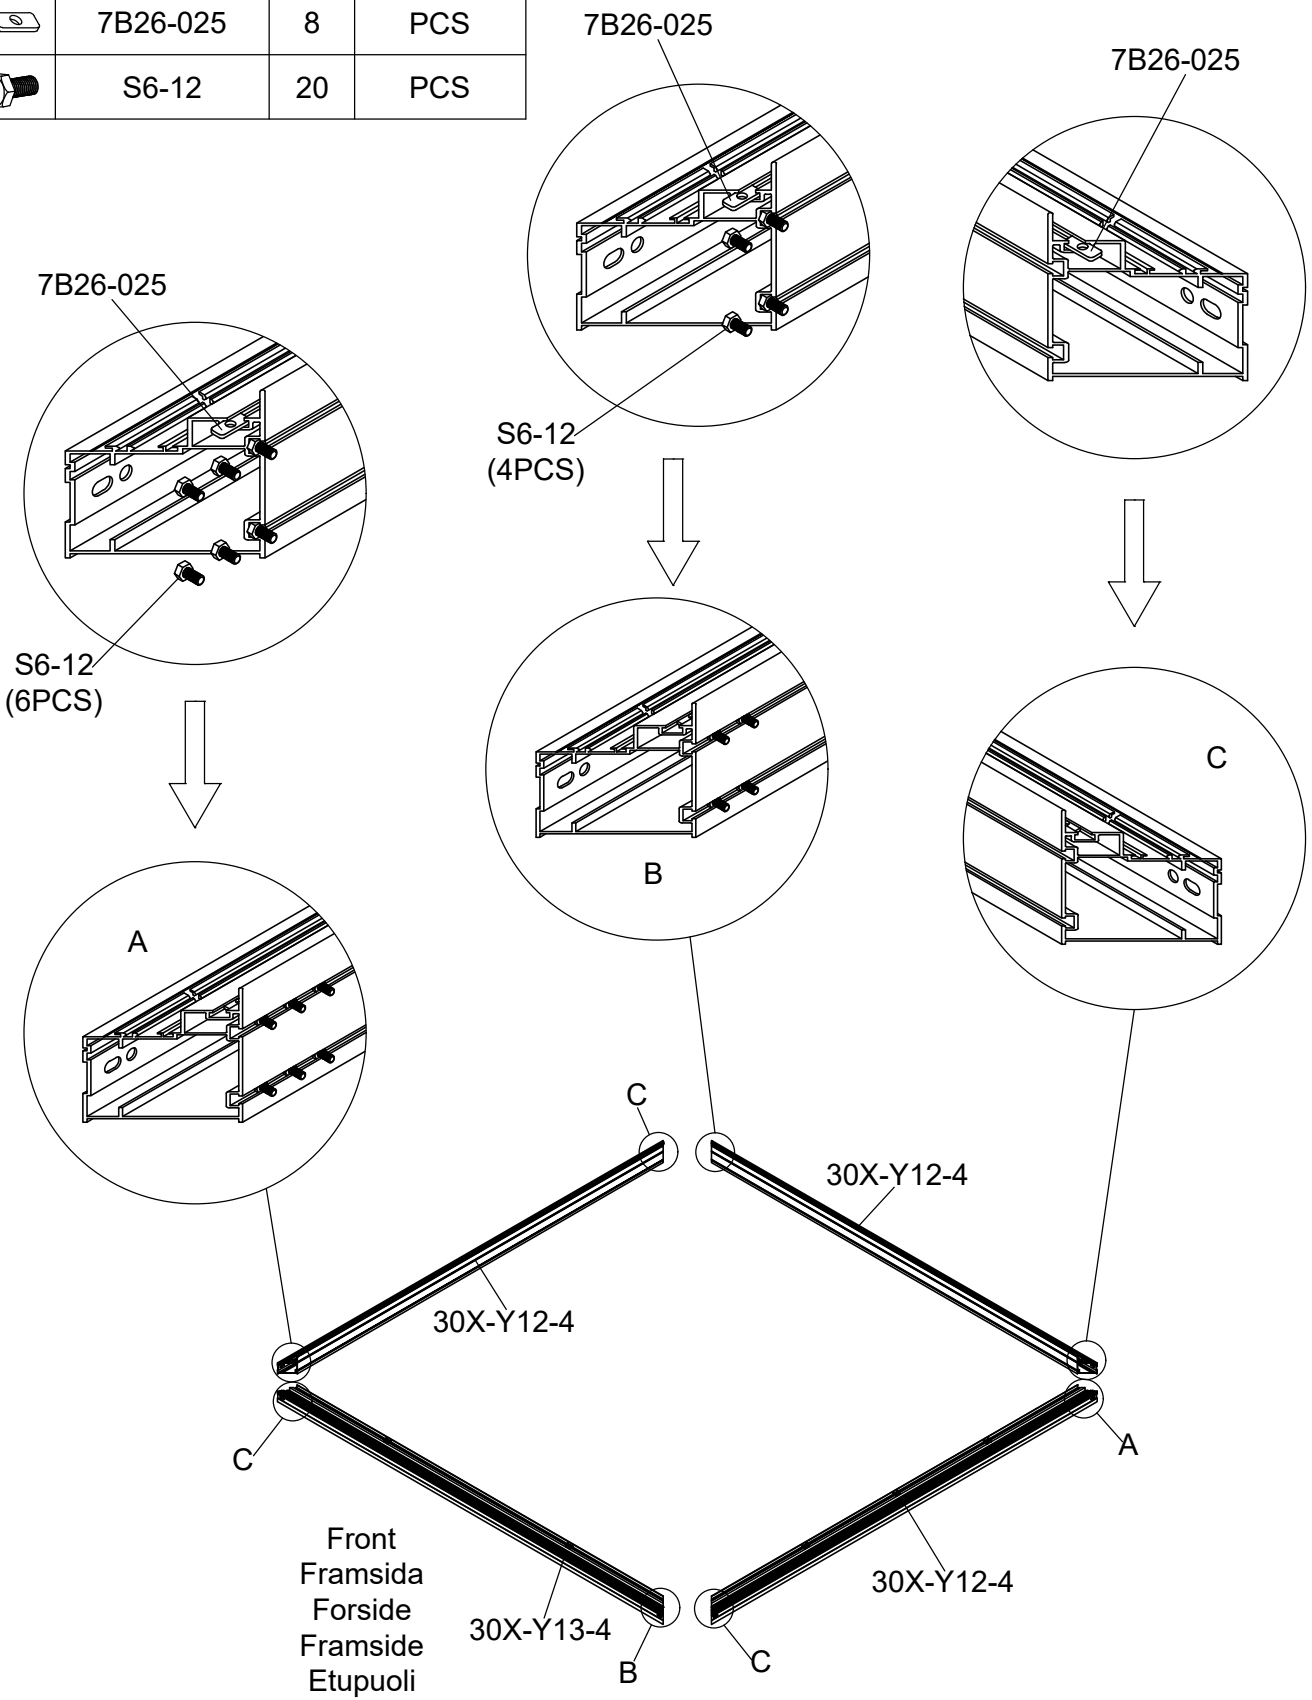

Part	NO.	QTY.	Length(MM)
	30X-Y12-4	3	3188
	30X-Y13-4	1	3188
	7B26-025	8	PCS
	S6-12	20	PCS