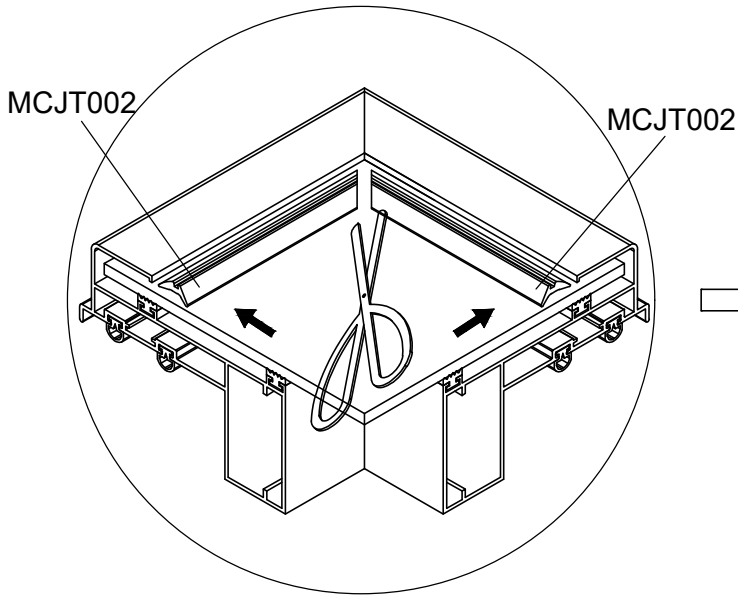

Part	NO.	QTY.	Length(MM)
	MCJT002	7M	

Roof Window

2 PCS