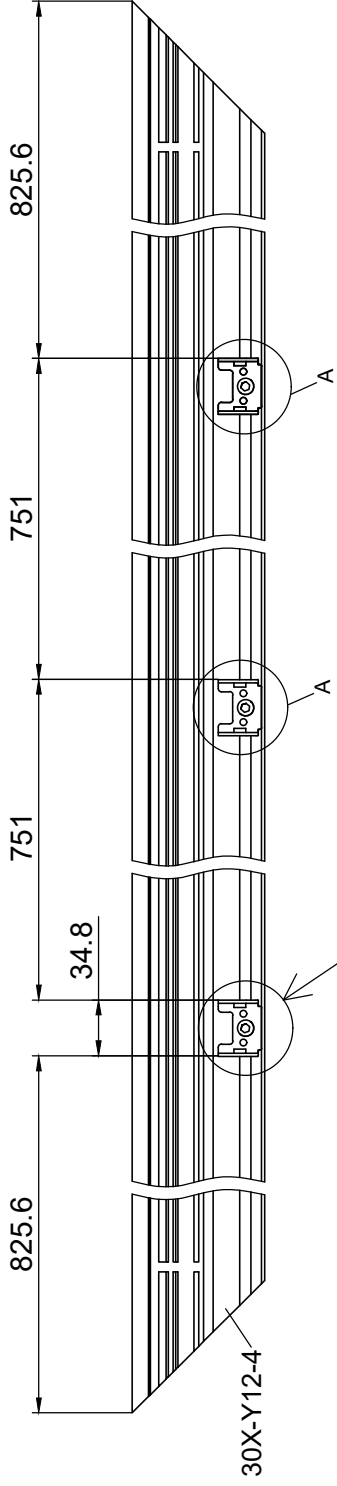

NO.

1

M6-8

2

7B26-011

3

7B26-025

F1