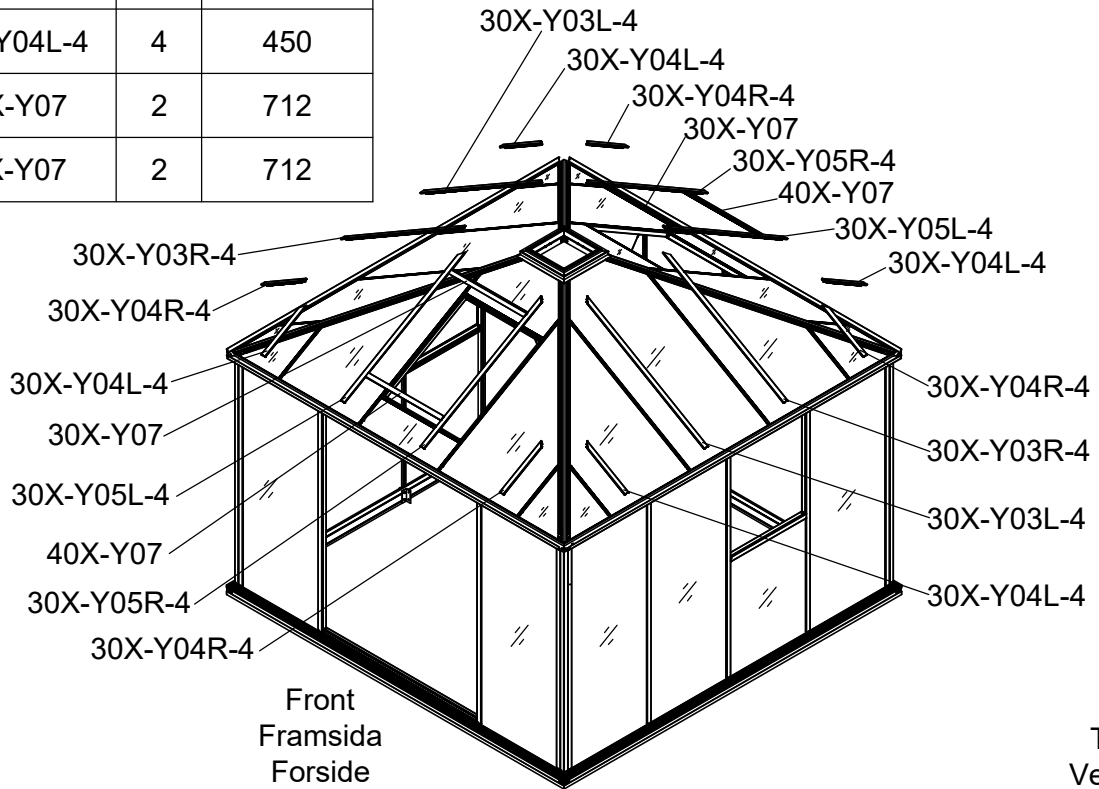

Part	NO.	QTY.	Length(MM)
𑂔𑂗𑂢	30X-Y03R-4	2	1317
𑂔𑂗𑂢	30X-Y03L-4	2	1317
𑂔𑂗𑂢	30X-Y05R-4	2	1317
𑂔𑂗𑂢	30X-Y05L-4	2	1317
𑂔𑂗𑂢	30X-Y04R-4	4	450
𑂔𑂗𑂢	30X-Y04L-4	4	450
𑂔𑂗𑂢	40X-Y07	2	712
𑂔𑂗𑂢	30X-Y07	2	712