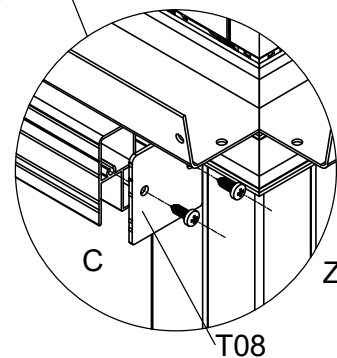

Z4.2-13

T08