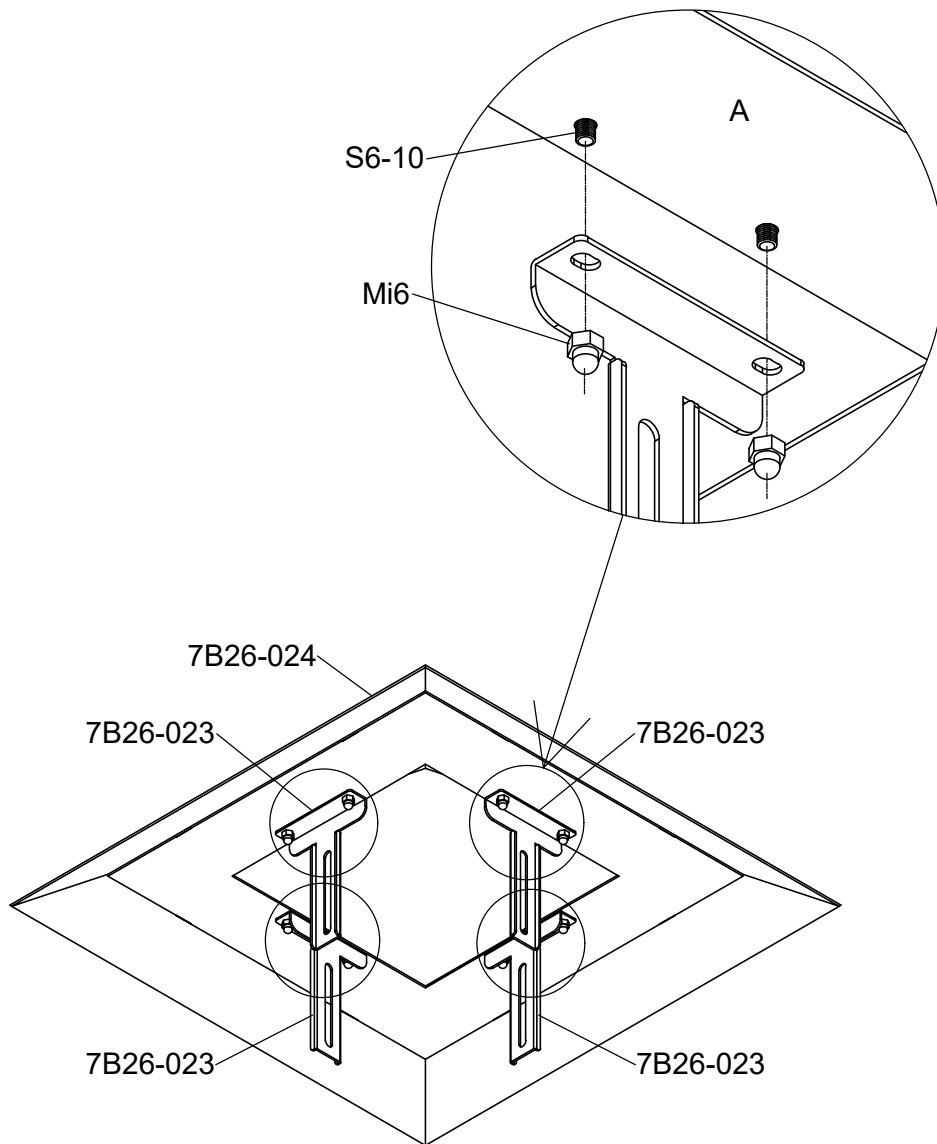

Part	NO.	QTY.	Length(MM)
	7B26-024	1	PCS
	7B26-023	4	PCS
	S6-10	8	PCS
	Mi6	8	PCS