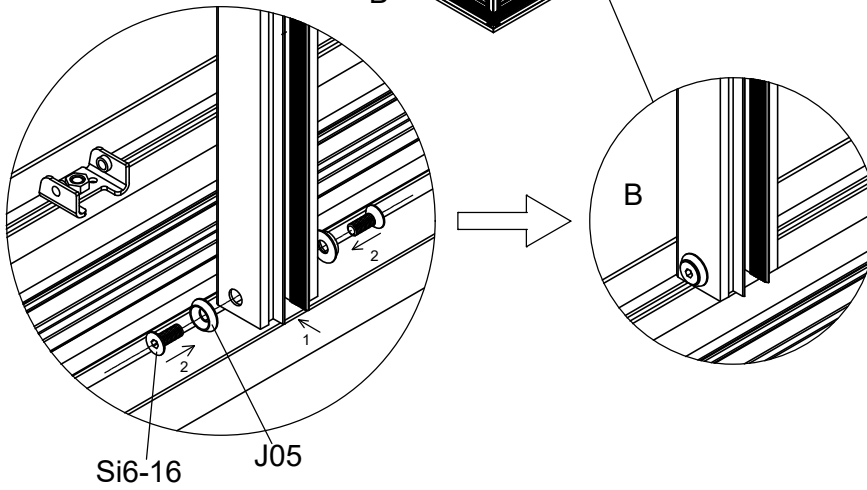

Front  
 Framsida  
 Forside  
 Framside  
 Etupuoli

Part	NO.	QTY.	Length(MM)
	40X-Y30R	2	1810
	40X-Y30L	2	1810
	30X-Y34	2	713
	Si5-16	8	PCS
	J01	8	PCS

2 PCS

Part	NO.	QTY.	Length(MM)
	40X-Y30	1	1810
	Si6-16	28	PCS
	J05	28	PCS