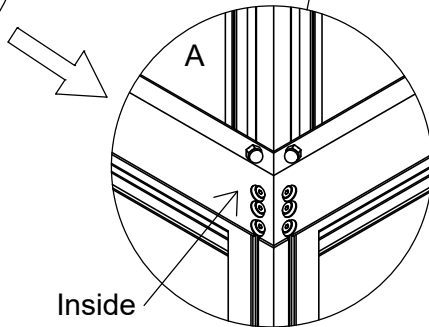

Inside
Insida
Inderside
Innside
Sisäpuoli