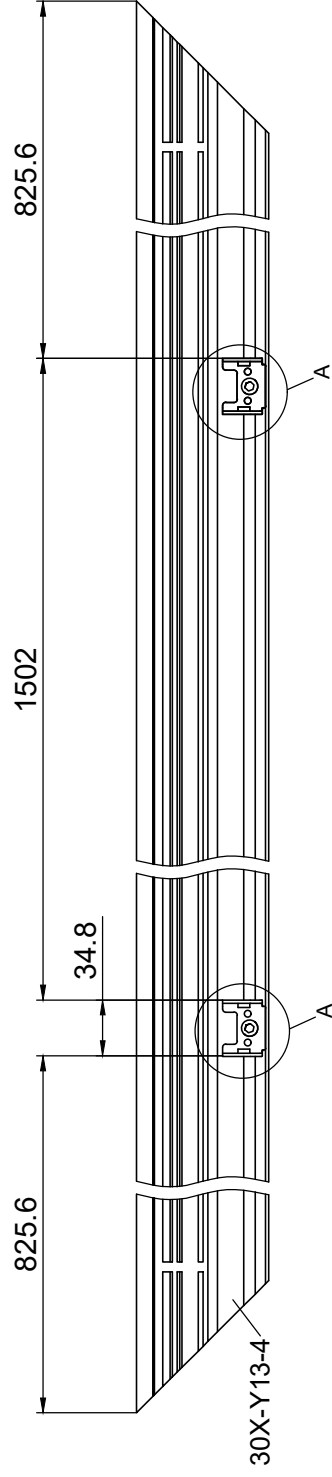

NO.

1

M6-8

2

7B26-011

3

7B26-025

F1