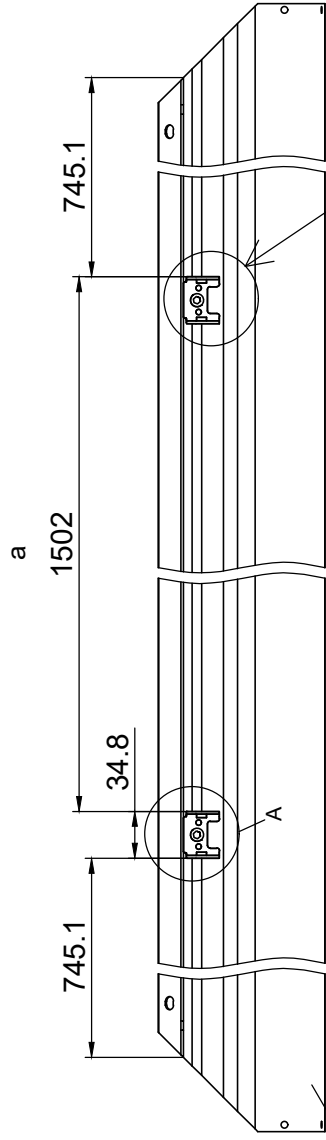

30X-Y61-4

NO.	
1	M6-8
2	7B26-011
3	7B26-025

F4