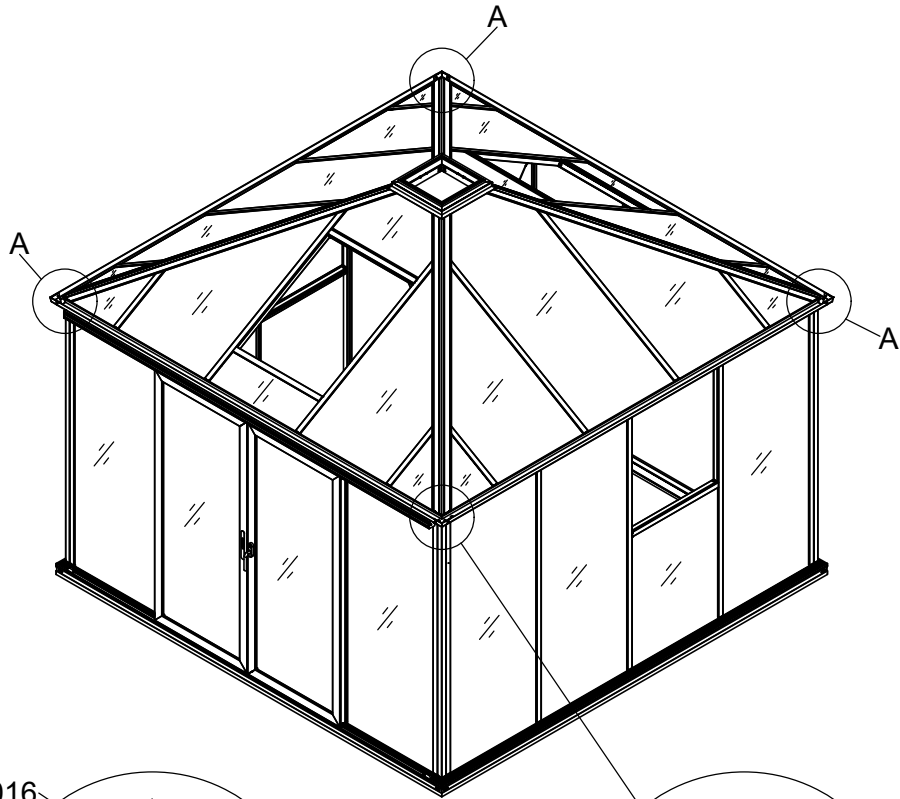

Part	NO.	QTY.	Length(MM)
	7B26-016	4	Pcs
	M4-10	16	10