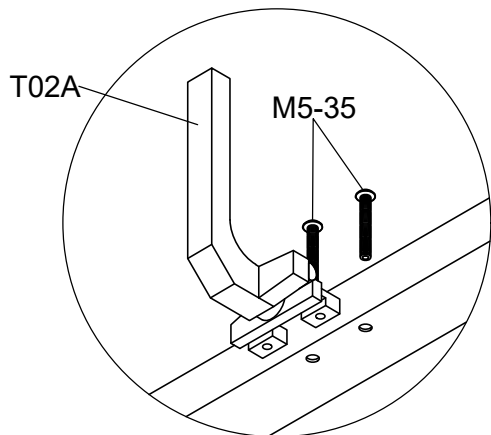

24d/30

Part	NO.	QTY.	Length(MM)
	T07	4	PCS

25a/30

Part	NO.	QTY.	Length(MM)
	T07	4	PCS

25b/30

Part	NO.	QTY.	Length(MM)
	T03R	2	PCS
	T03L	2	PCS
	Z4.2-13	24	PCS

Part	NO.	QTY.	Length(MM)
	T02A	2	PCS
	M5-35	4	PCS

2 PCS

Inside  
 Insida  
 Inderside  
 Inside  
 Sisäpuoli

Part	NO.	QTY.	Length(MM)
	30X-Y61-4A	2	57
	30X-Y62-C	2	761
	30X-Y62-B	2	1512
	30X-Y60-4A	1	3136

30X-Y61-4A

30X-Y62-C

Front  
Fransida  
Forside  
Franside  
Etupuoli