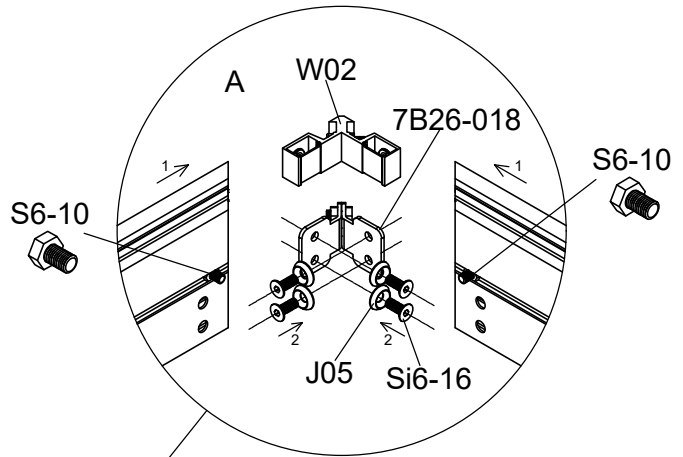

Part	NO.	QTY.	Length(MM)
	30X-Y63	4	432
	30X-Y63-B	4	290
	7B26-018	4	PCS
	W02	4	22
	Si6-16	16	PCS
	J05	16	PCS
	S6-10	8	PCS