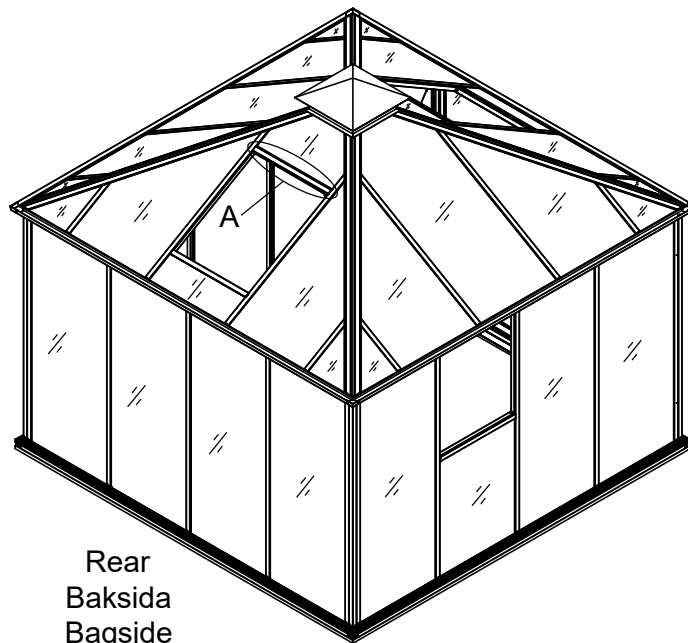

Rear
Baksida
Bagside
Baksida
Takapuoli