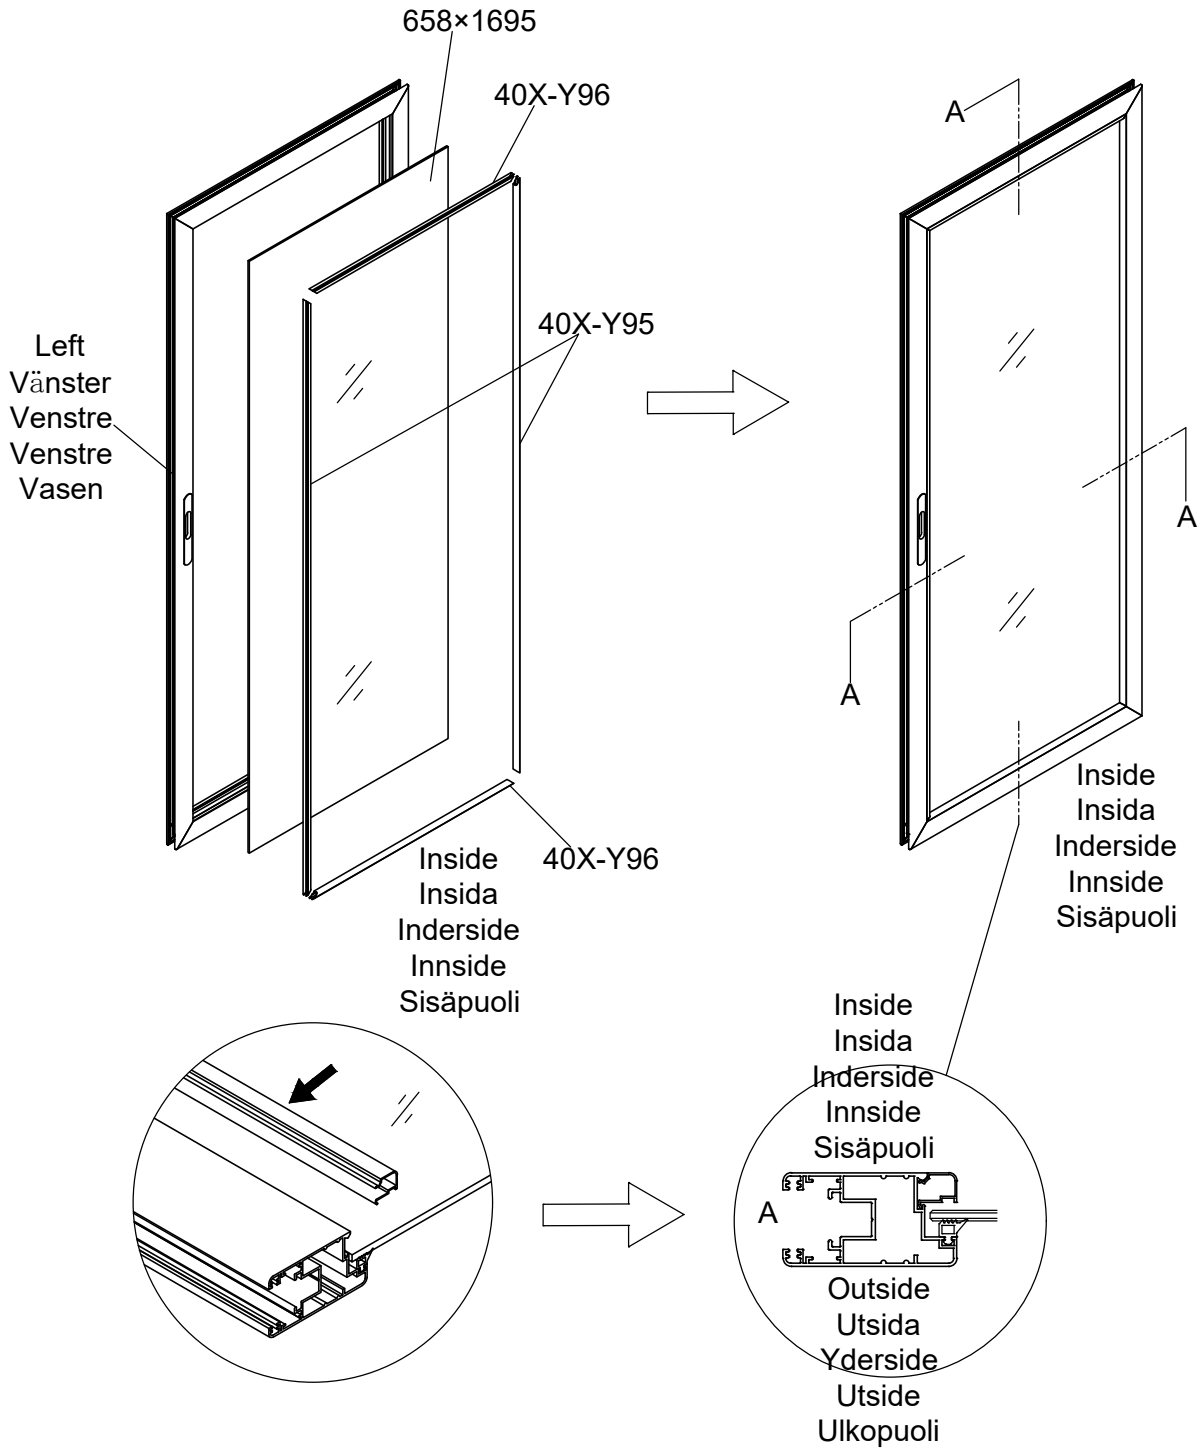

Part	NO.	QTY.	Length(MM)
	658×1695	1	1695
	40X-Y95	2	1704
	40X-Y96	2	666