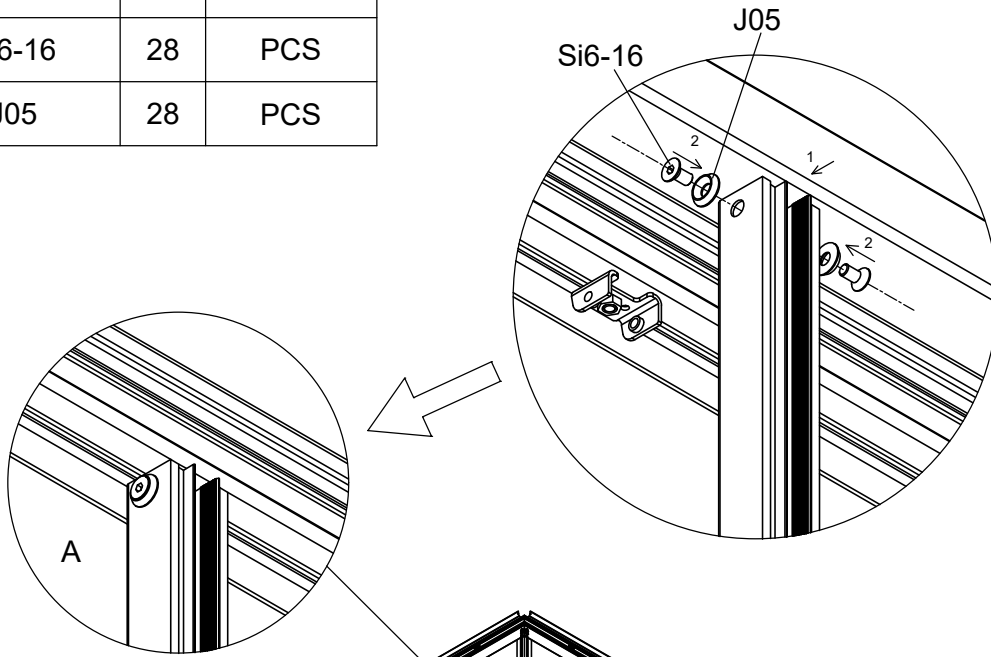

Front  
 Framsida  
 Forside  
 Framside  
 Etupuoli

Part	NO.	QTY.	Length(MM)
	40X-Y30R	2	1810
	40X-Y30L	2	1810
	30X-Y34	2	713
	Si5-16	8	PCS
	J01	8	PCS

2 PCS

Part	NO.	QTY.	Length(MM)
	40X-Y30	1	1810
	Si6-16	28	PCS
	J05	28	PCS