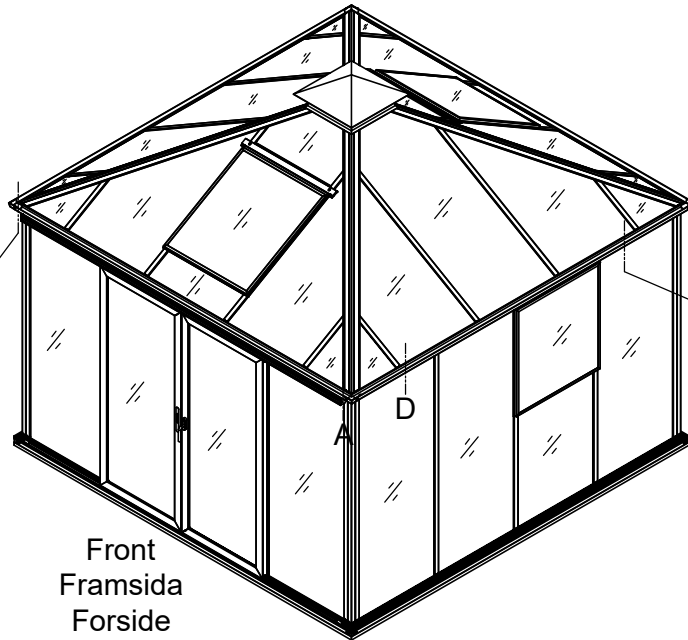

Part	NO.	QTY.	Length(MM)
	30X-Y61-4A	2	57
	30X-Y62-C	2	761
	30X-Y62-B	2	1512
	30X-Y60-4A	1	3136

30X-Y61-4A

30X-Y62-C

Front
Fransida
Forside
Franside
Etupuoli

30X-Y62-B

30X-Y60-4A