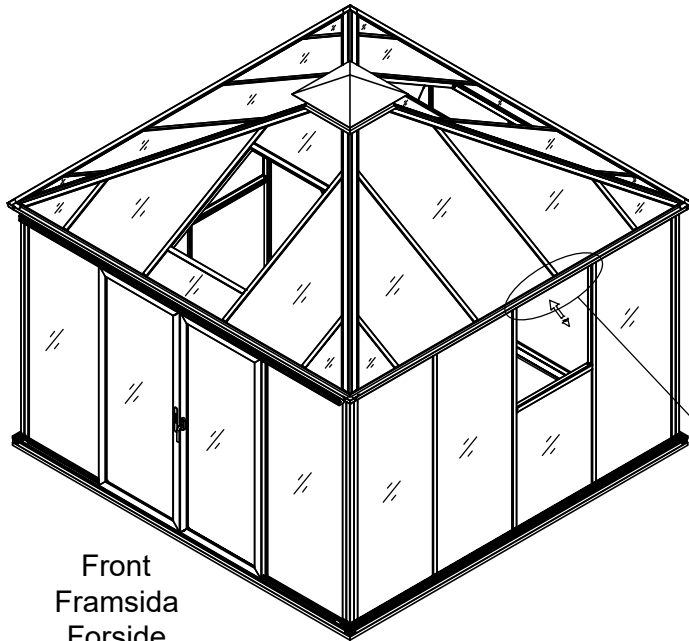

Part	NO.	QTY.	Length(MM)
	30X-Y62-A	2	860
	Z4.2-13	6	PCS
	7C28-004	6	PCS

Front
Framsida
Forside
Framsida
Etupuoli