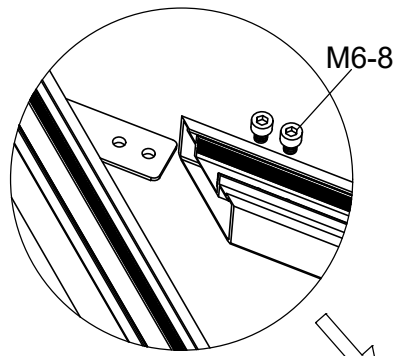

Part	NO.	QTY.	Length(MM)
	30X-Y21-4	1	2128
	30X-Y32L-4	1	1278
	30X-Y31R-4	1	411
	30X-Y31L-4	1	411
	M6-8	6	PCS
	Si6-16	6	PCS
	J05	6	PCS
	Mi8	2	PCS
	S8-12	2	PCS

Inside
Insida
Inderside
Innside
Sisäpuoli