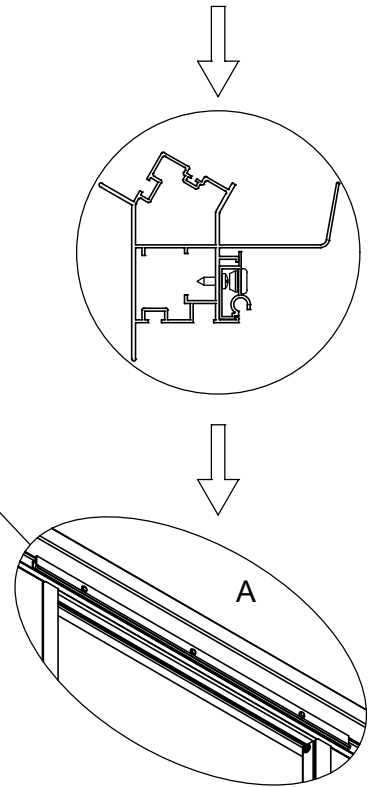

# Side Window

2 PCS

Part	NO.	QTY.	Length(MM)
	30X-Y62-A	2	860
	Z4.2-13	6	PCS
	7C28-004	6	PCS

Front  
Framsida  
Forside  
Framsida  
Etupuoli

Rear  
Baksida  
Bagside  
Baksida  
Takapuoli

Part	NO.	QTY.	Length(MM)
	J08	1	PCS