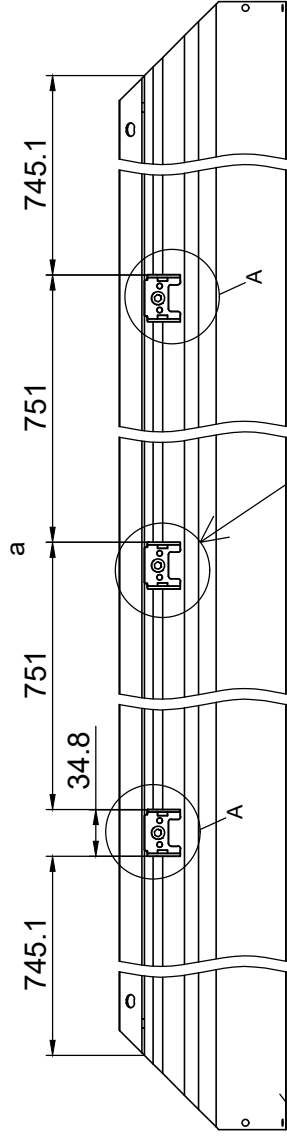

30X-Y60-4

NO.	
1	M6-8
2	7B26-011
3	7B26-025

F5