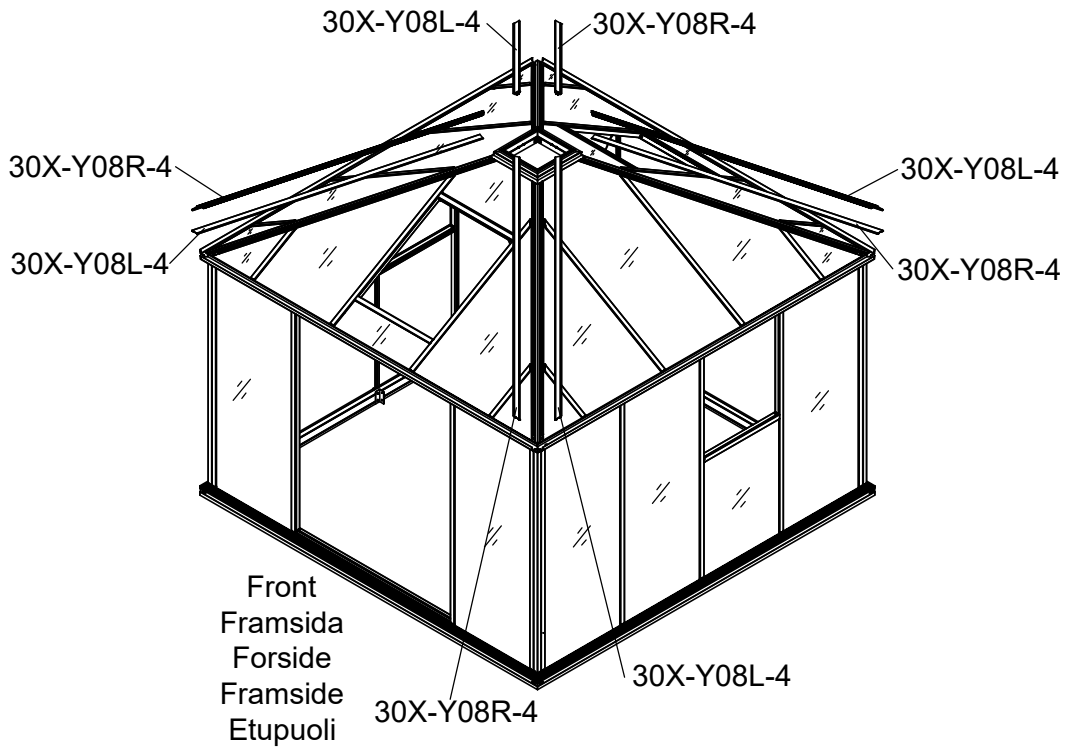

Part	NO.	QTY.	Length(MM)
	30X-Y08R-4	4	2099
	30X-Y08L-4	4	2099