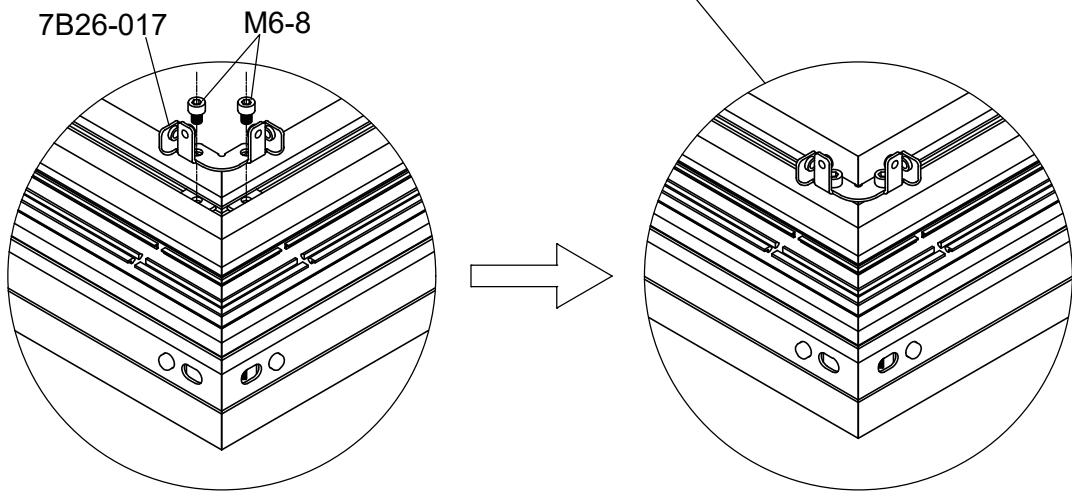

Part	NO.	QTY.	Length(MM)
	7B26-017	4	PCS
	M6-8	8	PCS

Front
Framsida
Forside
Framside
Etupuoli