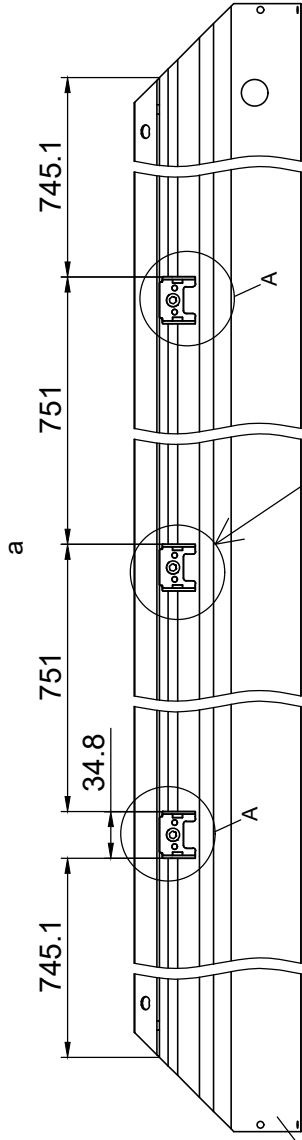

30X-Y62-4R