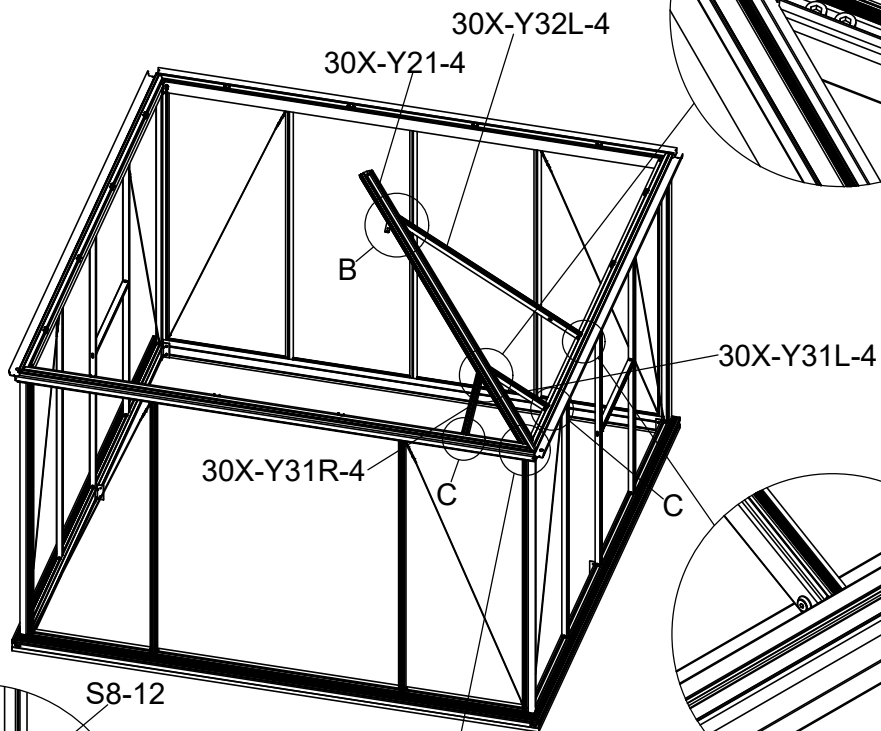

Part	NO.	QTY.	Length(MM)
	30X-Y21-4	1	2128
	30X-Y32L-4	1	1278
	30X-Y31R-4	1	411
	30X-Y31L-4	1	411
	M6-8	6	PCS
	Si6-16	6	PCS
	J05	6	PCS
	Mi8	2	PCS
	S8-12	2	PCS

Inside
Insida
Inderside
Innside
Sisäpuoli