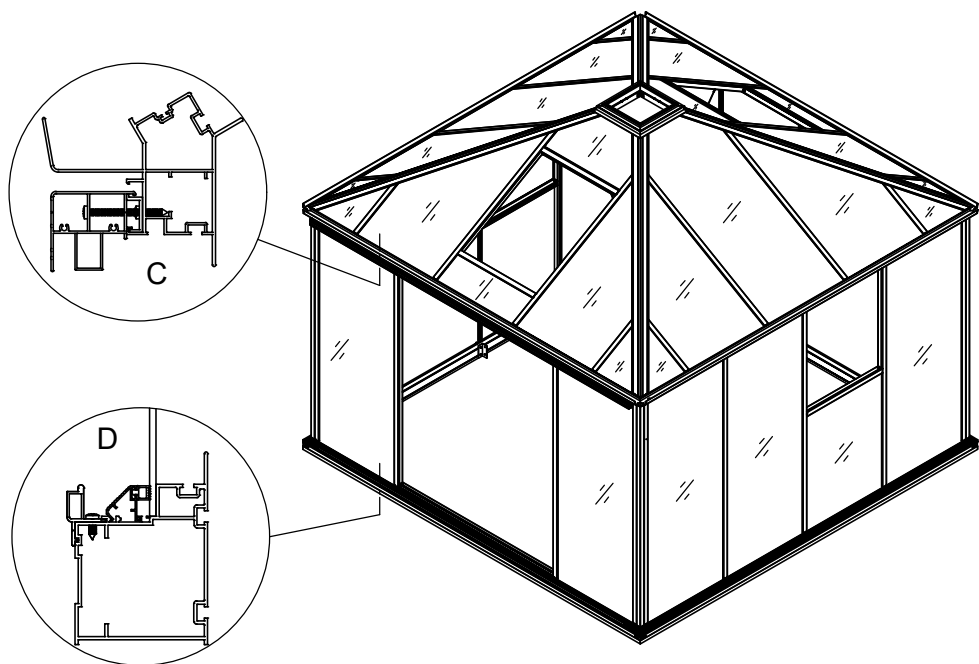

Part	NO.	QTY.	Length(MM)
	30X-Y64-A	1	3016
	40X-Y64	1	3016
	40X-Y17	1	2890
	7C28-004	5	PCS
	Z4.2-50	5	PCS
	Z4.2-13	12	PCS