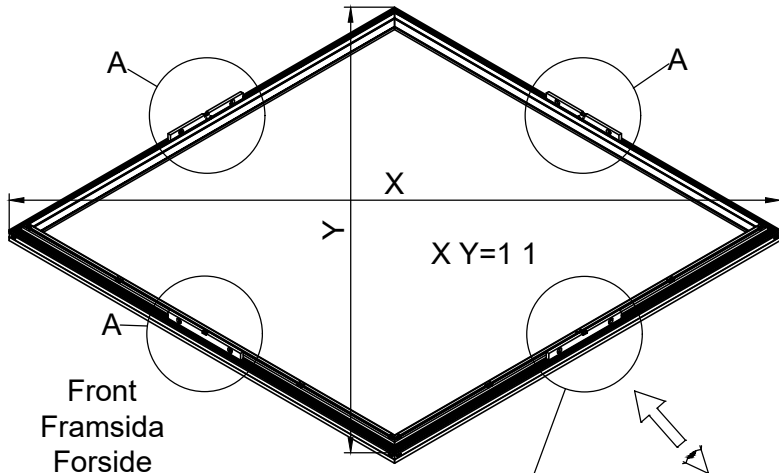

Front
Framsida
Forside
Framside
Etupuoli