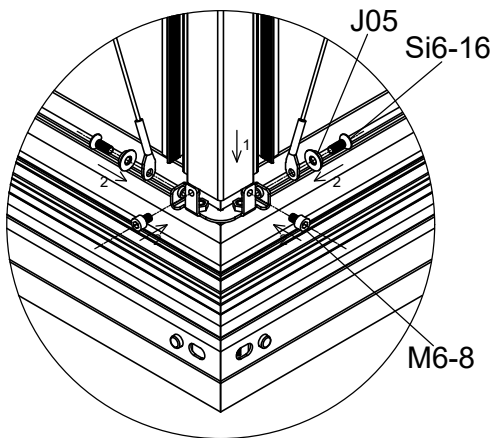

3031

Størrelse (L×B×H):319×319×303cm

Læs venligst omhyggeligt, før montering.  
Der kræves to personer til montering.

3031

Størrelse (L×B×H):319×319×303cm

Les monteringsanvisningen nøye innen montering.  
Det kreves to personer for montering.

Front  
 Framsida  
 Forside  
 Framside  
 Etupuoli

Part	NO.	QTY.	Length(MM)
	7B26-014	6	500
	M6	20	PCS

Concrete  
Betong  
Beton  
Betong  
Betoni

Front  
Framsida  
Forside  
Framsida  
Etupuoli

Part	NO.	QTY.	Length(MM)
	7B26-017	4	PCS
	M6-8	8	PCS

Front  
 Framsida  
 Forside  
 Framside  
 Etupuoli

Part	NO.	QTY.	Length(MM)
	30X-Y20	4	1811
	L05	8	1920
	Si6-16	8	PCS
	J05	8	PCS
	M6-8	8	PCS

Part	NO.	QTY.	Length(MM)
	30X-Y61-4	1	3138
	30X-Y60-4	1	3138
	30X-Y62-4NR	1	3138
	30X-Y62-4NL	1	3138
	7B26-018	4	PCS
	W05	4	27
	Si6-16	16	PCS
	Si6-12	8	PCS
	J05	24	PCS
	7B26-033	8	PCS

Front  
 Framsida  
 Forside  
 Framside  
 Etupuoli

Part	NO.	QTY.	Length(MM)
	40X-Y30R	2	1810
	40X-Y30L	2	1810
	30X-Y34	2	713
	Si5-16	8	PCS
	J01	8	PCS

2 PCS

Part	NO.	QTY.	Length(MM)
	40X-Y30	1	1810
	Si6-16	28	PCS
	J05	28	PCS