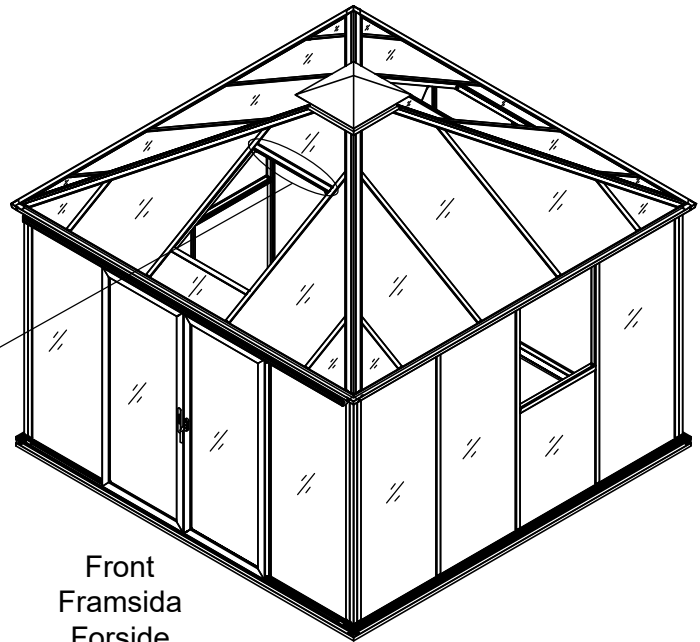

Part	NO.	QTY.	Length(MM)
	J08	1	PCS

Front
Framsida
Forside
Framsida
Etupuoli