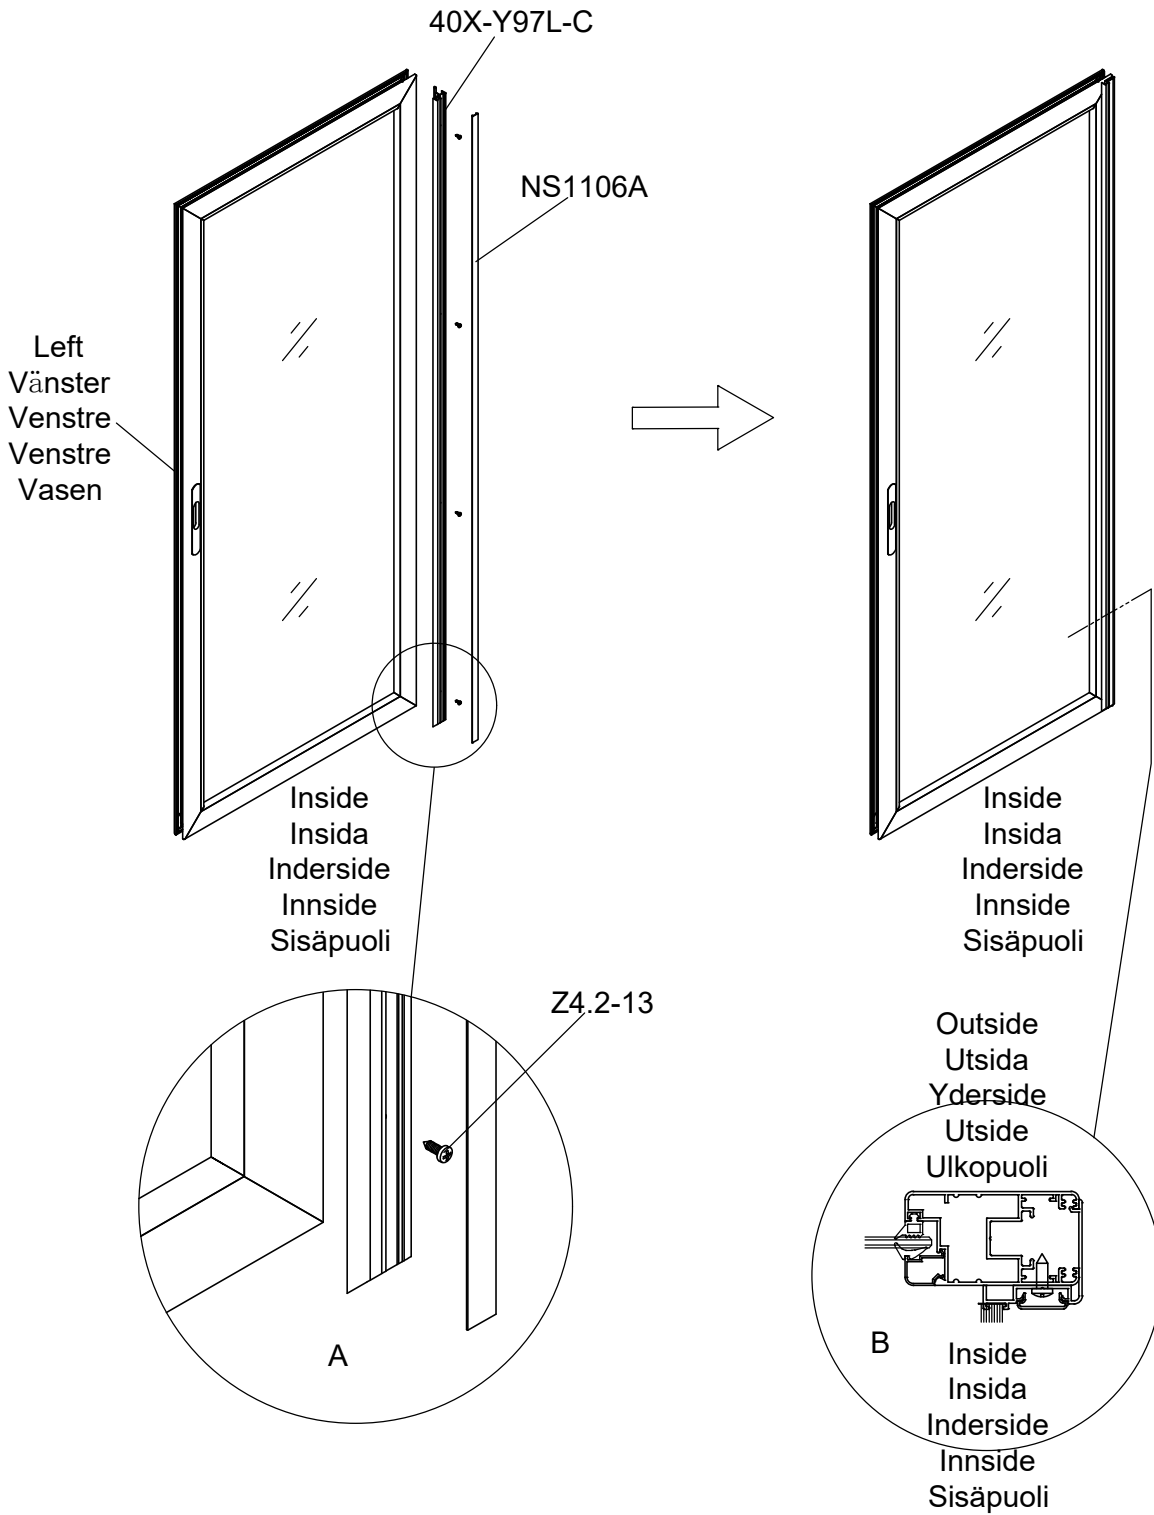

Part	NO.	QTY.	Length(MM)
	40X-Y97L-C	1	1799
	NS1106A	1	1790
	Z4.2-13	4	PCS