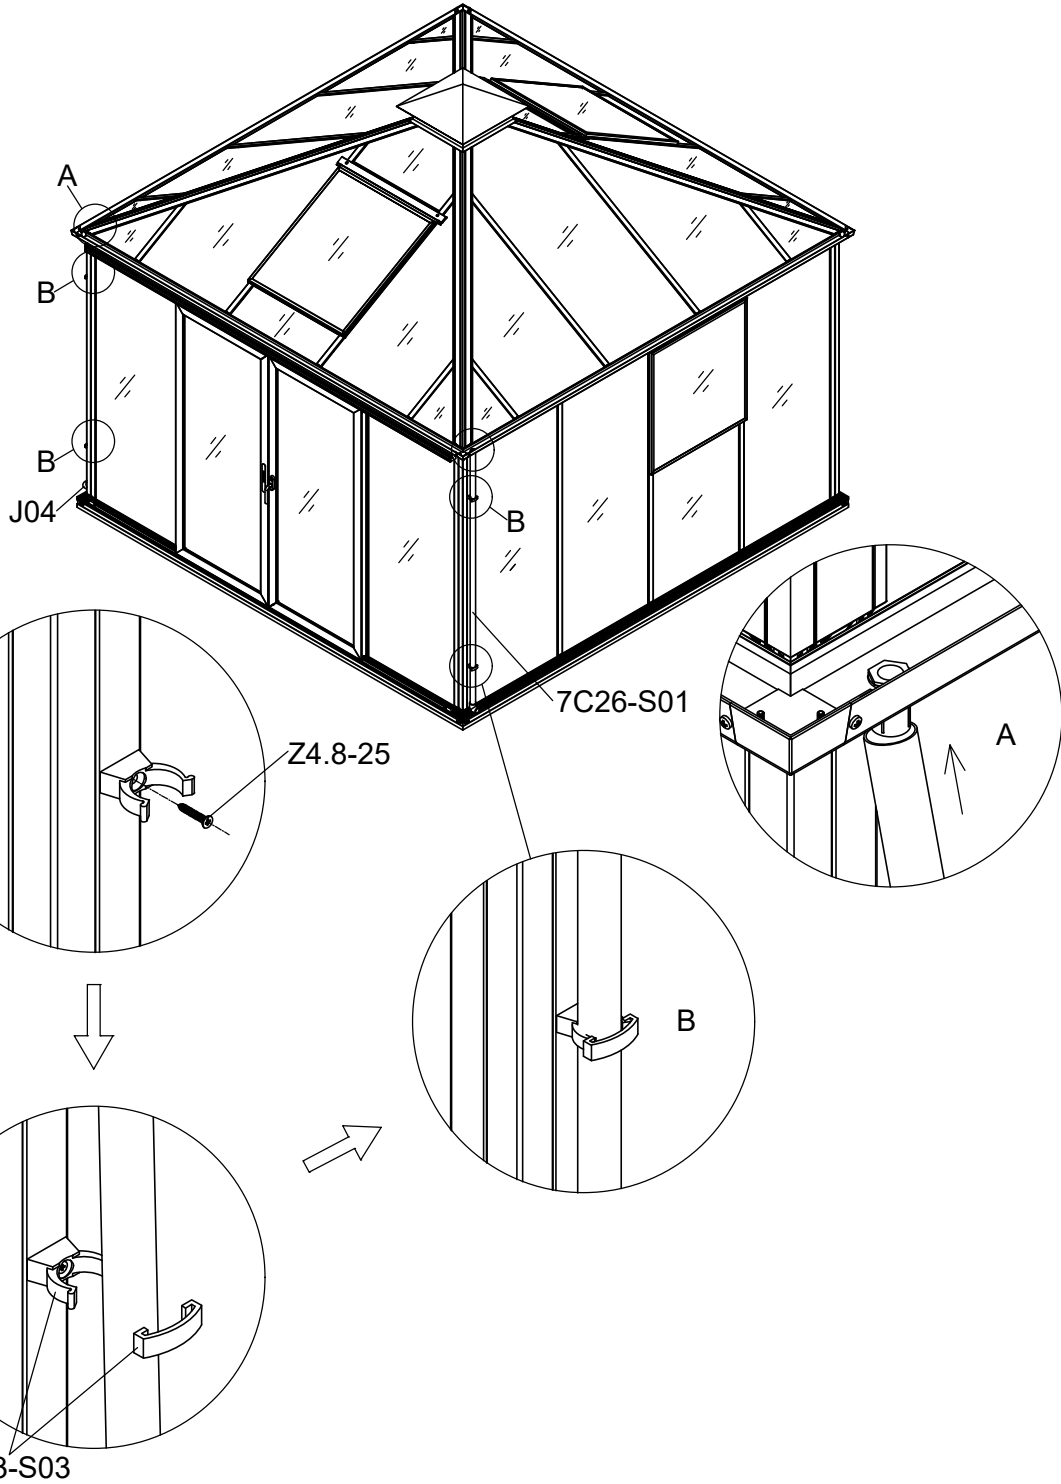

Part	NO.	QTY.	Length(MM)
	7C26-S01	2	1864
	7C33-S03	4	PCS
	Z4.8-25	4	PCS