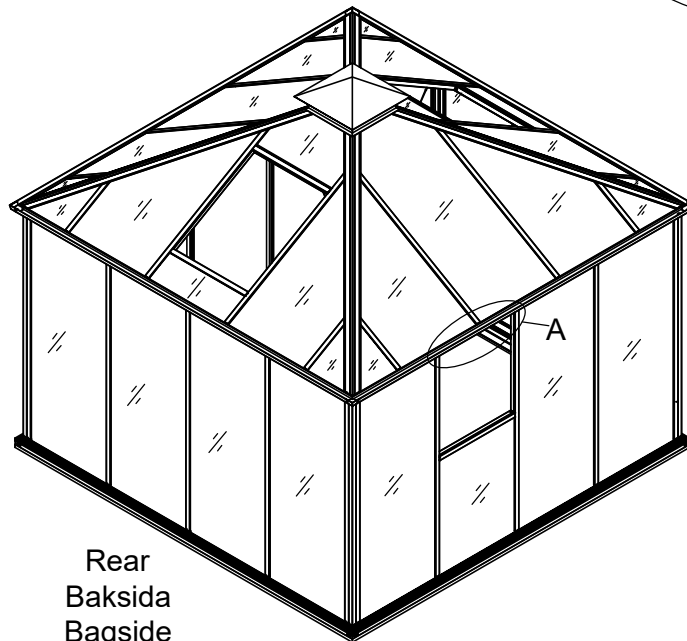

# Side Window

2 PCS

Part	NO.	QTY.	Length(MM)
	30X-Y62-A	2	860
	Z4.2-13	6	PCS
	7C28-004	6	PCS

Front  
Framsida  
Forside  
Framsida  
Etupuoli

Rear  
Baksida  
Bagside  
Baksida  
Takapuoli

Part	NO.	QTY.	Length(MM)
	J08	1	PCS