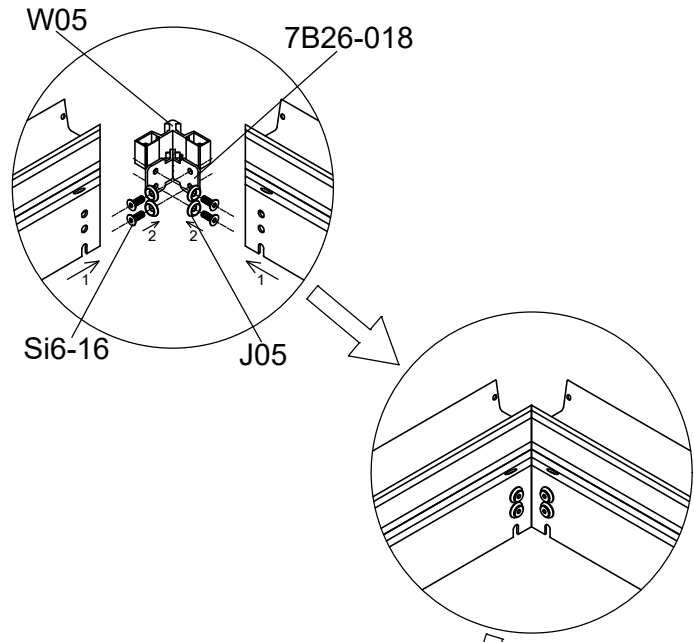

3031

Størrelse (L×B×H):319×319×303cm

Læs venligst omhyggeligt, før montering.  
Der kræves to personer til montering.

3031

Størrelse (L×B×H):319×319×303cm

Les monteringsanvisningen nøye innen montering.  
Det kreves to personer for montering.

Front  
 Framsida  
 Forside  
 Framside  
 Etupuoli

Part	NO.	QTY.	Length(MM)
	30X-Y20	4	1811
	L05	8	1920
	Si6-16	8	PCS
	J05	8	PCS
	M6-8	8	PCS

Part	NO.	QTY.	Length(MM)
	30X-Y61-4	1	3138
	30X-Y60-4	1	3138
	30X-Y62-4NR	1	3138
	30X-Y62-4NL	1	3138
	7B26-018	4	PCS
	W05	4	27
	Si6-16	16	PCS
	Si6-12	8	PCS
	J05	24	PCS
	7B26-033	8	PCS