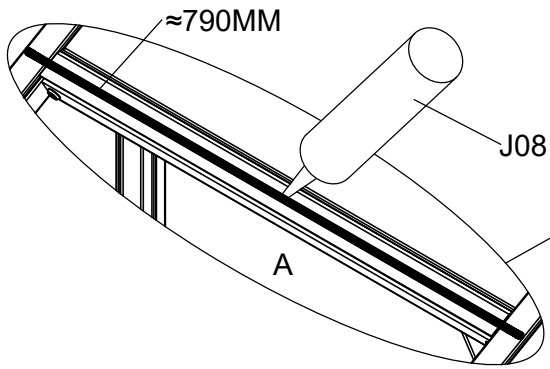

Part	NO.	QTY.	Length(MM)
	J08	1	PCS

Front
Framsida
Forside
Framsida
Etupuoli