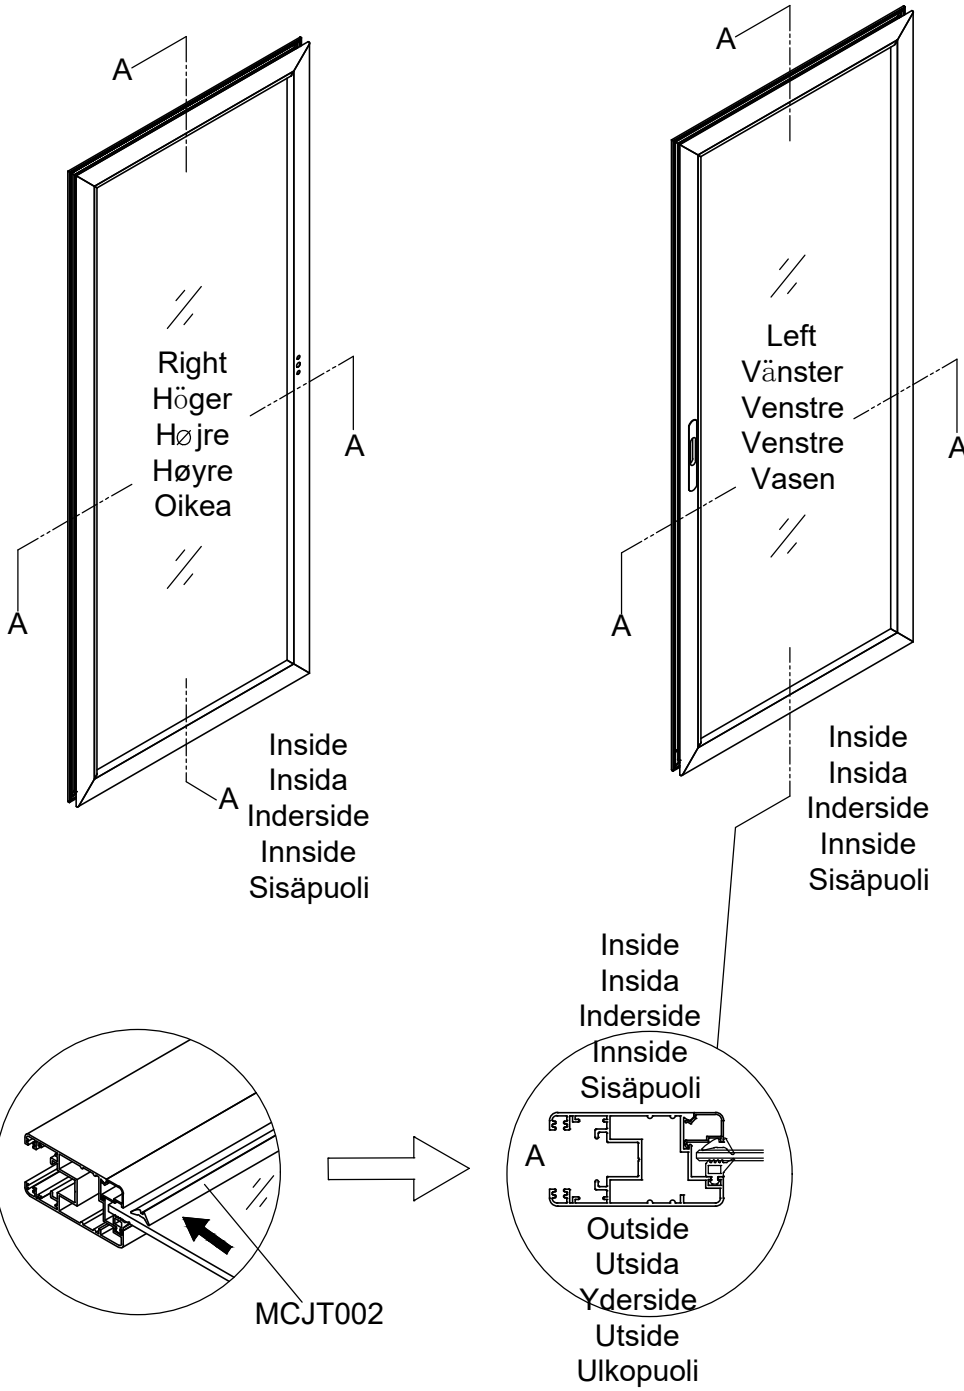

Part	NO.	QTY.	Length(MM)
	MCJT002	11M