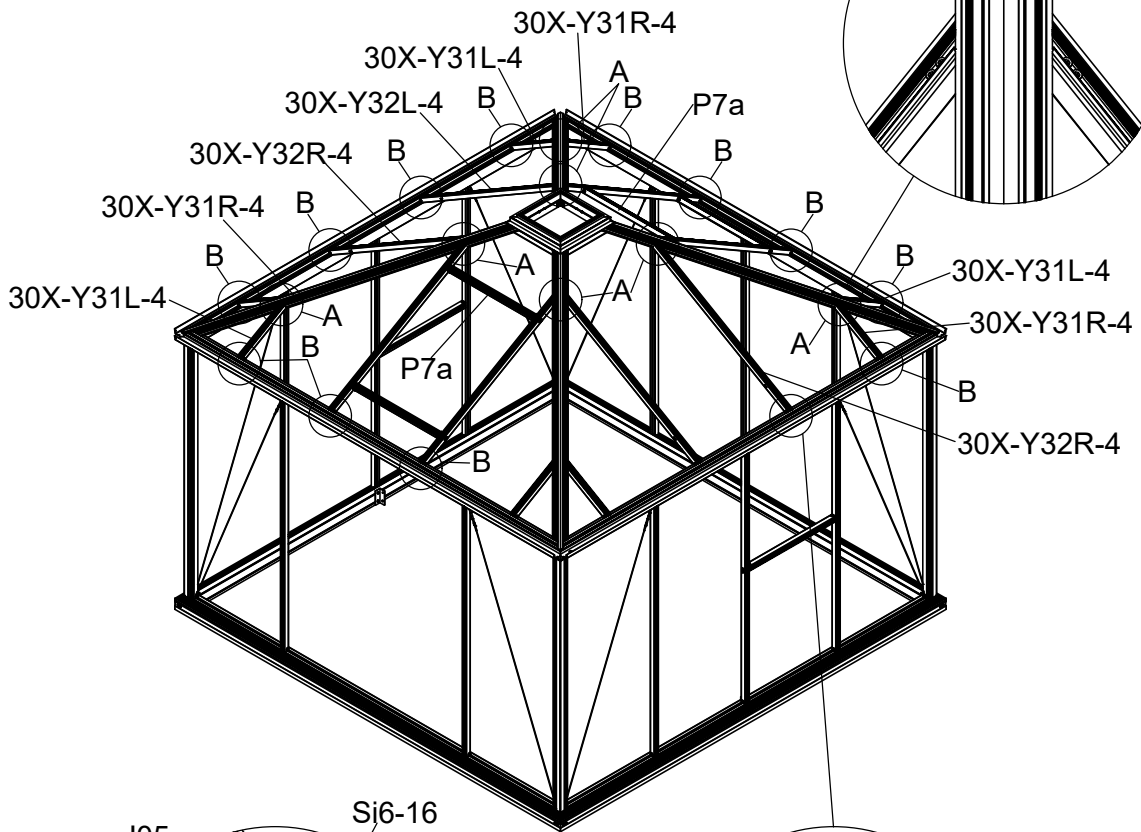

Part	NO.	QTY.	Length(MM)
	30X-Y32R-4	2	1278
	30X-Y32L-4	1	1278
	30X-Y31R-4	3	411
	30X-Y31L-4	3	411
	M6-8	26	PCS
	Si6-16	26	PCS
	J05	26	PCS