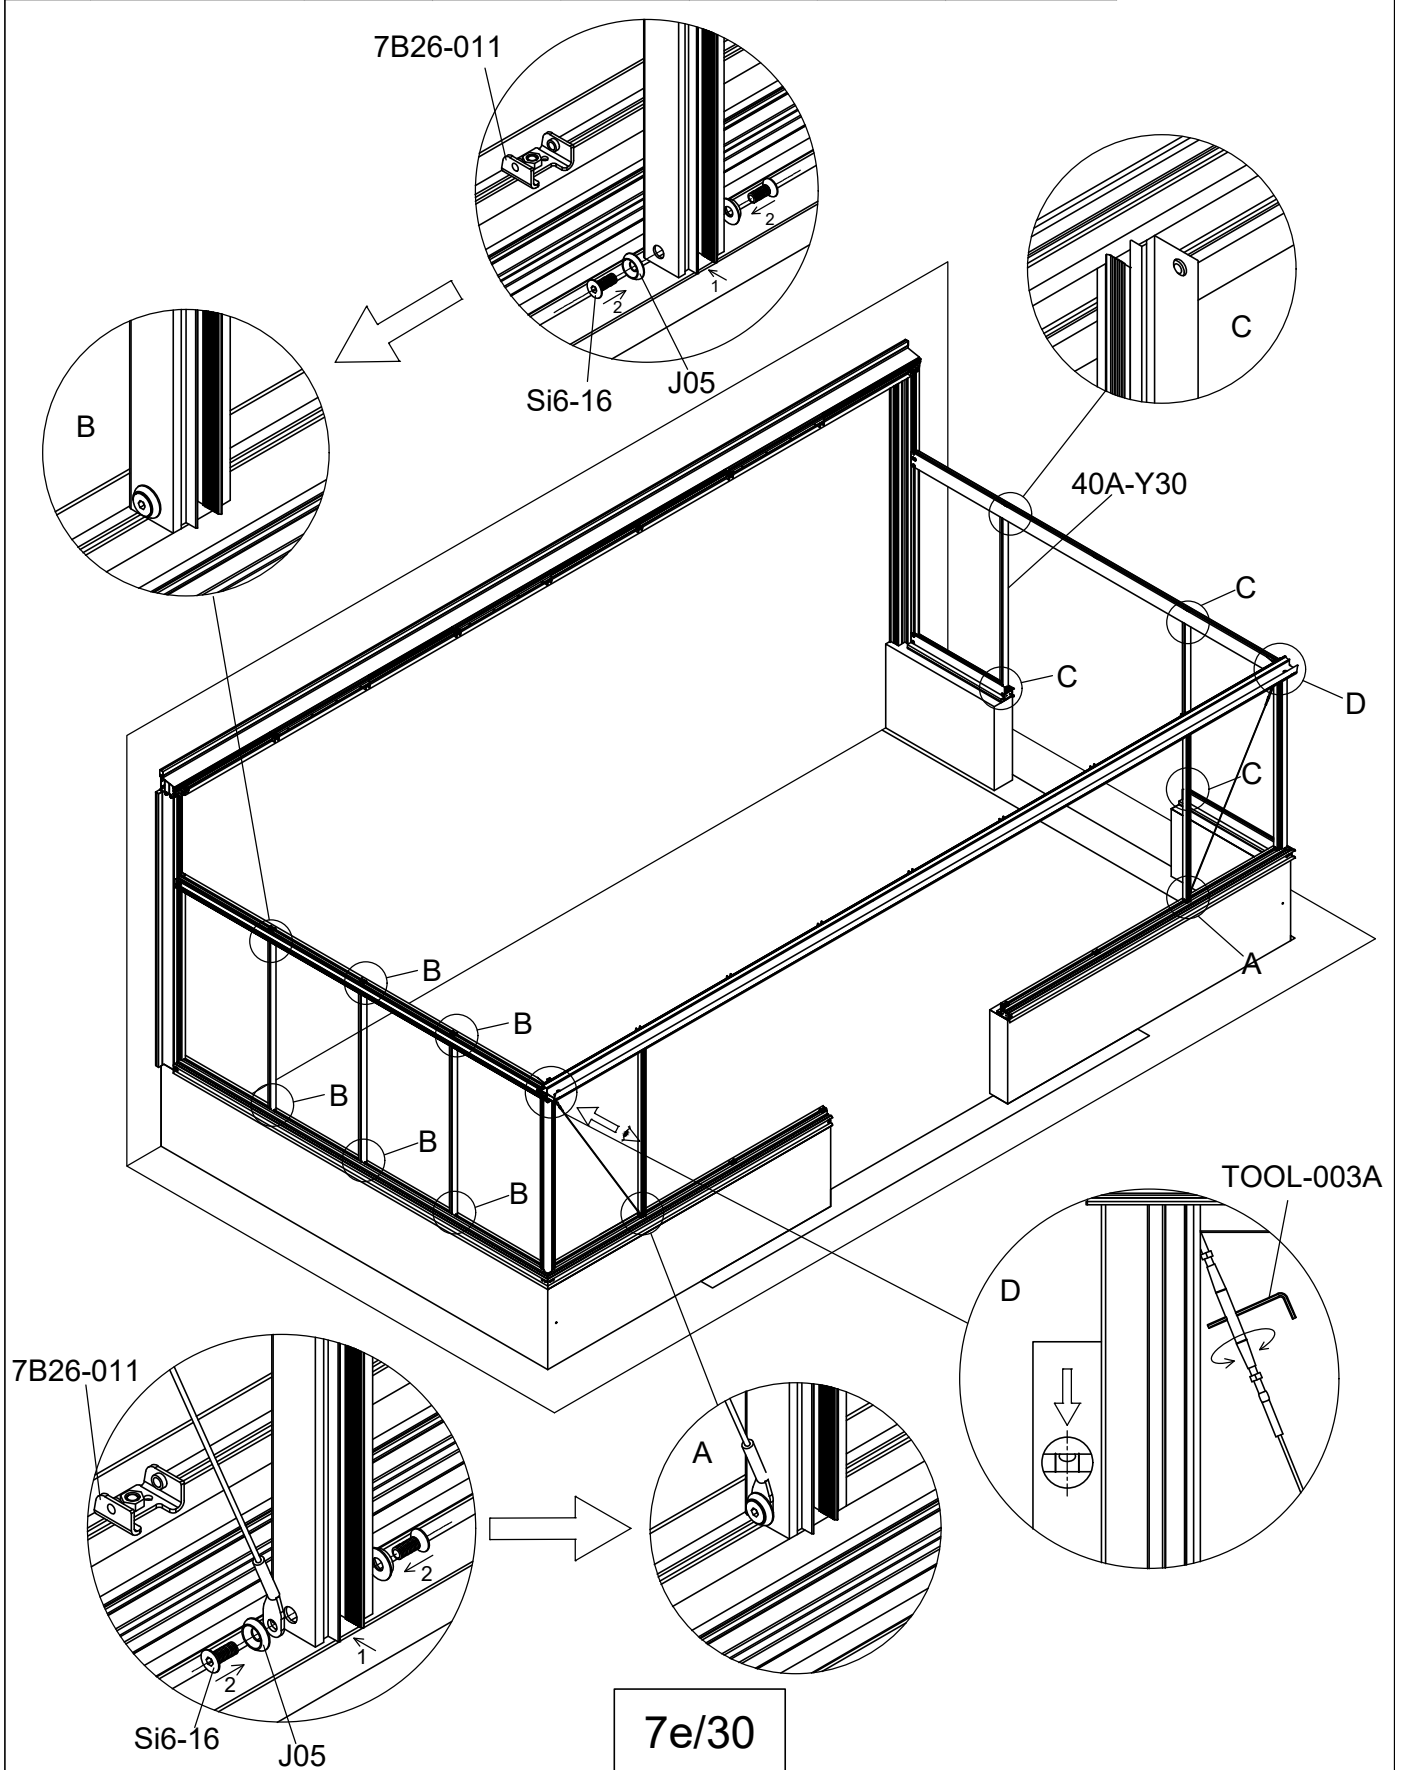

Part	NO.	QTY.					Length(MM)
		3181	3182	3183	3184	3185	
	40A-Y30	7	7	7	7	7	1235
	Si6-16	18	20	20	20	20	PCS
	J05	18	20	20	20	20	PCS