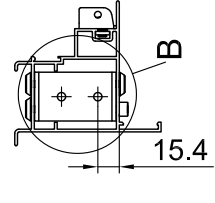

NO.	
1	M6-8
2	7B26-011
3	7B26-025
4	Si6-16
5	J05
6	7B26-037A

F2