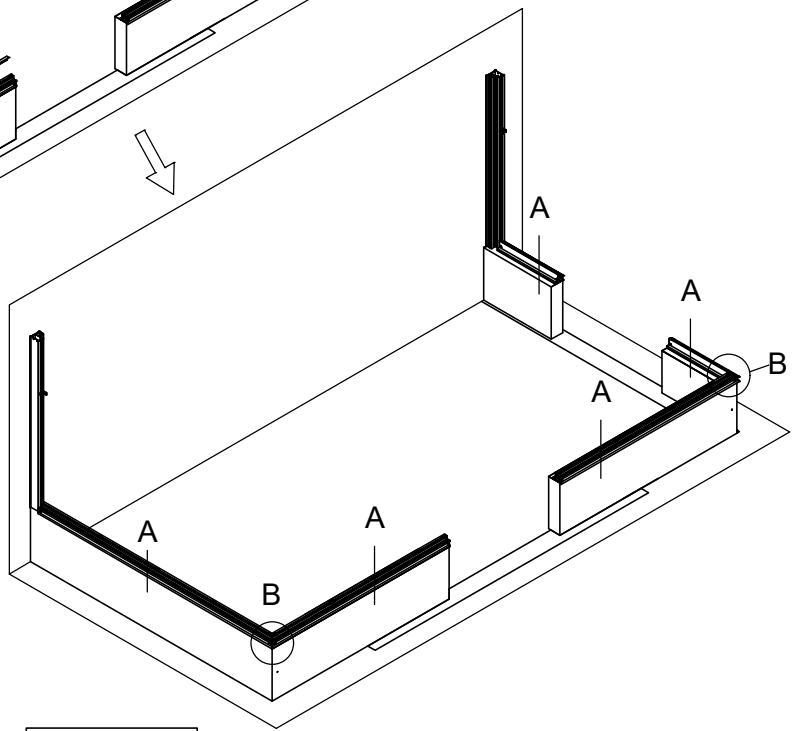

Part	Product	NO.	Length(MM)	QTY.	CTN NO.	Code
	3181	40A-S11-4AR	749	1	3043PA-S-4	A011
	3182	40A-S11-5AR	1125	1	3171P-S-5D	
	3183	40A-S11-6AR	1500	1	3171P-S-6D	
	3184	40A-S11-7AR	1876	1	3171P-S-7D	
	3185	40A-S11-8AR	2251	1	3171P-S-8D	
	3181	40A-S11-4AL	749	1	3043PA-S-4	A012
	3182	40A-S11-5AL	1125	1	3171P-S-5D	
	3183	40A-S11-6AL	1500	1	3171P-S-6D	
	3184	40A-S11-7AL	1876	1	3171P-S-7D	
	3185	40A-S11-8AL	2251	1	3171P-S-8D	

Part	NO.	Length(MM)	QTY.	CTN NO.
	40LA-Y12L-A	3023	1	3171P-S-4F
	40A-Y13L-A	779	1	3171P-S-4-REAR
	40LA-Y13-A	779	1	3171P-S-4-REAR

Part	NO.	QTY.	Length(MM)
	J09	4	PCS