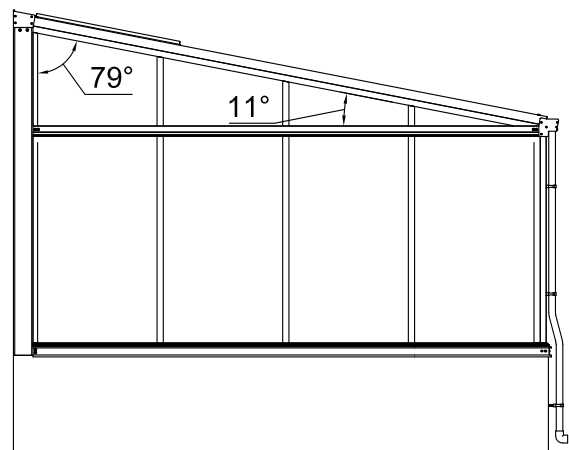

Green Room®

BY WILLAB GARDEN

3181-FDG&XDF	3182-FDG&XDF	3183-FDG&XDF	3184-FDG&XDF	3185-FDG&XDF
314 × 320 × 270 CM	389 × 320 × 270 CM	464 × 320 × 270 CM	539 × 320 × 270 CM	614 × 320 × 270 CM

Product size (L×W×H):

Storlek (L×B×H):

Størrelse (L×B×H):

Størrelse (L×B×H):

Koko (P×L×K):

Please read carefully before assembling.
Two people are needed.

Läs noggrant innan montering.
Det krävs två personer för montering.

Læs venligst omhyggeligt, før montering.
Der kræves to personer til montering.

Les monteringsanvisningen nøye innen montering.
Det kreves to personer for montering.

Lue ohjeet huolellisesti läpi ennen asentamista.
Asentamiseen tarvitaan kaksi henkilöä.