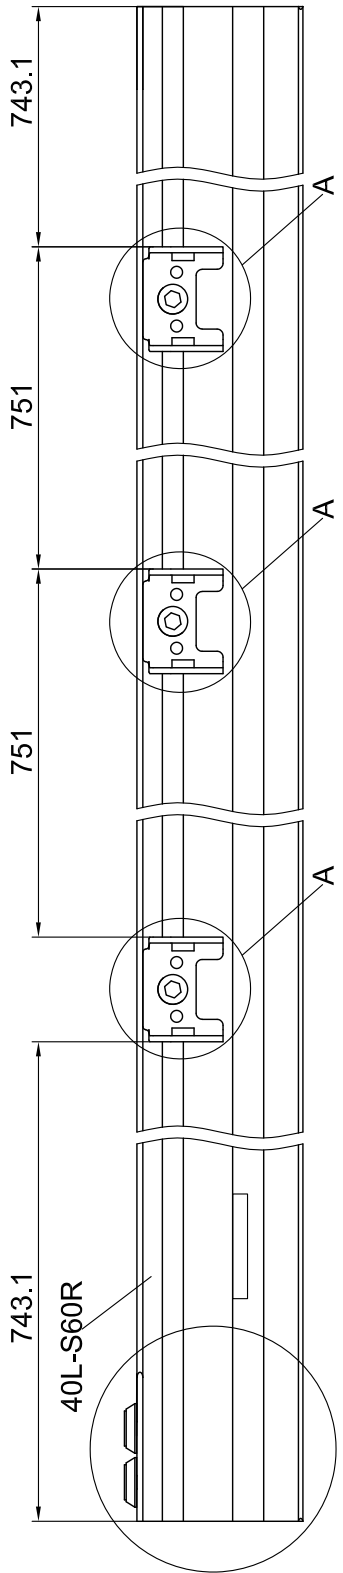

NO.	
1	M6-8
2	7B26-011
3	7B26-025
4	Si6-12
5	J05
6	7B26-056
7	7B26-033
8	7B26-026

F5