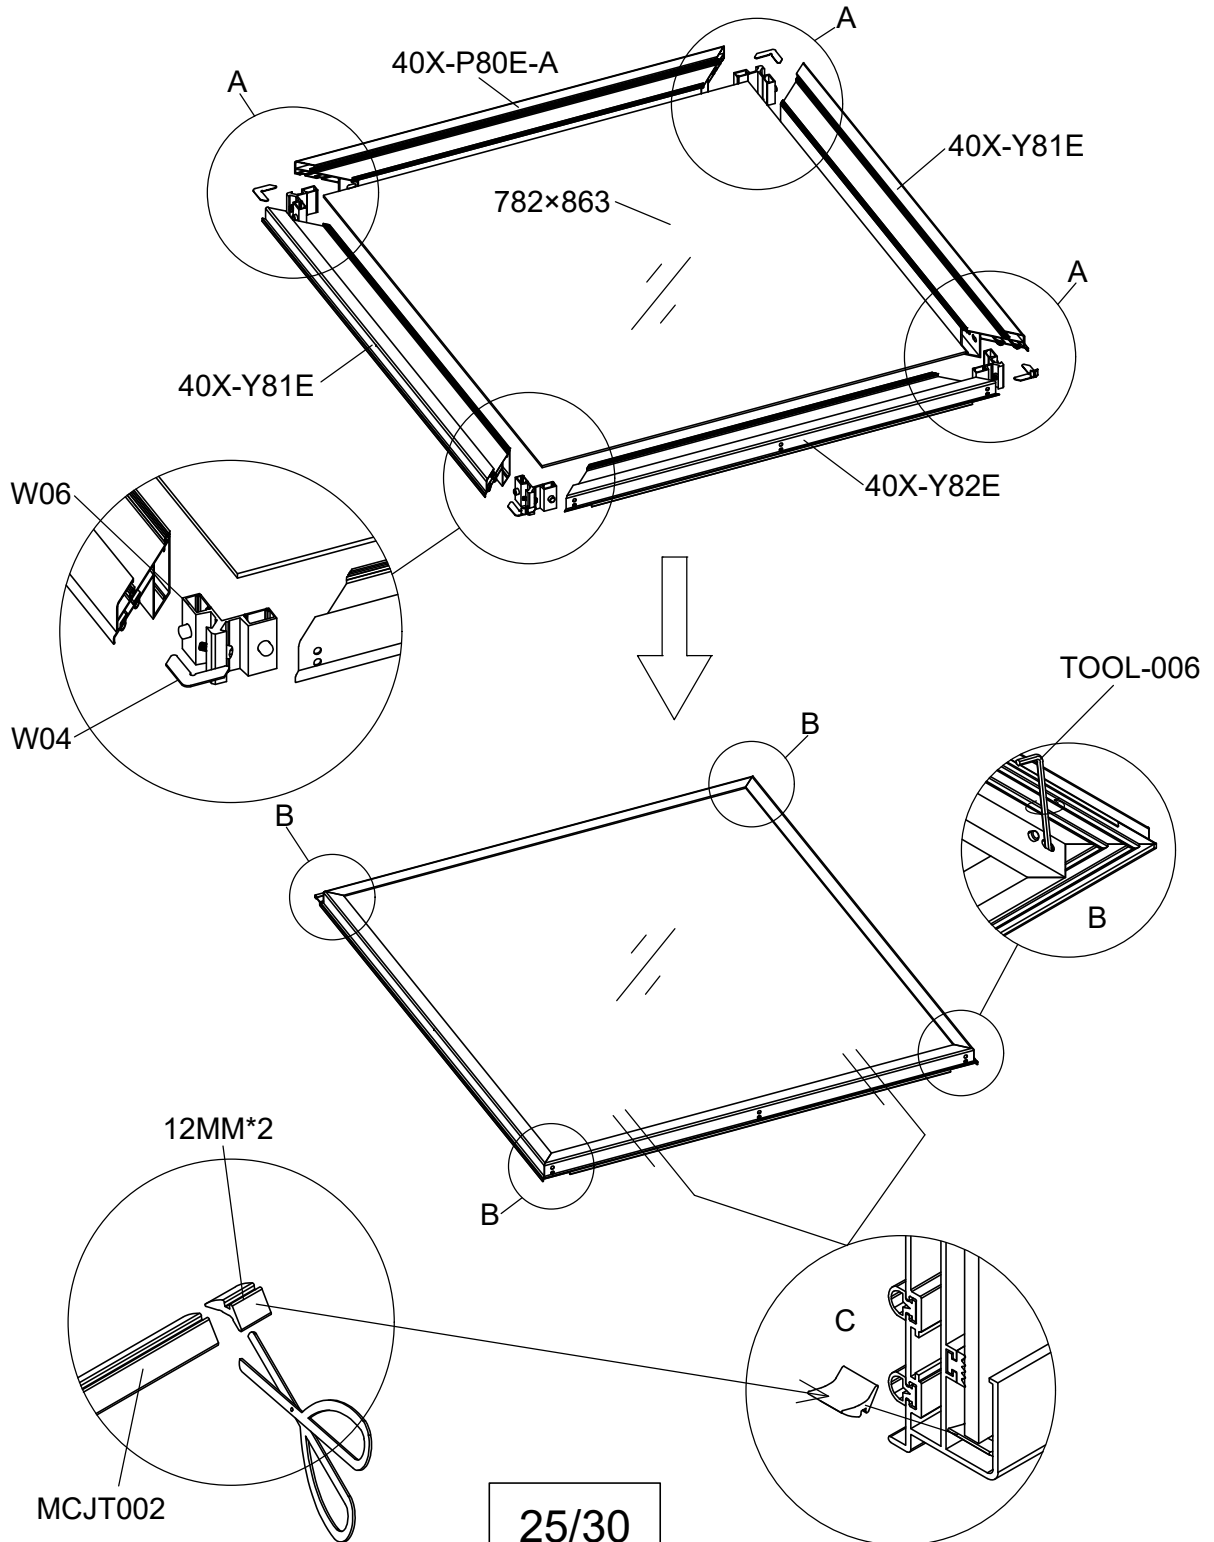

Part	NO.	QTY.					Length(MM)
		3181	3182	3183	3184	3185	
	40X-P80E-A	1	2	2	3	3	791
	40X-Y81E	2	4	4	6	6	882
	40X-Y82E	1	2	2	3	3	801
	W06	4	8	8	12	12	46
	W04	4	8	8	12	12	PCS
	782x863	1	2	2	3	3	863
	MCJT002	2	4	4	6	6	12