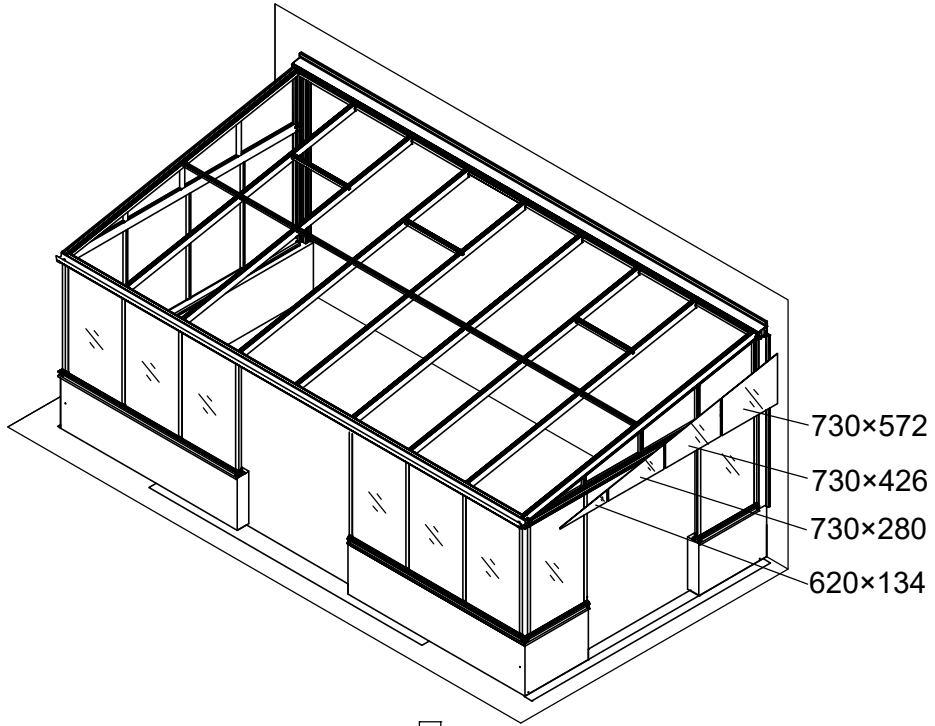

Part	NO.	QTY.	Length(MM)
	620×134	1	620
	730×280	1	730
	730×426	1	730
	730×572	1	730

14a/30