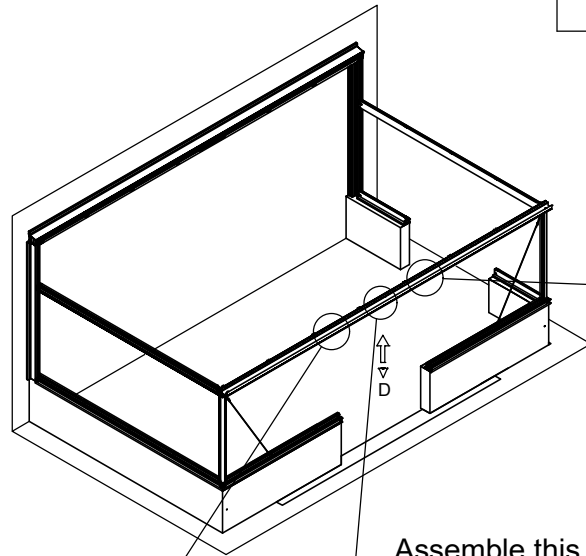

Part	NO.	QTY.	Length(MM)	CTN NO.
	7B26-036	1	PCS	3040P-D
	M6-8	2	PCS	3040P-D