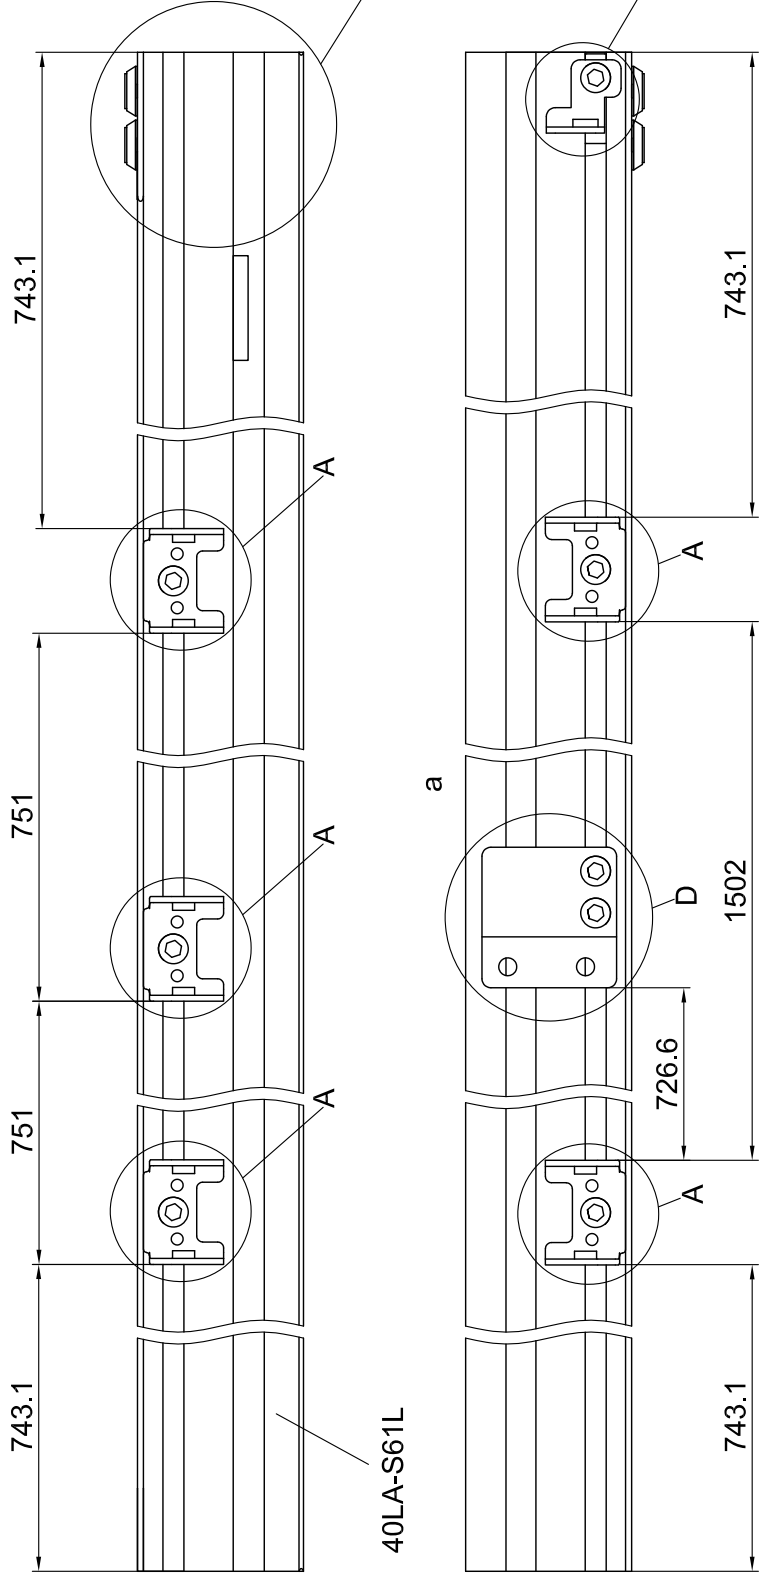

NO.	
1	M6-8
2	7B26-011
3	7B26-025
4	Si6-12
5	J05
6	7B26-056
7	7B26-033
8	7B26-027
9	7B26-036

F4