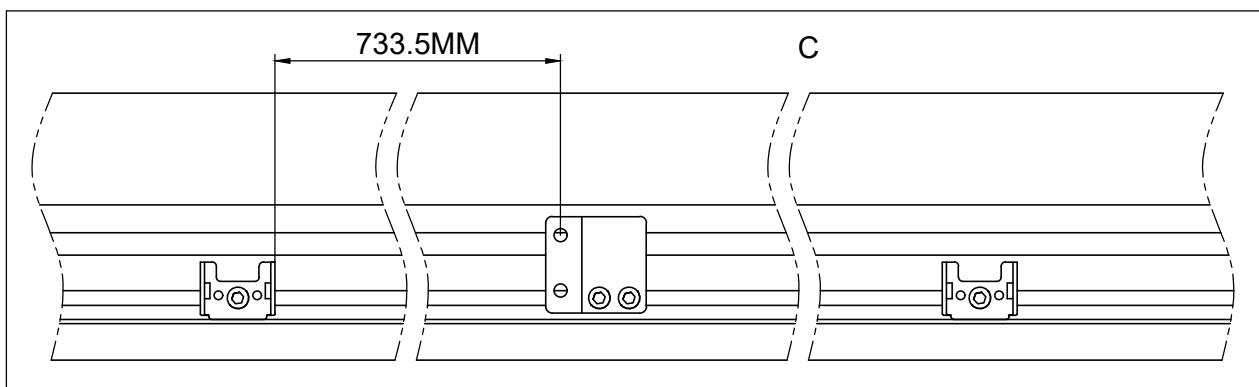

Assemble this part to the middle of the profiles.
Montera fästet i mitten av profilen.
Montere beslaget i midten af profilen.
Monter festet i midten av profilen.
Asenna kiinnike profiilin keskelle.