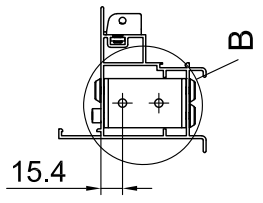

NO.	
1	M6-8
2	7B26-011
3	7B26-025
4	Si6-16
5	J05
6	7B26-037A

F2