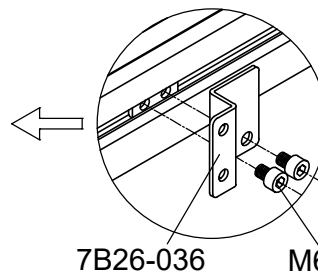

Assemble this part to the middle of the profiles.
Montera fästet i mitten av profilen.
Montere beslaget i midten af profilen.
Asenna kiinnike profiilin keskelle.