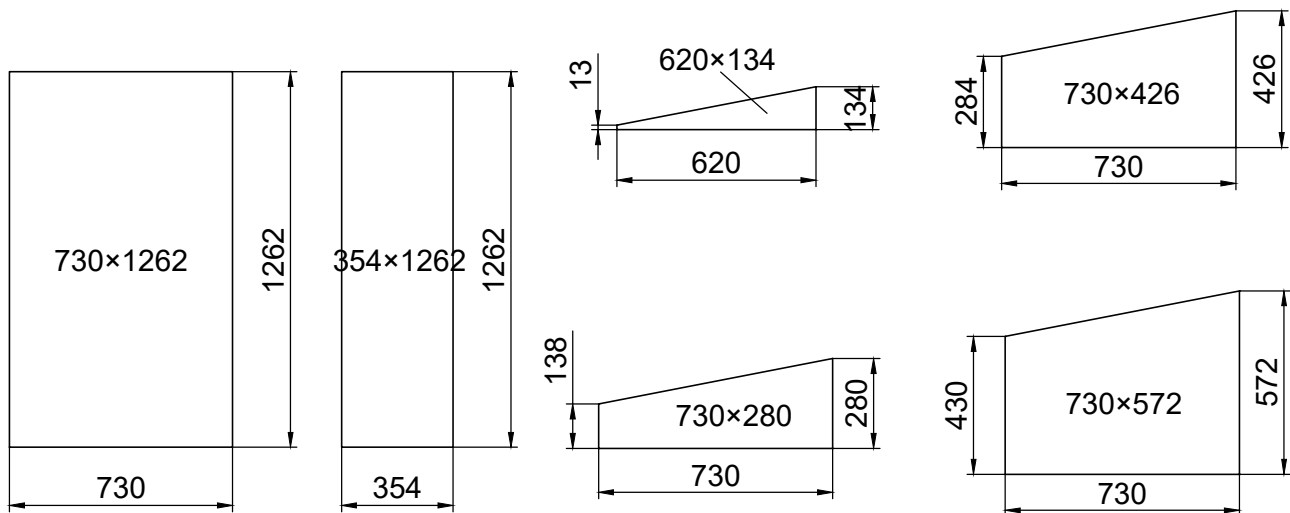

Part	NO.	QTY.					Length(MM)	Page
		3181	3182	3183	3184	3185		
	730×1262	8	8	10	10	12	1262	P10
	354×1262	0	2	0	2	0	1262	P10
	620×134	2	2	2	2	2	620	P13~14
	730×280	2	2	2	2	2	730	P13~14
	730×426	2	2	2	2	2	730	P13~14
	730×572	2	2	2	2	2	730	P13~14
	729×1555	7	8	10	11	13	1555	P15
	729×674	1	2	2	3	3	729	P15
	659×1756	4	4	4	4	4	1756	P19
	782×863	1	2	2	3	3	863	P25