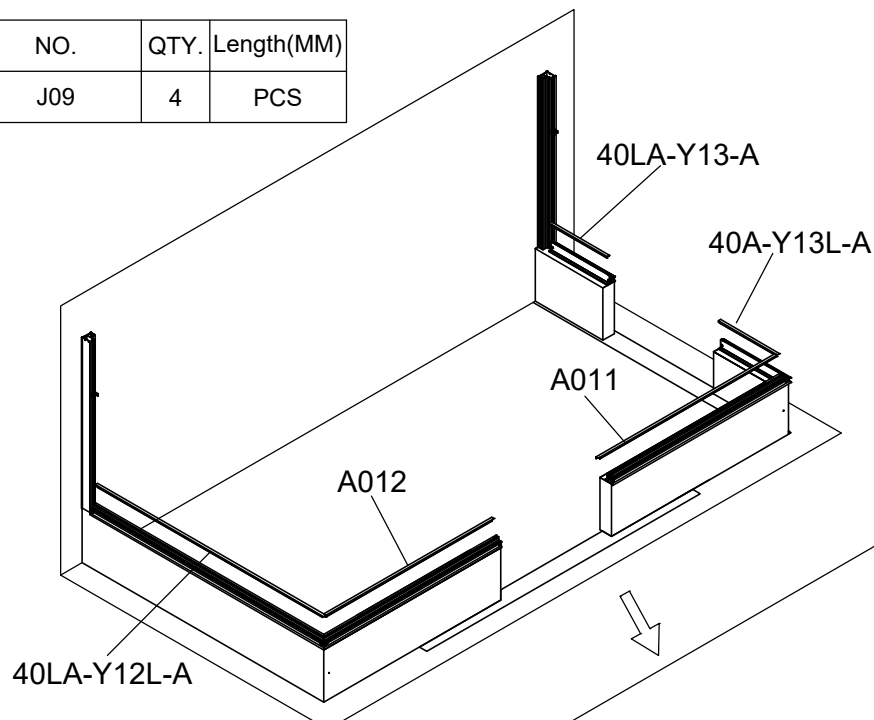

Part	Product	NO.	Length(MM)	QTY.	CTN NO.	Code
	3181	40A-S11-4AR	749	1	3043PA-S-4	A011
	3182	40A-S11-5AR	1125	1	3171P-S-5D	
	3183	40A-S11-6AR	1500	1	3171P-S-6D	
	3184	40A-S11-7AR	1876	1	3171P-S-7D	
	3185	40A-S11-8AR	2251	1	3171P-S-8D	
	3181	40A-S11-4AL	749	1	3043PA-S-4	A012
	3182	40A-S11-5AL	1125	1	3171P-S-5D	
	3183	40A-S11-6AL	1500	1	3171P-S-6D	
	3184	40A-S11-7AL	1876	1	3171P-S-7D	
	3185	40A-S11-8AL	2251	1	3171P-S-8D	

Part	NO.	Length(MM)	QTY.	CTN NO.
	40LA-Y12L-A	3023	1	3171P-S-4F
	40A-Y13L-A	779	1	3171P-S-4-REAR
	40LA-Y13-A	779	1	3171P-S-4-REAR

Part	NO.	QTY.	Length(MM)
	J09	4	PCS