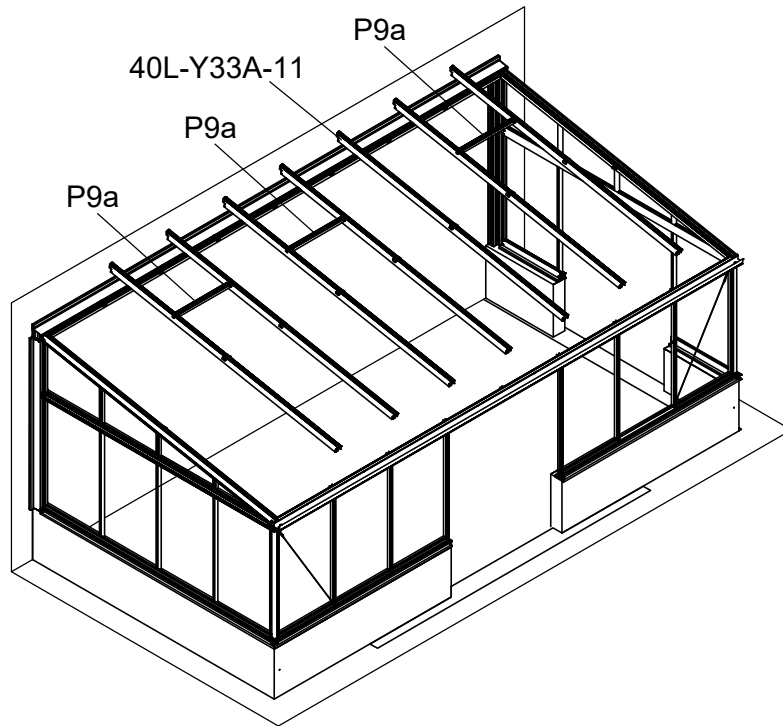

Part	NO.	QTY.					Length(MM)
		3181	3182	3183	3184	3185	
	40L-Y33A-11	1	0	1	0	1	3079

3181	3182	3183	3184	3185