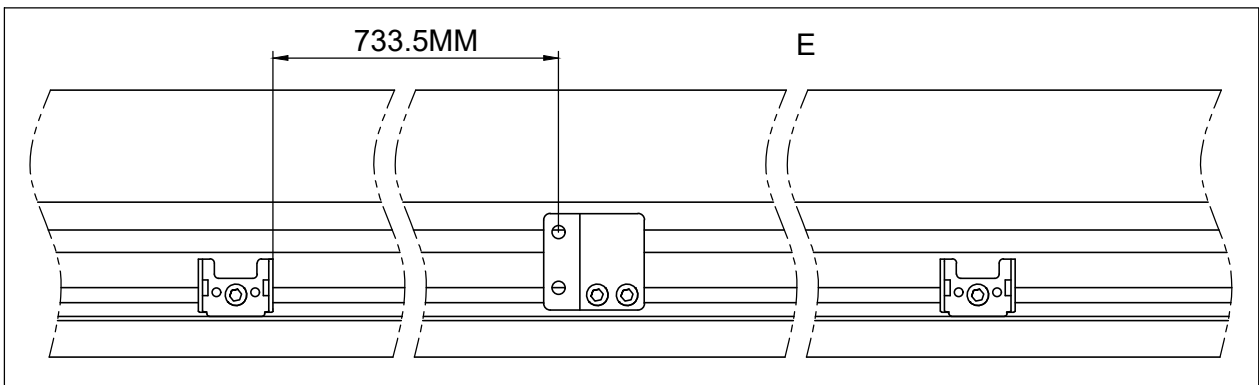

Assemble this part to the middle of the profiles.
Montera fästet i mitten av profilen.
Montere beslaget i midten af profilen.
Asenna kiinnike profiilin keskelle.