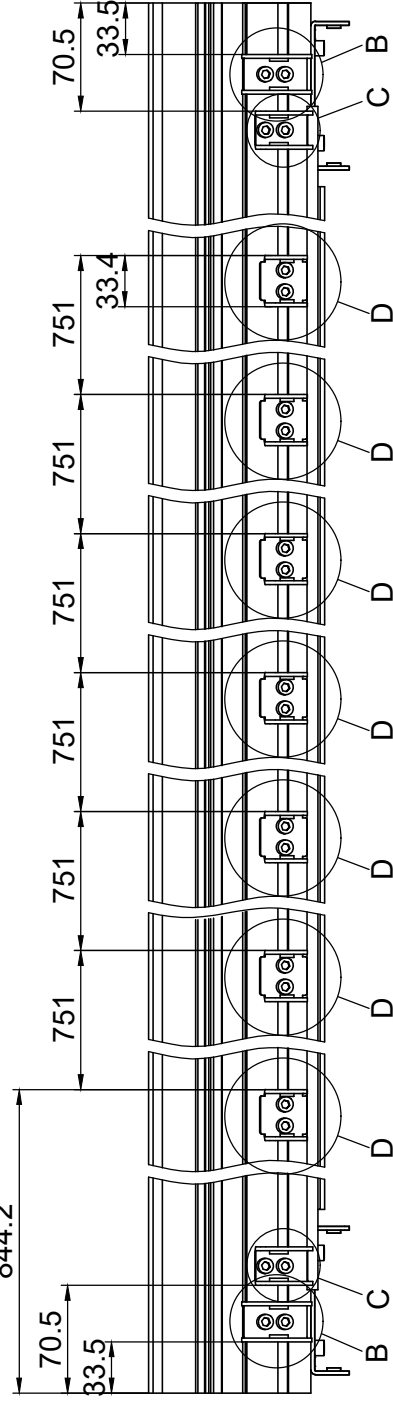

Part	Product	NO.	Length(MM)	Code
	3181	40LA-Y63-4-11	3157	A004
	3182	40LA-Y63-5-11	3908	
	3183	40LA-Y63-6-11	4659	
	3184	40LA-Y63-7-11	5410	
	3185	40LA-Y63-8-11	6161	

NO.	
1	M6-10
2	7B26-081
3	7B26-025
4	7B26-087
5	7B26-086
6	7B26-033
7	7B26-062
8	7B26-080

F7