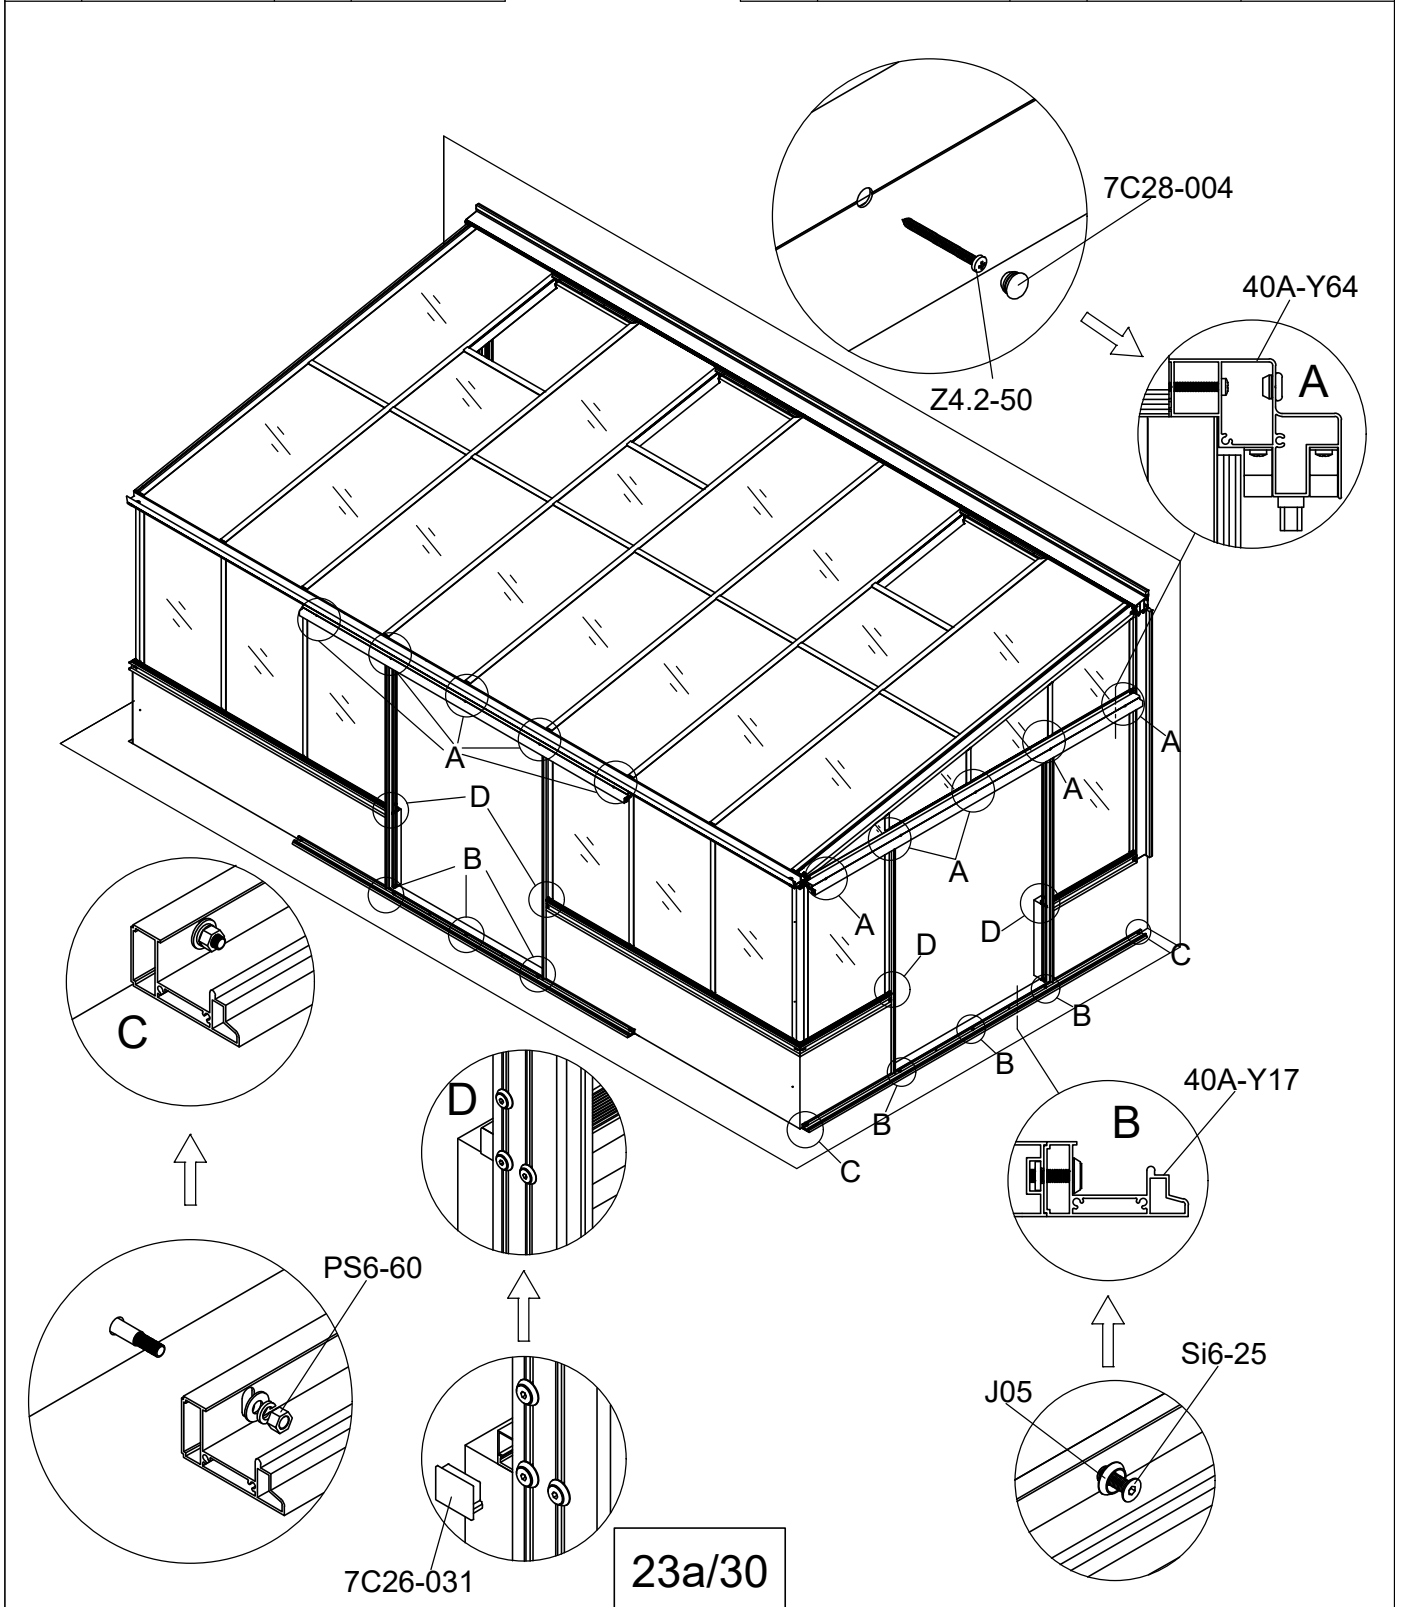

Part	NO.	QTY.	Length(MM)
	40A-Y64	1	3016
	40A-Y17	1	3110
	7C28-004	5	PCS
	Z4.2-50	5	PCS
	Si6-25	3	PCS
	J05	3	PCS
	7C26-031	2	PCS

Part	NO.	QTY.	Length(MM)	CTN NO.
	40A-Y64	1	3016	3040P-D
	40A-Y17	1	3110	3040P-D
	7C28-004	5	PCS	3040P-D
	Z4.2-50	5	PCS	3040P-D
	Si6-25	3	PCS	3040P-D
	J05	3	PCS	3040P-D
	7C26-031	2	PCS	3040P-D