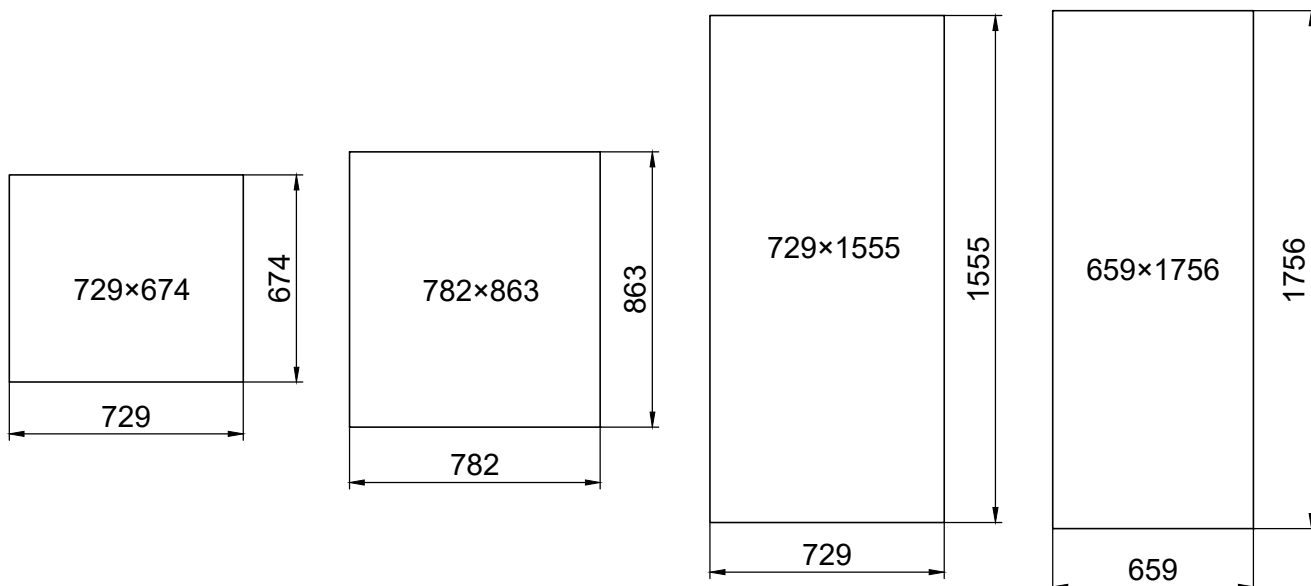

Part	NO.	QTY.					Length(MM)	Page
		3181	3182	3183	3184	3185		
	730×1262	8	8	10	10	12	1262	P10
	354×1262	0	2	0	2	0	1262	P10
	620×134	2	2	2	2	2	620	P13~14
	730×280	2	2	2	2	2	730	P13~14
	730×426	2	2	2	2	2	730	P13~14
	730×572	2	2	2	2	2	730	P13~14
	729×1555	7	8	10	11	13	1555	P15
	729×674	1	2	2	3	3	729	P15
	659×1756	4	4	4	4	4	1756	P19
	782×863	1	2	2	3	3	863	P25